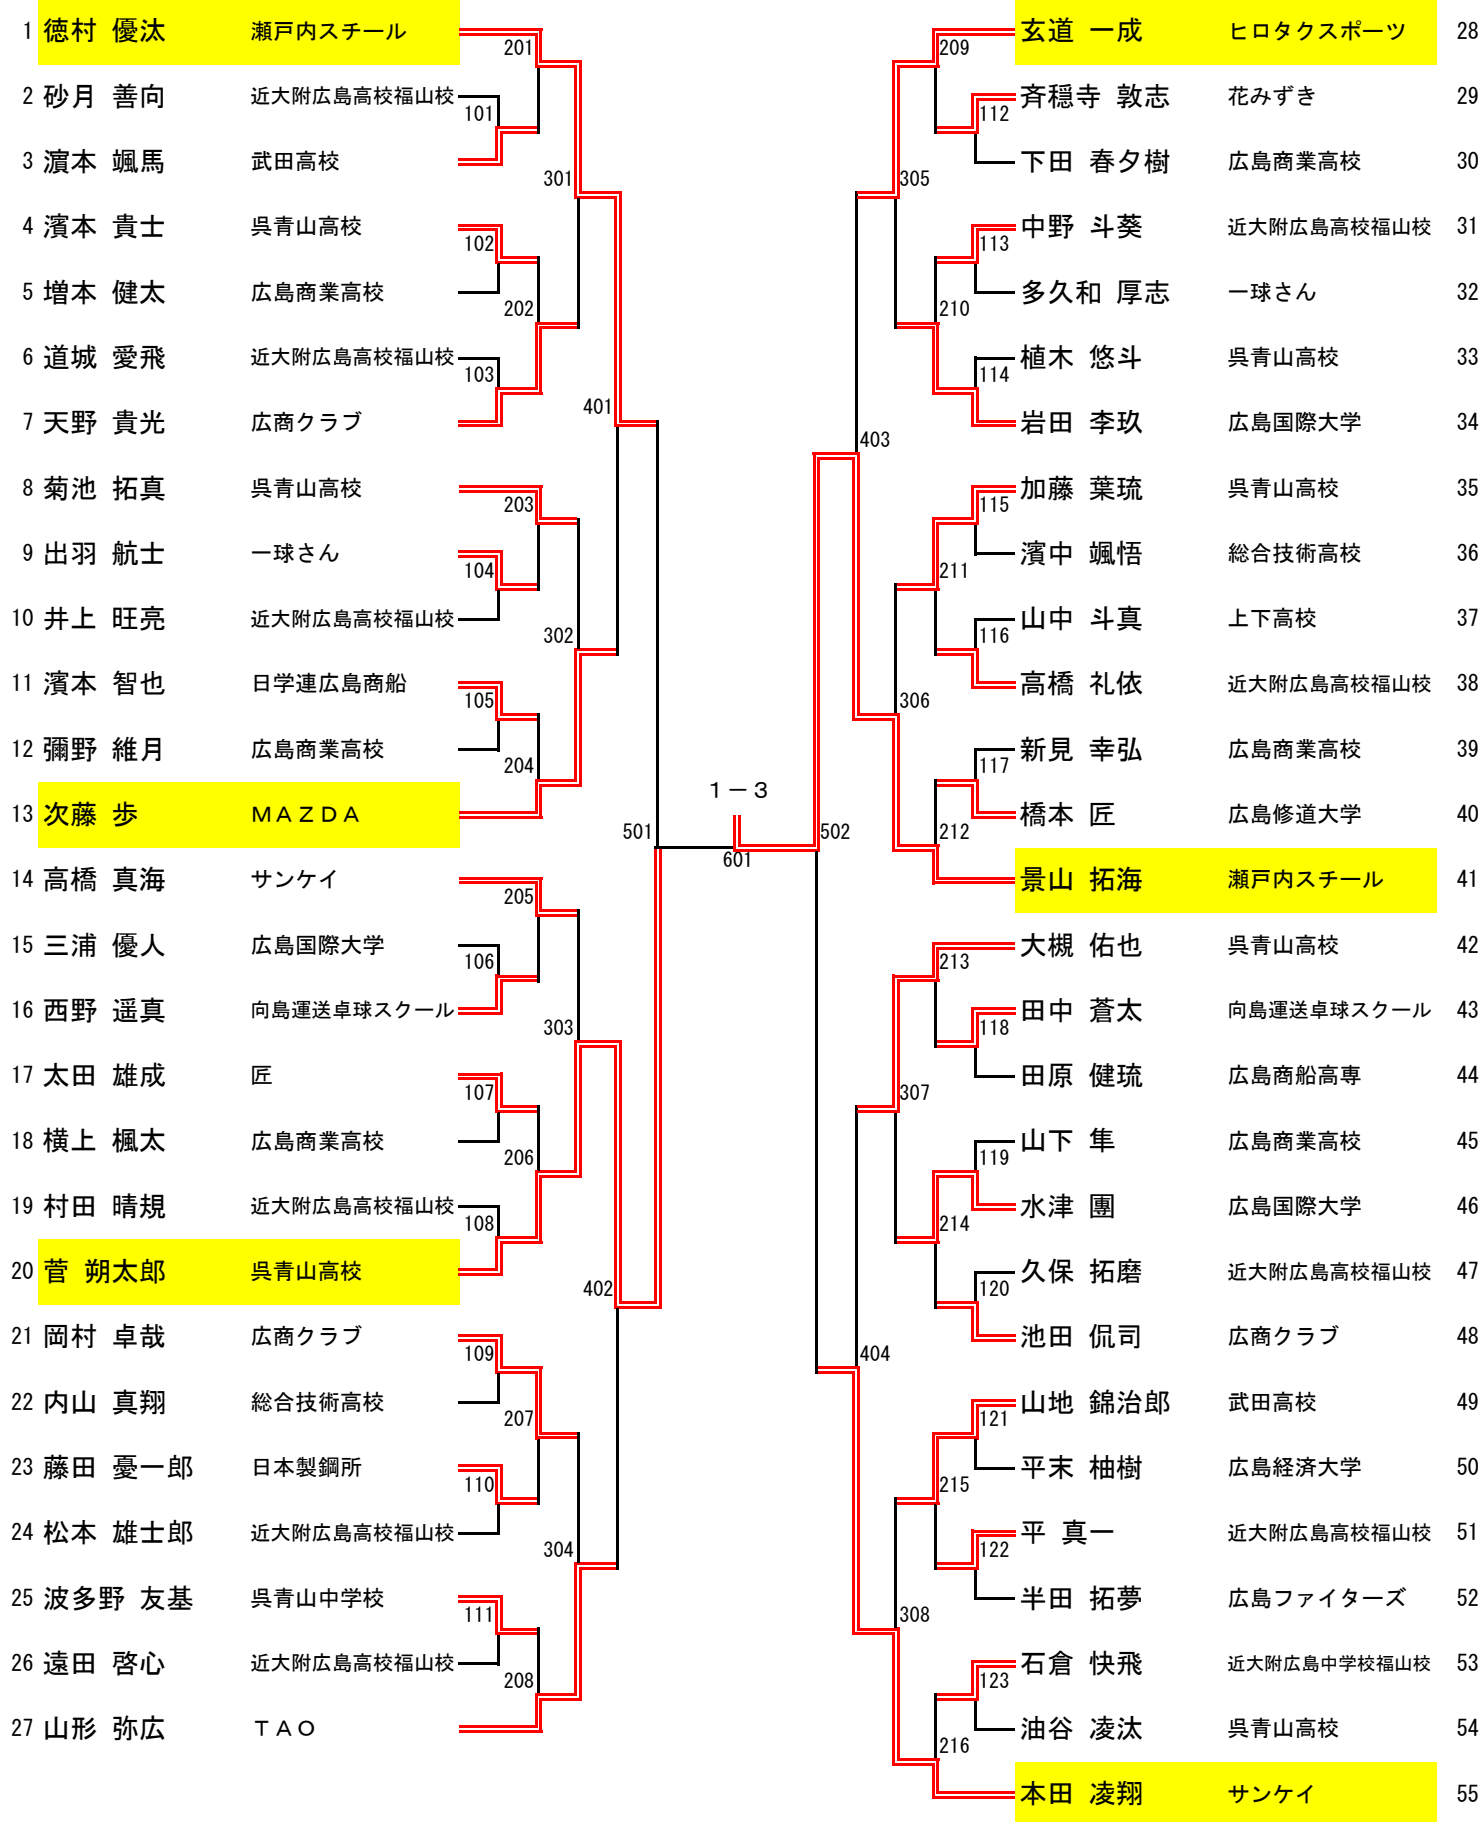

男子シングルス 1 (県代表12名)

男子シングルス 決勝戦

男子シングルス2

56	江崎 空	呉青山高校	217		225	中野 友貴	広商クラブ	84
57	木下 結友	近大附広島高校福山校	124		136	江崎 海	ティーエスクラブ	85
58	下屋敷 和	R o s e K T C		309	313	田村 修蘭	近大附広島高校福山校	86
59	桑原 照	広島国際大学	125		137	山本 悠心	広島商業高校	87
60	栗村 蒼士	近大附広島高校福山校	218		226	竹内 和紀	広島国際大学	88
61	大道 弘昌	広島商業高校	126		138	原田 昂成	近大附広島高校福山校	89
62	卜部 隼人	福山市職労連合		405	407	松井 翼	武田高校	90
63	小野 誠生	広商クラブ	127		139	和田 駿哉	サンケイ	91
64	中川 卓海	呉青山高校	219		227	吉坂 悠清	近大附広島高校福山校	92
65	荒谷 雄気	一球さん	128		140	畝本 春輝	広島商船高専	93
66	黒田 健心	近大附広島高校福山校		310	314	三浦 誠音	広島修道大学	94
67	是行 省吾	近大附広島中学校福山校	129		141	浅貝 祥太郎	向島運送卓球スクール	95
68	川本 聖人	総合技術高校	220		228	谷川 幸人	広島商業高校	96
69	金光 将希	瀬戸内スチール		503	504	金田 涼佑	呉青山高校	97
70	勝乗 寿敏	広島商業高校	221		229	島村 大観	ヒロタクスポーツ	98
71	敦谷 好希	呉青山高校	130		142	西野 瑛太	呉青山高校	99
72	浅貝 幸輔	向島運送卓球スクール		311	315	川村 侑大	広島ファイターズ	100
73	塩崎 将隆	中国電力	131		143	坪井 知宜	広島国際大学	101
74	松本 健汰	近大附広島高校福山校	222		230	山縣 良太	近大附広島高校福山校	102
75	内田 颯仁	武田高校	132		408	早尻 峻矢	サンケイ	103
76	田尻 勝馬	広島経済大学		406		浜田 開世	呉青山高校	104
77	垣原 秀仁	近大附広島高校福山校	133		231	宮 舜弥	ばらの町卓球場	105
78	森岡 悠生	広島商船高専	223		145	高原 颯馬	日学連広島商船	106
79	高尾 太郎	呉青山高校	134		316	佐方 伸次	広島商業高校	107
80	仁保 佑哉	Ring		312	146	後藤 慶伍	近大附広島高校福山校	108
81	山中 龍聖	上下高校	135		232	後藤 亮汰	オクトパスナイト	109
82	近藤 漣	広島国際大学	224			村上 莉羽	瀬戸内スチール	110
83	立麻 楽斗	サンケイ						

男子シングルス 代表決定戦 *401~408の敗者で1~8を抽選。4名を決定する

1	玄道 一成	ヒロタクスポーツ	801	玄道	中野	803	中野 友貴	広商クラブ	5
2	山形 弥広	T A O					大槻 佑也	呉青山高校	6
3	次藤 歩	M A Z D A	802	次藤	早尻	804	早尻 峻矢	サンケイ	7
4	塩崎 将隆	中国電力					卜部 隼人	福山市職労連合	8

男子ダブルス (県代表6組)

男子ダブルス 代表決定戦 *501~504の敗者で1~4を抽選。2組を決定する

1	木村・延岡	黒学クラブ	801	勝乘・佐片	広島商業高校	3
2	高橋・出羽	サンケイ・一球さん	802	荒木・八百野	ヨシダTTS	4