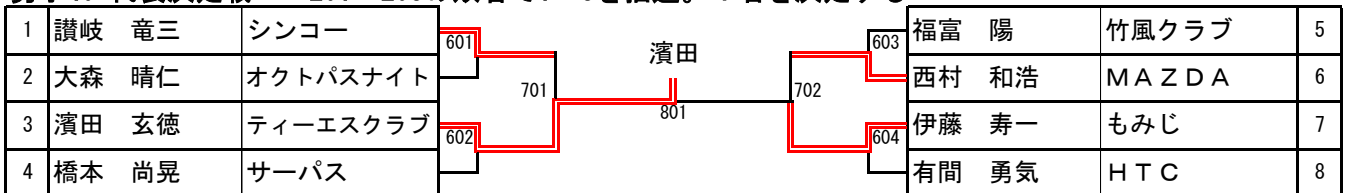

男子30シングルス (県代表9名)

男子30 代表決定戦 \*301~308の敗者で1~8を抽選。1名を決定する

男子40シングルス (県代表9名)

男子40 代表決定戦 \*201~208の敗者で1~8を抽選。1名を決定する

男子50シングルス（県代表9名）

1	河崎 憲臣	府中SPC	201	原 義嗣	府中SPC	12
2	影野 裕忠	黒学クラブ	101	武田 克文	花みずき	13
3	三島 清志	上下クラブ	301	佐々木 智広	上下クラブ	14
4	押川 剛	HTC	202	山下 正孝	ティーエスクラブ	15
5	重川 仁義	MAZDA	401	山崎 要司	甲奴ピンポン	16
6	森田 定男	甲奴ピンポン	203	嘉屋重 正弘	カ・コ・ポ・トラズジャパン	17
7	川崎 幸市	ばらの町卓球場	102	岸 家光	甲奴ピンポン	18
8	石田 卓司	ティーエスクラブ	302	平末 敬二	広島フェニックス	19
9	浅田 剛延	広島フェニックス	103	渡辺 盛太	星野クラブ	20
10	藤澤 一城	福山ラケットクラブ	204	原田 光紀	HTC	21
11	山際 昌彦	HTC				

男子50 代表決定戦 \*201~208の敗者で1~8を抽選。1名を決定する

1	渡辺 盛太	星野クラブ	601	影野	石田 卓司	ティーエスクラブ	5
2	武田 克文	花みずき	701	702	浅田 剛延	広島フェニックス	6
3	影野 裕忠	黒学クラブ	602	801	岸 家光	甲奴ピンポン	7
4	棄権			604	山下 正孝	ティーエスクラブ	8

女子50シングルス（県代表12名）

1	秋村 香織	サンスポーツクラブ	201	仁井田 真由美	広商クラブ	6	
2	甲斐 朋子	ミスズ卓球クラブ	101	0-3	森岡 和美	広島フェニックス	7
3	永吉 美紀子	広商クラブ	301	401	赤木 みどり	ティーエスクラブ	8
4	三宅 理絵	広島商船高専クラブ	202	302	氏川 明子	ミスズ卓球クラブ	9
5	吉岡 美希	黒学クラブ		103	田中 祐江	Rose KTC	10
				204	岡谷 可奈子	黒学クラブ	11