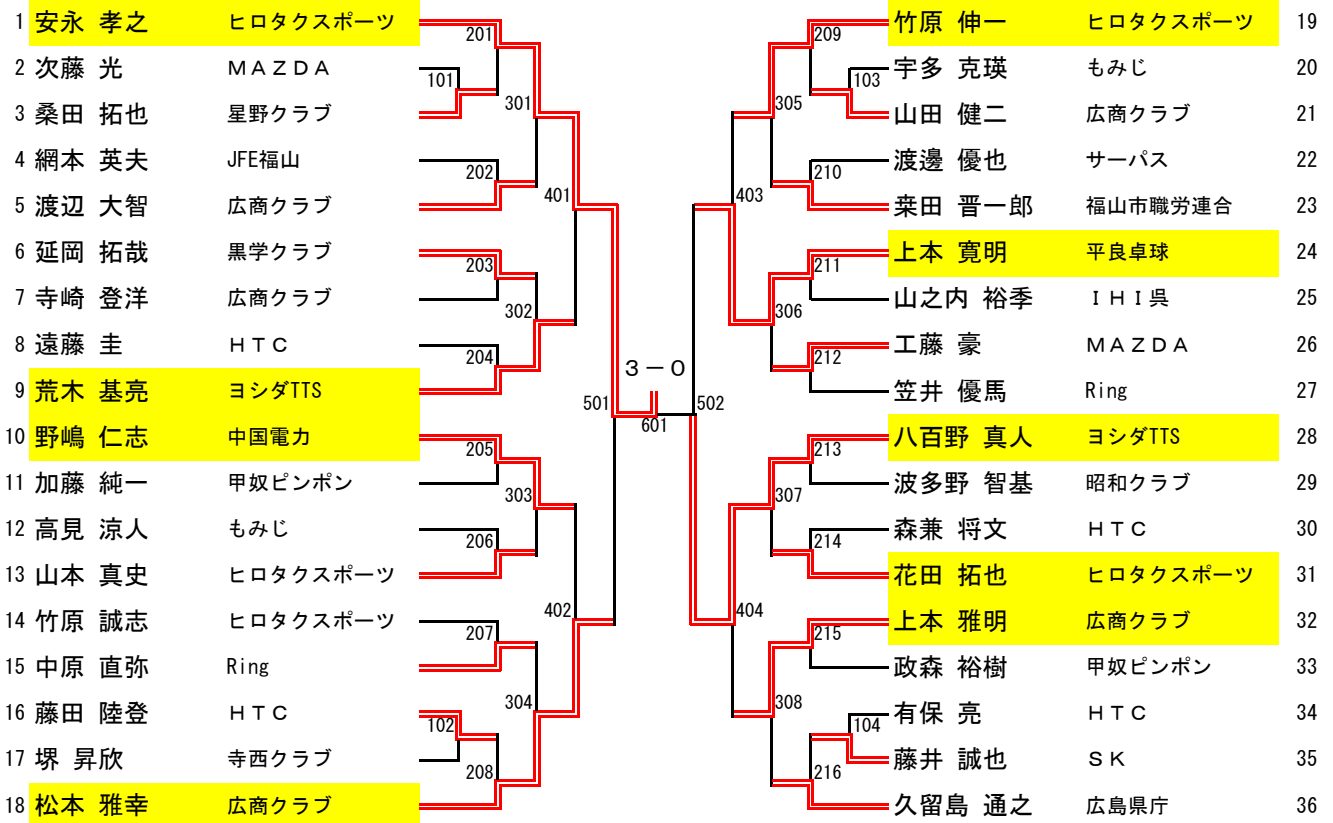

男子30シングルス (県代表9名)

男子30 代表決定戦 \*301~308の敗者で1~8を抽選。1名を決定する

男子40シングルス (県代表9名)

男子40 代表決定戦 \*201~208の敗者で1~8を抽選。1名を決定する

男子50シングルス（県代表9名）

1	河崎 憲臣	府中SPC	201	原 義嗣	府中SPC	12
2	影野 裕忠	黒学クラブ	101	武田 克文	花みずき	13
3	三島 清志	上下クラブ	301	佐々木 智広	上下クラブ	14
4	押川 剛	HTC	202	山下 正孝	ティーエスクラブ	15
5	重川 仁義	MAZDA	401	山崎 要司	甲奴ピンポン	16
6	森田 定男	甲奴ピンポン	203	嘉屋重 正弘	カ・コ・ポ・トラズジャパン	17
7	川崎 幸市	ばらの町卓球場	102	岸 家光	甲奴ピンポン	18
8	石田 卓司	ティーエスクラブ	302	平末 敬二	広島フェニックス	19
9	浅田 剛延	広島フェニックス	103	渡辺 盛太	星野クラブ	20
10	藤澤 一城	福山ラケットクラブ	204	原田 光紀	HTC	21
11	山際 昌彦	HTC				

男子50 代表決定戦 \*201~208の敗者で1~8を抽選。1名を決定する

1	渡辺 盛太	星野クラブ	601	影野	石田 卓司	ティーエスクラブ	5
2	武田 克文	花みずき	701	702	浅田 剛延	広島フェニックス	6
3	影野 裕忠	黒学クラブ	602	801	岸 家光	甲奴ピンポン	7
4	棄権			604	山下 正孝	ティーエスクラブ	8

女子50シングルス（県代表12名）

1	秋村 香織	サンスポーツクラブ	201	仁井田 真由美	広商クラブ	6	
2	甲斐 朋子	ミスズ卓球クラブ	101	0-3	森岡 和美	広島フェニックス	7
3	永吉 美紀子	広商クラブ	301	401	赤木 みどり	ティーエスクラブ	8
4	三宅 理絵	広島商船高専クラブ	202	302	氏川 明子	ミスズ卓球クラブ	9
5	吉岡 美希	黒学クラブ		103	田中 祐江	Rose KTC	10
				204	岡谷 可奈子	黒学クラブ	11