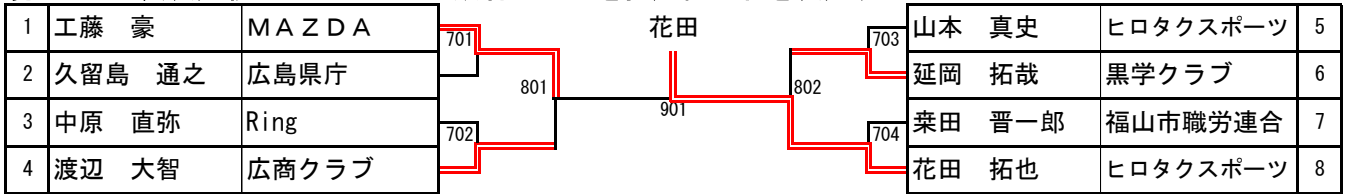

男子30シングルス (県代表9名)

男子30 代表決定戦 \*301~308の敗者で1~8を抽選。1名を決定する

男子40シングルス (県代表9名)

男子40 代表決定戦 \*201~208の敗者で1~8を抽選。1名を決定する

男子50シングルス（県代表9名）

1	河崎 憲臣	府中SPC	201	原 義嗣	府中SPC	12
2	影野 裕忠	黒学クラブ	101	武田 克文	花みずき	13
3	三島 清志	上下クラブ	301	佐々木 智広	上下クラブ	14
4	押川 剛	HTC	202	山下 正孝	ティーエスクラブ	15
5	重川 仁義	MAZDA	401	山崎 要司	甲奴ピンポン	16
6	森田 定男	甲奴ピンポン	203	嘉屋重 正弘	カ・コ・ポ・トラズジャパン	17
7	川崎 幸市	ばらの町卓球場	102	岸 家光	甲奴ピンポン	18
8	石田 卓司	ティーエスクラブ	302	平末 敬二	広島フェニックス	19
9	浅田 剛延	広島フェニックス	103	渡辺 盛太	星野クラブ	20
10	藤澤 一城	福山ラケットクラブ	204	原田 光紀	HTC	21
11	山際 昌彦	HTC				

男子50 代表決定戦 \*201~208の敗者で1~8を抽選。1名を決定する

1	渡辺 盛太	星野クラブ	601	影野	石田 卓司	ティーエスクラブ	5
2	武田 克文	花みずき	701	702	浅田 剛延	広島フェニックス	6
3	影野 裕忠	黒学クラブ	602	801	岸 家光	甲奴ピンポン	7
4	棄権			604	山下 正孝	ティーエスクラブ	8

女子50シングルス（県代表12名）

1	秋村 香織	サンスポーツクラブ	201	仁井田 真由美	広商クラブ	6	
2	甲斐 朋子	ミスズ卓球クラブ	101	0-3	森岡 和美	広島フェニックス	7
3	永吉 美紀子	広商クラブ	301	401	赤木 みどり	ティーエスクラブ	8
4	三宅 理絵	広島商船高専クラブ	202	302	氏川 明子	ミスズ卓球クラブ	9
5	吉岡 美希	黒学クラブ		103	田中 祐江	Rose KTC	10
				204	岡谷 可奈子	黒学クラブ	11