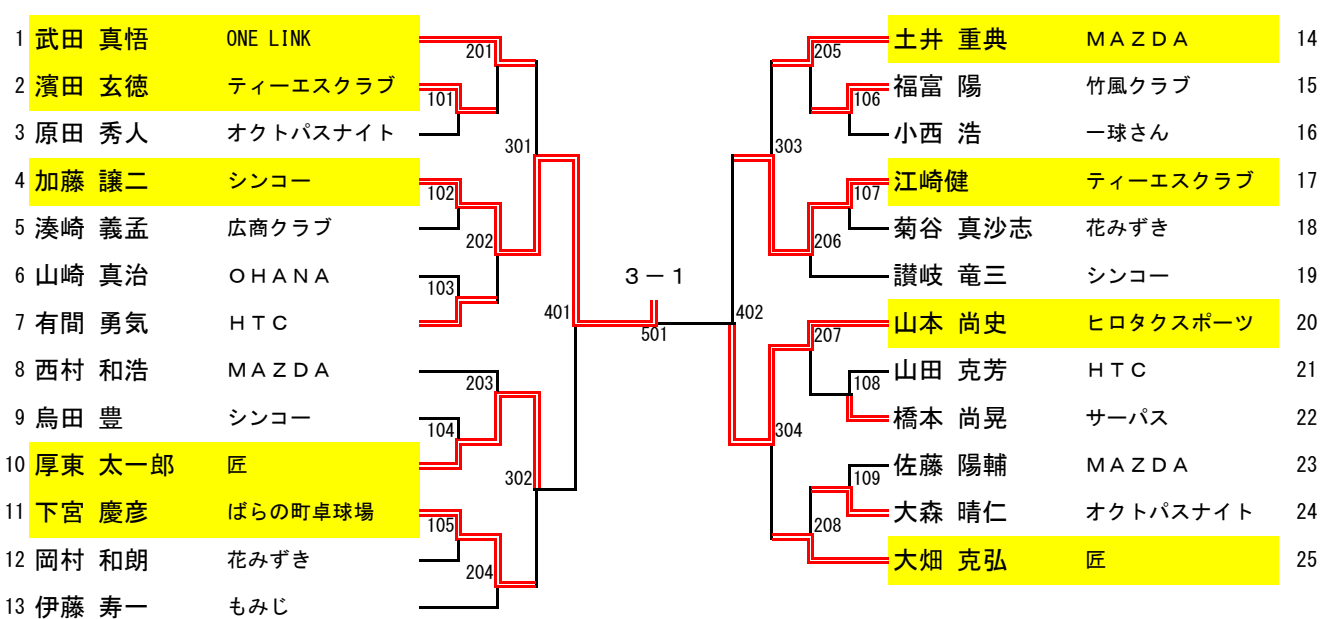

男子30シングルス (県代表9名)

男子30 代表決定戦 \*301~308の敗者で1~8を抽選。1名を決定する

男子40シングルス (県代表9名)

男子40 代表決定戦 \*201~208の敗者で1~8を抽選。1名を決定する

男子50シングルス（県代表9名）

1	河崎 憲臣	府中SPC	201	原 義嗣	府中SPC	12
2	影野 裕忠	黒学クラブ	101	武田 克文	花みずき	13
3	三島 清志	上下クラブ	301	佐々木 智広	上下クラブ	14
4	押川 剛	HTC	202	山下 正孝	ティーエスクラブ	15
5	重川 仁義	MAZDA	401	山崎 要司	甲奴ピンポン	16
6	森田 定男	甲奴ピンポン	203	嘉屋重 正弘	カ・コ・ポ・トラズジャパン	17
7	川崎 幸市	ばらの町卓球場	102	岸 家光	甲奴ピンポン	18
8	石田 卓司	ティーエスクラブ	302	平末 敬二	広島フェニックス	19
9	浅田 剛延	広島フェニックス	103	渡辺 盛太	星野クラブ	20
10	藤澤 一城	福山ラケットクラブ	204	原田 光紀	HTC	21
11	山際 昌彦	HTC				

男子50 代表決定戦 \*201~208の敗者で1~8を抽選。1名を決定する

1	渡辺 盛太	星野クラブ	601	影野	石田 卓司	ティーエスクラブ	5
2	武田 克文	花みずき	701	702	浅田 剛延	広島フェニックス	6
3	影野 裕忠	黒学クラブ	602	801	岸 家光	甲奴ピンポン	7
4	棄権			604	山下 正孝	ティーエスクラブ	8

女子50シングルス（県代表12名）

1	秋村 香織	サンスポーツクラブ	201	仁井田 真由美	広商クラブ	6	
2	甲斐 朋子	ミスズ卓球クラブ	101	0-3	森岡 和美	広島フェニックス	7
3	永吉 美紀子	広商クラブ	301	401	赤木 みどり	ティーエスクラブ	8
4	三宅 理絵	広島商船高専クラブ	202	302	氏川 明子	ミスズ卓球クラブ	9
5	吉岡 美希	黒学クラブ		103	田中 祐江	Rose KTC	10
				204	岡谷 可奈子	黒学クラブ	11