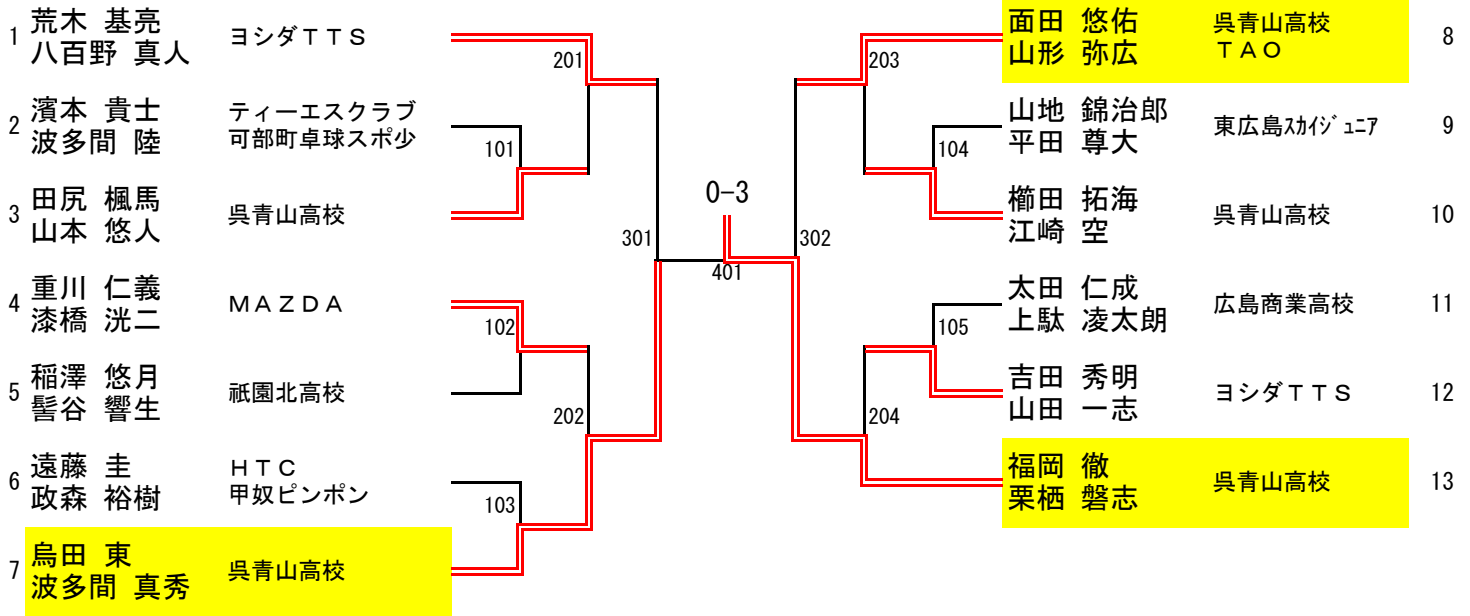

男子ダブルス (県代表3組)

第3代表決定戦 (301・302の敗者)

女子ダブルス (県代表2組)