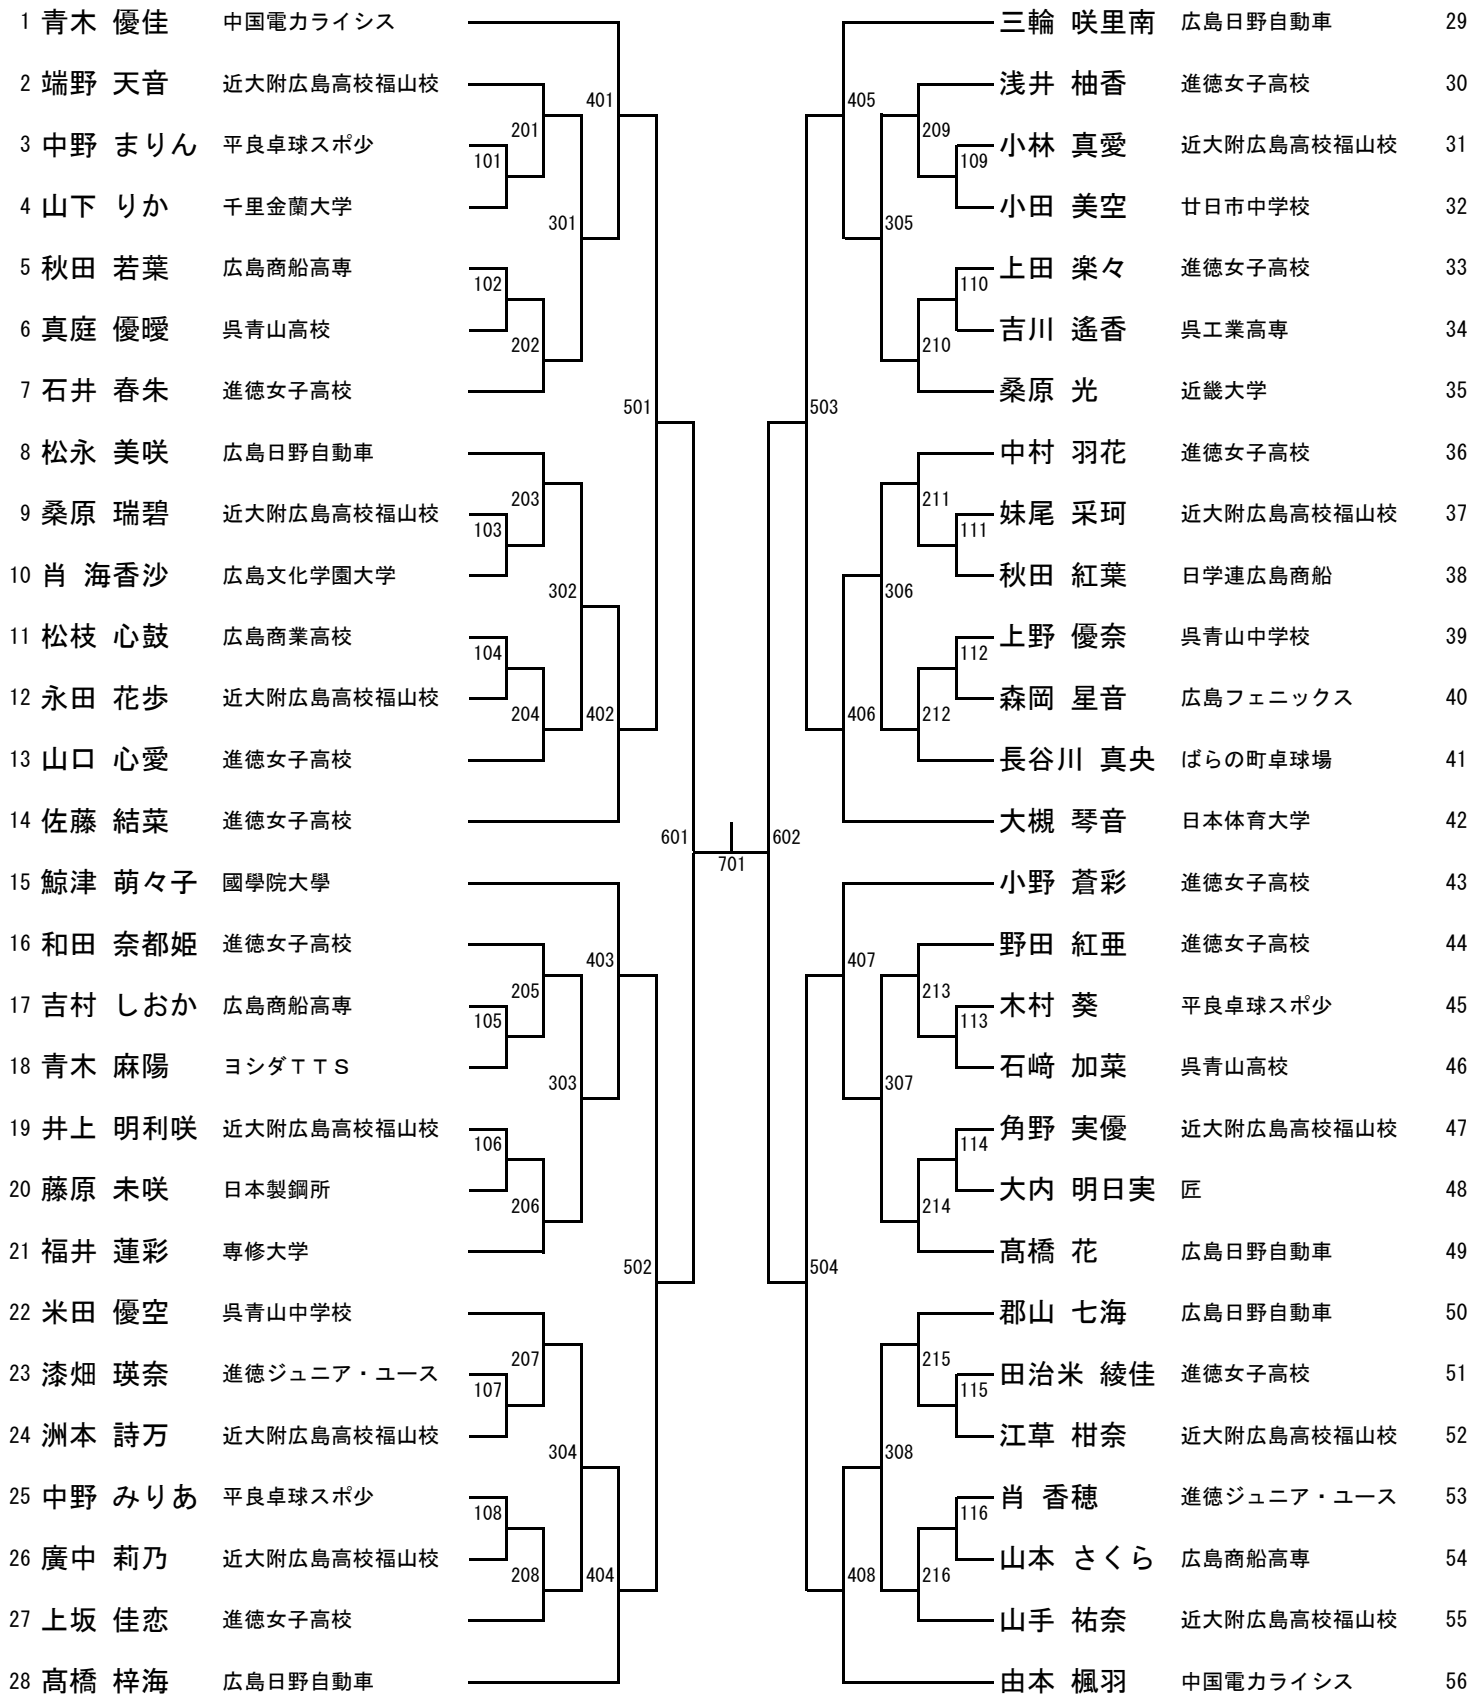

女子シングルス【WS】 県代表4名

リザーブ順位決定戦（5・6位）（501・502・503・504の敗者）A～Dは、抽選をする。