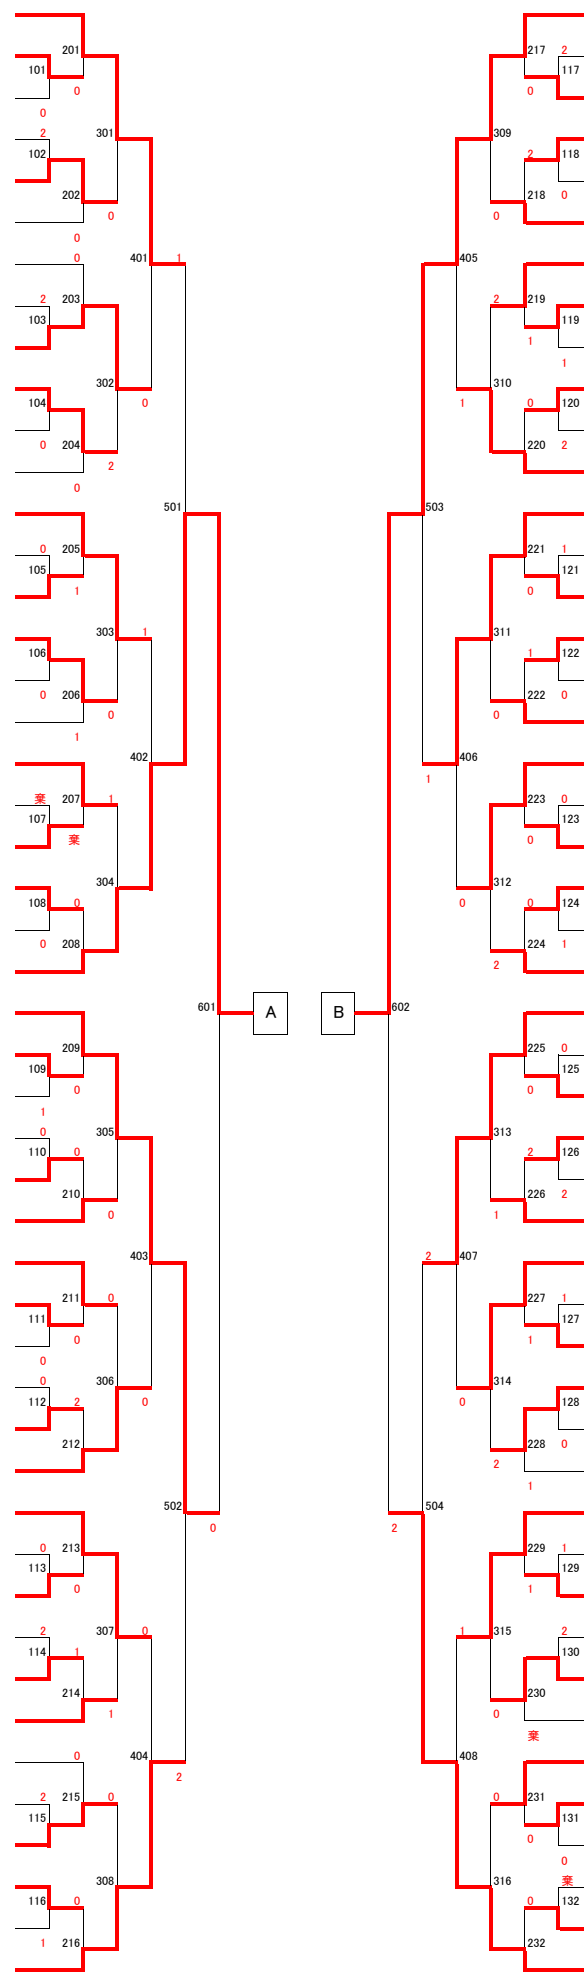

- 1 江崎 陸 (呉 : 呉青山)
- 2 横山 力生 (広島 : 広陵)
- 3 仁井 琉斗 (東広島 : 近大東広島)
- 4 大道 弘昌 (広島 : 四季が丘中学校)
- 5 栗村 蒼士 (福山 : 近大附福山)
- 6 中川 翔太 (広島 : 基町)
- 7 木村 悠月 (広島 : 可部)
- 8 竹井 達也 (広島 : 加計)
- 9 箱田 郁哉 (広島 : 宮島工業)
- 10 有本 快斗 (福山 : 洞林寺クラブ)
- 11 二井屋 田敦 (広島 : 高陽)
- 12 森平 亮翔 (尾三 : 三原)
- 13 谷 康 輔 (東広島 : 武田)
- 14 高藤 成暖 (広島 : 崇徳)
- 15 白岩 響 (福山 : 福山工業)
- 16 竹内 和紀 (呉 : 呉青山)
- 17 田中 涼太 (広島 : 広島商業)
- 18 熊澤 佑太 (三次 : スリーネクスト)
- 19 磨 奏 汰 (広島 : 祇園北)
- 20 森田 透吾 (尾三 : 大崎海星)
- 21 山田 泰雅 (広島 : 広島学院)
- 22 友岡 翔大 (広島 : 広島工業)
- 23 大下 杏侍 (呉 : 呉商業)
- 24 大成 奏真 (福山 : 近大附福山)
- 25 太田 仁成 (広島 : 広島商業)
- 26 松田 匡司 (福山 : 福山工業)
- 27 三澤 優真 (広島 : 観音中学校)
- 28 川辺 陸翔 (呉 : 広)
- 29 澤田 宙来 (広島 : 工大高校)
- 30 三浦 優人 (東広島 : 武田)
- 31 落谷 冠太 (広島 : 広島市商業)
- 32 近藤 大斗 (三次 : 吉田中学校)
- 33 丸本 凌士 (広島 : 広島井口)
- 34 下見 世琉惟 (広島 : 広島市工業)
- 35 武本 愛希 (呉 : 呉青山)
- 36 末廣 己太郎 (福山 : 近大附福山)
- 37 大本 涼太 (広島 : 広島南特支)
- 38 濱谷 栄太郎 (東広島 : 黒学クラブ)
- 39 児玉 祐翔 (三次 : 三次)
- 40 花石 海翔 (広島 : 可部)
- 41 石田 優斗 (福山 : 油木)
- 42 佐方 伸次 (広島 : ティーエスクラブ)
- 43 佐々木 翔太 (広島 : 広陵)
- 44 折坂 亮太郎 (福山 : 福山誠之館)
- 45 平石 千尋 (広島 : 広島城北)
- 46 天野 倅希 (広島 : 安芸府中)
- 47 山中 翔生 (尾三 : 総合技術)
- 48 櫛田 拓海 (呉 : 呉青山)