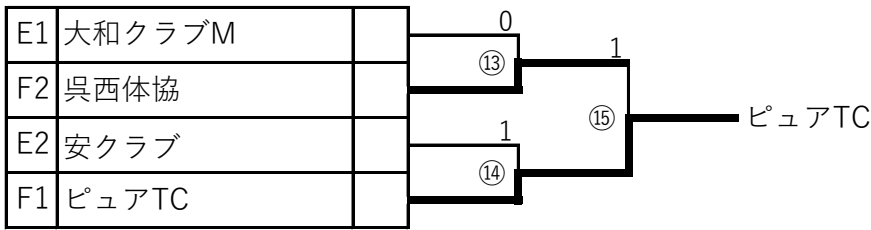

団体 A

第3ステージ

3・4位グループ

副賞：1位、2位