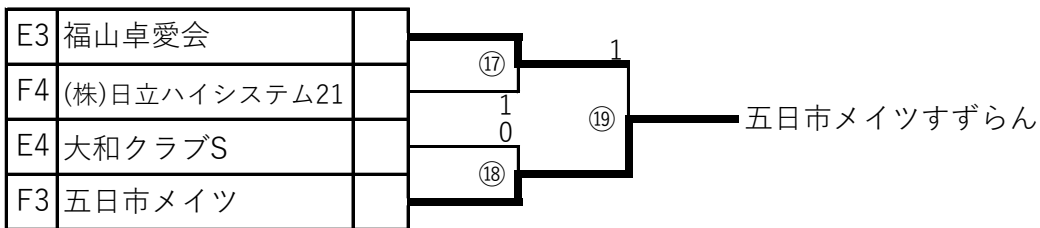

## 第3ステージ

3・4位グループ

副賞：1位、2位

折り鶴賞：

3位決定戦

5位決定戦

7位決定戦