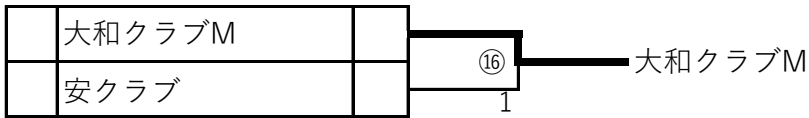

## 第3ステージ

3・4位グループ

副賞：1位、2位

折り鶴賞：

3位決定戦

5位決定戦

7位決定戦