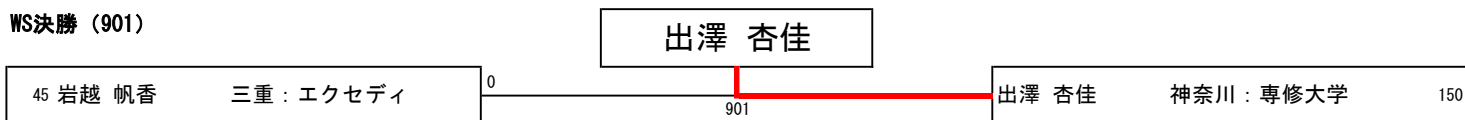

女子シングルス (1) 【WS1】

1 麻生 麗名	佐賀：日本生命		井 絢乃	広島：中国電カライシス	30
2 阿部 陽鞠	香川：四学香川西高校		村松 愛菜	神奈川：専修大学	31
3 光根 鈴香	兵庫：Special thanks		~~大岡 紗由利~~	~~京都：京都女子高校~~	32
4 小林 明佳里	山口：岩国商業高校		南雲 日花	島根：明誠高校	33
5 篠崎 瑠那	東京：日本ウェルネス高校		上坂 佳恋	広島：進徳女子高校	34
6 川崎 歩実	広島：(株)日立ハイシステム21		岡田 久美子	山口：萩光塩学院高校	35
7 岡田 実弓	京都：立命館大学		岡 るる	兵庫：神戸松蔭女子学院大学	36
8 仲川 詩乃	愛知：愛知工業大学		藤田 知子	大阪：四天王寺高校	37
9 木村 未来	大阪：千里金蘭大学		上田 歩果	広島：広島フェニックス	38
10 新井 天徠	宮崎：日南学園高校		中口 沙羽	福岡：福岡大学	39
11 石井 春朱	広島：進徳女子高校		櫻井 心美	香川：四学香川西高校	40
12 高橋 里奈	京都：同志社大学		杉本 瀬奈	京都：立命館大学	41
13 久富 帆乃華	島根：明誠高校		松枝 心鼓	広島：広島商業高校	42
14 山藤 結夢	愛媛：東雲高校		芝 実奈美	岡山：就実高校	43
15 陳ヶ尾 真子	神奈川：専修大学		田村 美佳	岐阜：十六フィッシャルグループ	44
16 三輪 咲里南	広島：広島日野自動車		岩越 帆香	三重：エクセディ	45
17 池 松怡	東京：日本体育大学		木村 亜美	北海道：デフジャパン	46
18 大出 らん	石川：遊学館高校		真庭 優暎	広島：呉青山高校	47
19 橘高 由茉知	京都：同志社大学		川尻 真愛	山口：岩国商業高校	48
20 山下 りか	大阪：千里金蘭大学		永目 真唯	香川：百十四銀行	49
21 塩田 桜子	山口：さくら組ジュニア		東 ゆめ	島根：明誠高校	50
22 大西 友佳	兵庫：神戸松蔭女子学院大学		野間 瑤子	石川：遊学館高校	51
23 石田 瑛歩	香川：百十四銀行		吉井 亜紀	京都：同志社大学	52
24 香川 七海	大阪：大阪成蹊大学		高橋 奈未	東京：日本体育大学	53
25 上村 奈瑠実	島根：明誠高校		上田 楽々	広島：進徳女子高校	54
26 足立 愛空	山口：萩光塩学院高校		杉田 くるみ	兵庫：神戸松蔭女子学院大学	55
27 森中 千佳子	広島：広島商業高校		角 こころ	山口：萩光塩学院高校	56
28 甲斐 萌夏	神奈川：専修大学		田治米 玲亜	愛知：中京大学	57
29 李 研熹	韓国：サムスンライフ		谷口 依里花	大阪：千里金蘭大学	58
		高東 沙奈	愛媛：愛媛銀行	59	

WS決勝 (901)