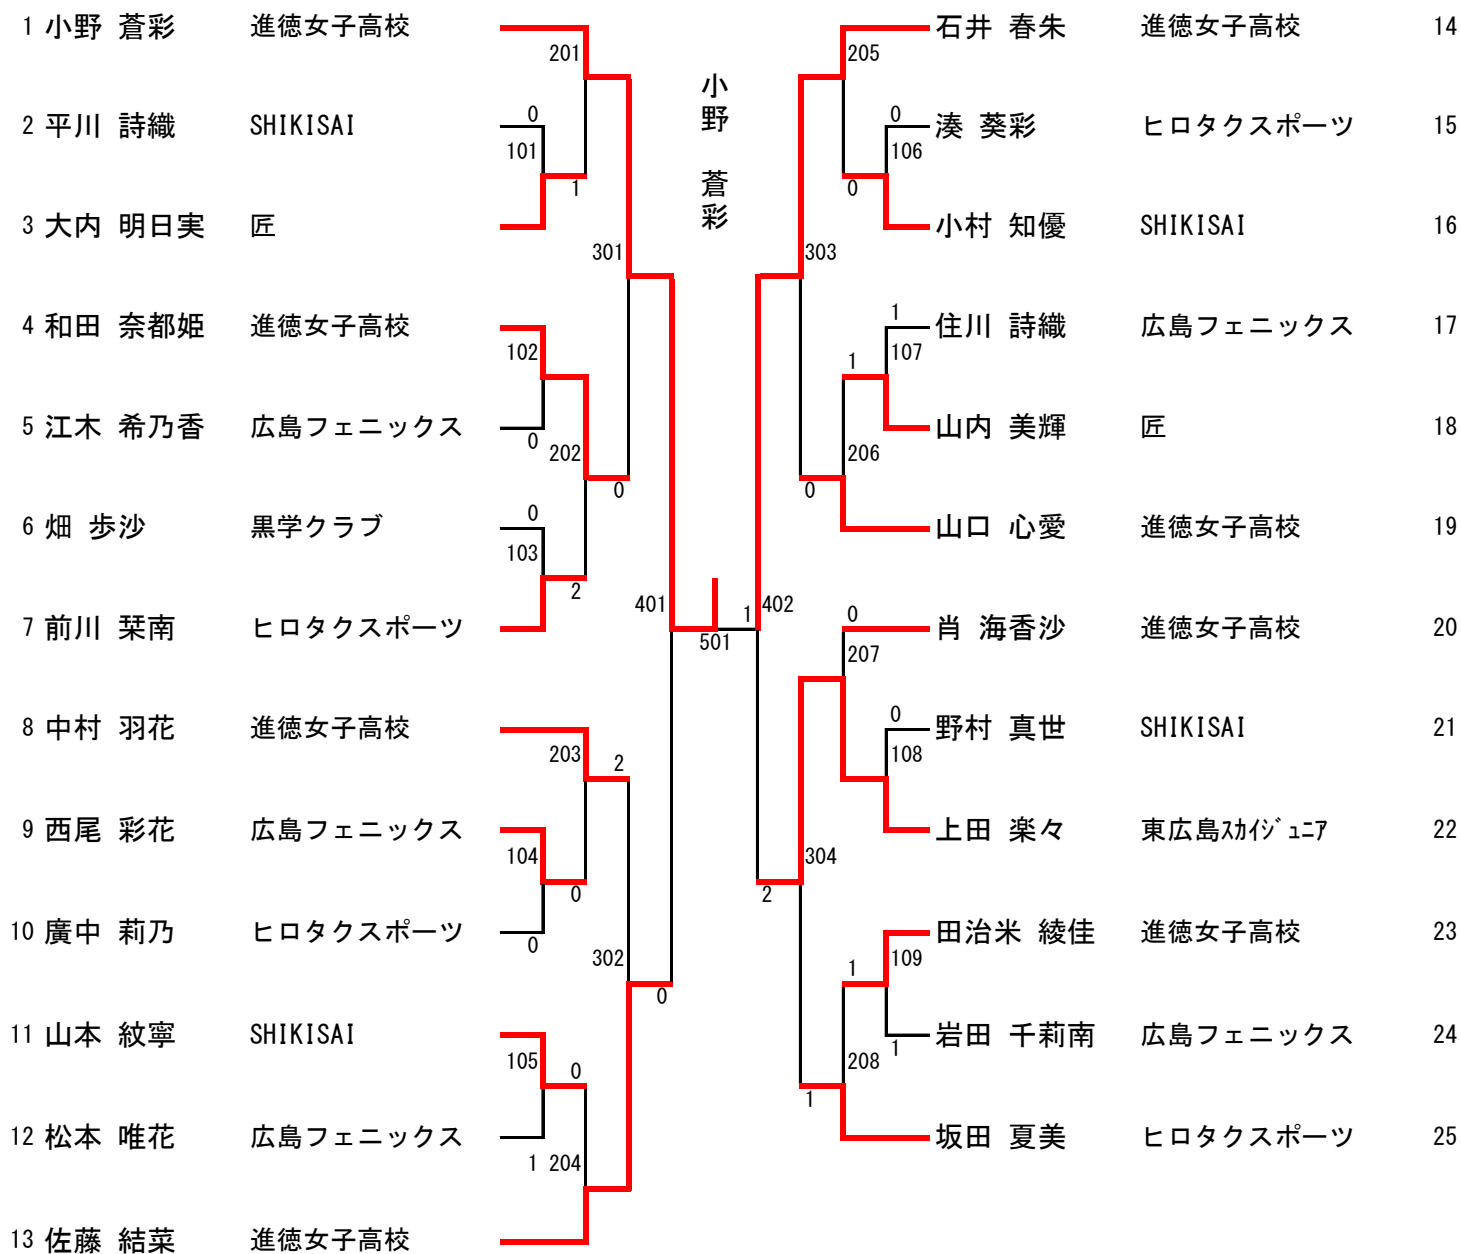

女子シングルス (WS)

【女子30/40混合リーグ】(W34)

W30/40		1	2	3	4	得点	勝率	順位
1	大西 佑菜 もみじ		1-3	交流戦 3-0	交流戦	1		2
2	川崎 歩実 (株)日立ハイシステム21	3-1		交流戦 2-3	交流戦	2		1
3	山口 益加 SPIRIT	交流戦 0-3	交流戦 3-2					1
4	小林 真理子 ONE LINK	交流戦	交流戦					

* 30、40の選手で希望があれば、交流戦を実施する

【女子50予選リーグ】(W5)

W50 Aリーグ		1	2	3	4	得点	勝率	順位
1	呉 蓉 ユークラブ		3-0	3-0	3-1	6		1
2	西本 奈美 SPIRIT	0-3		3-0	3-1	5		2
3	大誠寺 理恵 広島ラブオール	0-3	0-3		2-3	3		4
4	牧野 知恵 祇園レディース	1-3	1-3	3-2		4		3

W50 Bリーグ		1	2	3	4	得点	勝率	順位
1	高岡 珠恵 府中TTC		2-3	3-2	0-3	4		3
2	秋村 香織 サンスポーツクラブ	3-2		3-0	3-0	6		1
3	成瀬 玲子 祇園レディース	2-3	0-3		1-3	3		4
4	甲斐 朋子 トマト	3-0	0-3	3-1		5		2

W50 Cリーグ		1	2	3	得点	勝率	順位
1	氏川 明子 ミスズ卓球クラブ		2-3	3-1	3		2
2	山下 富美 広島卓球	3-2		3-2	4		1
3	赤木 みどり ティーエスクラブ	1-3	2-3		2		3

W50 決勝トーナメント