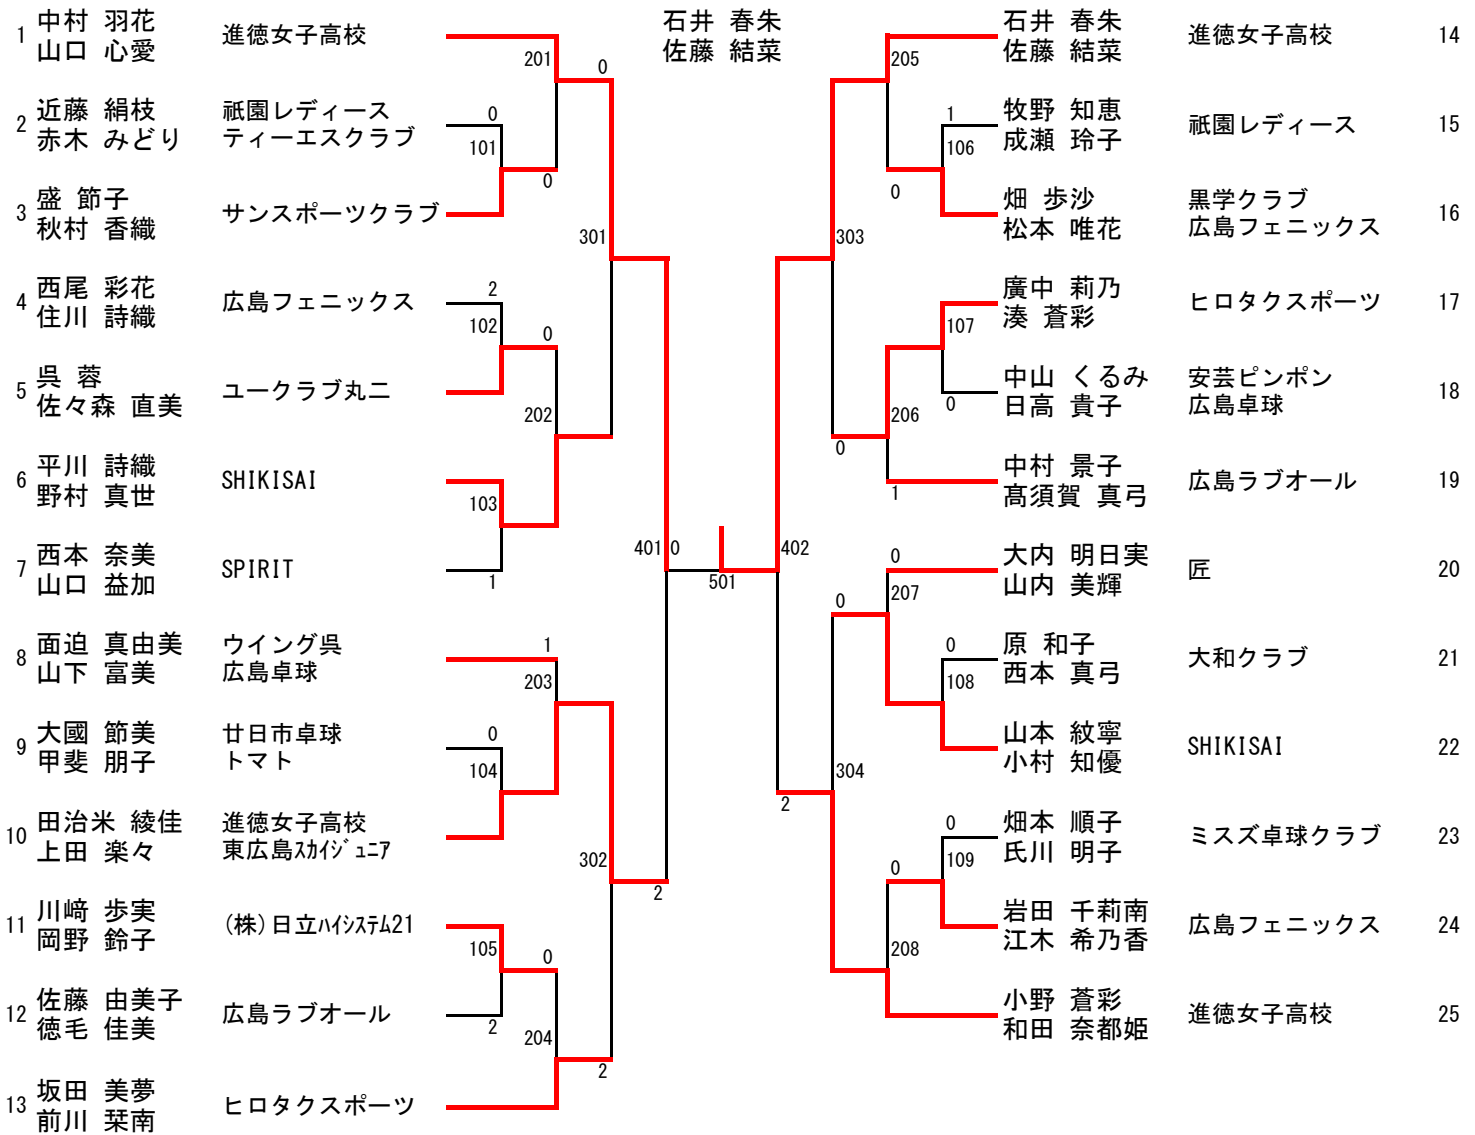

女子ダブルス (WD)

多治米 綾佳

3位決定戦 (401の敗者・402の敗者)

上田 楽々

田治米 綾佳
上田 楽々

進徳女子高校
東広島スイングユニア

601

小野 蒼彩
和田 奈都姫