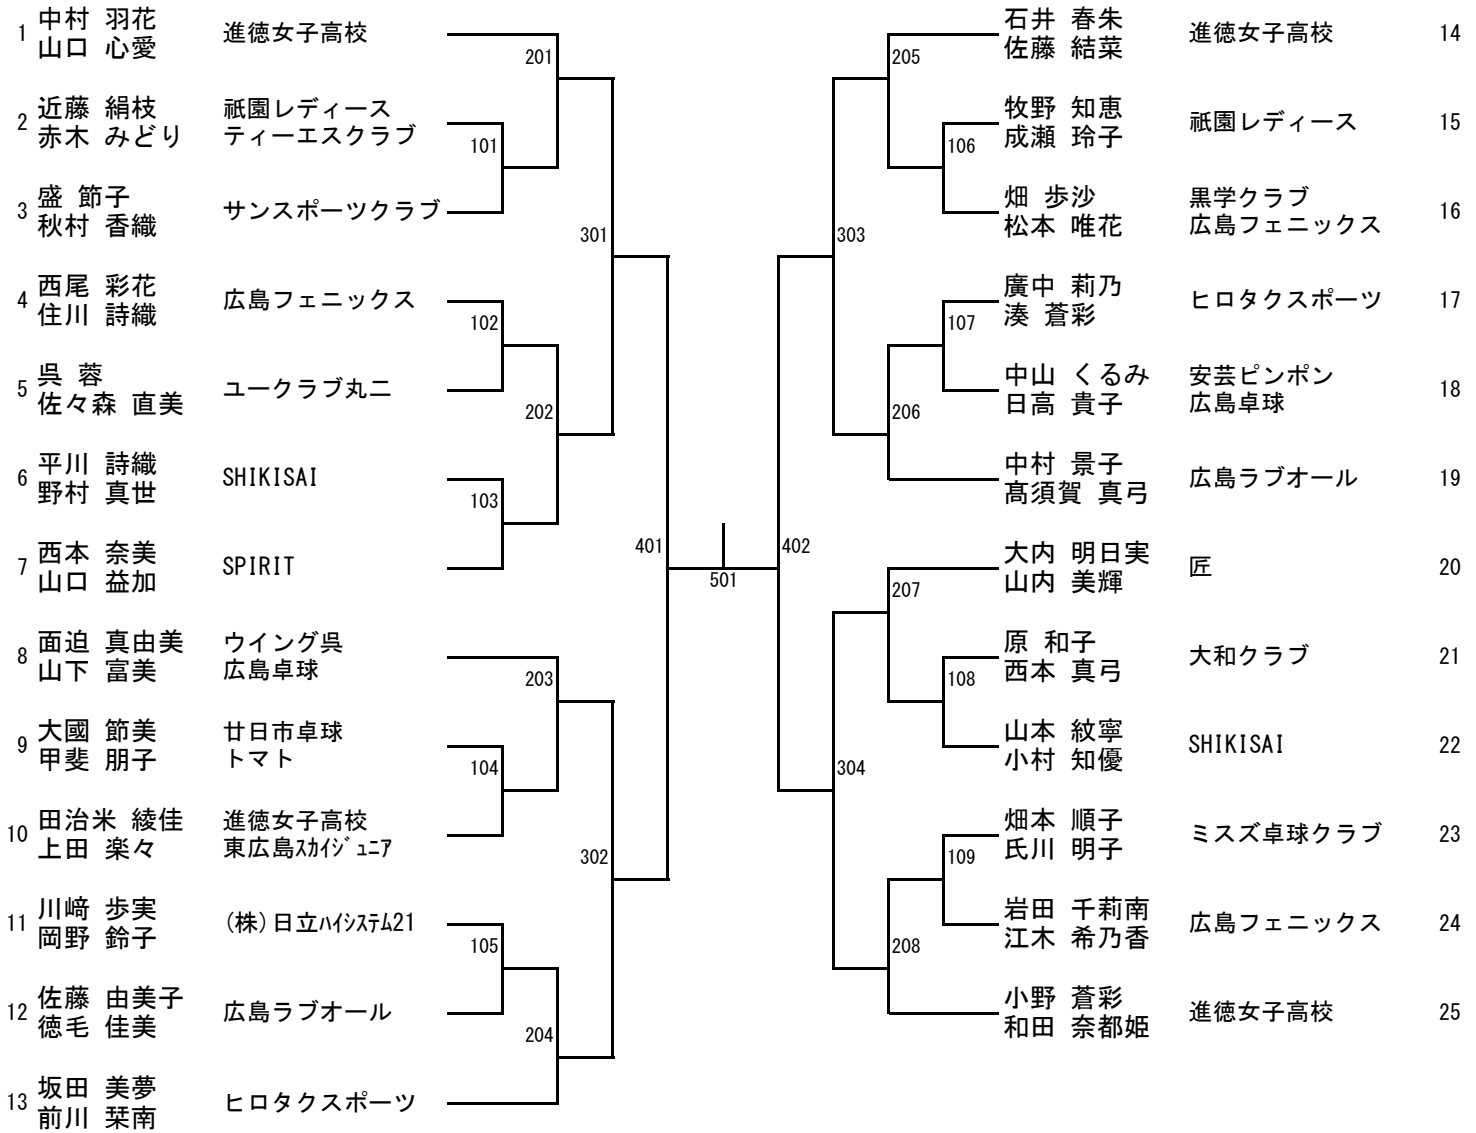

女子ダブルス (WD)

3位決定戦 (401の敗者・402の敗者)

女子シングルス (WS)

3位決定戦 (401の敗者・402の敗者)

【女子30/40混合リーグ】(W34)

W30/40		1	2	3	4	得点	勝率	順位
1	大西 佑菜 もみじ	/		交流戦	交流戦			
2	川崎 歩実 (株)日立ハイシステム21			交流戦	交流戦			
3	山口 益加 SPIRIT		交流戦	交流戦				
4	小林 真理子 ONE LINK		交流戦	交流戦				