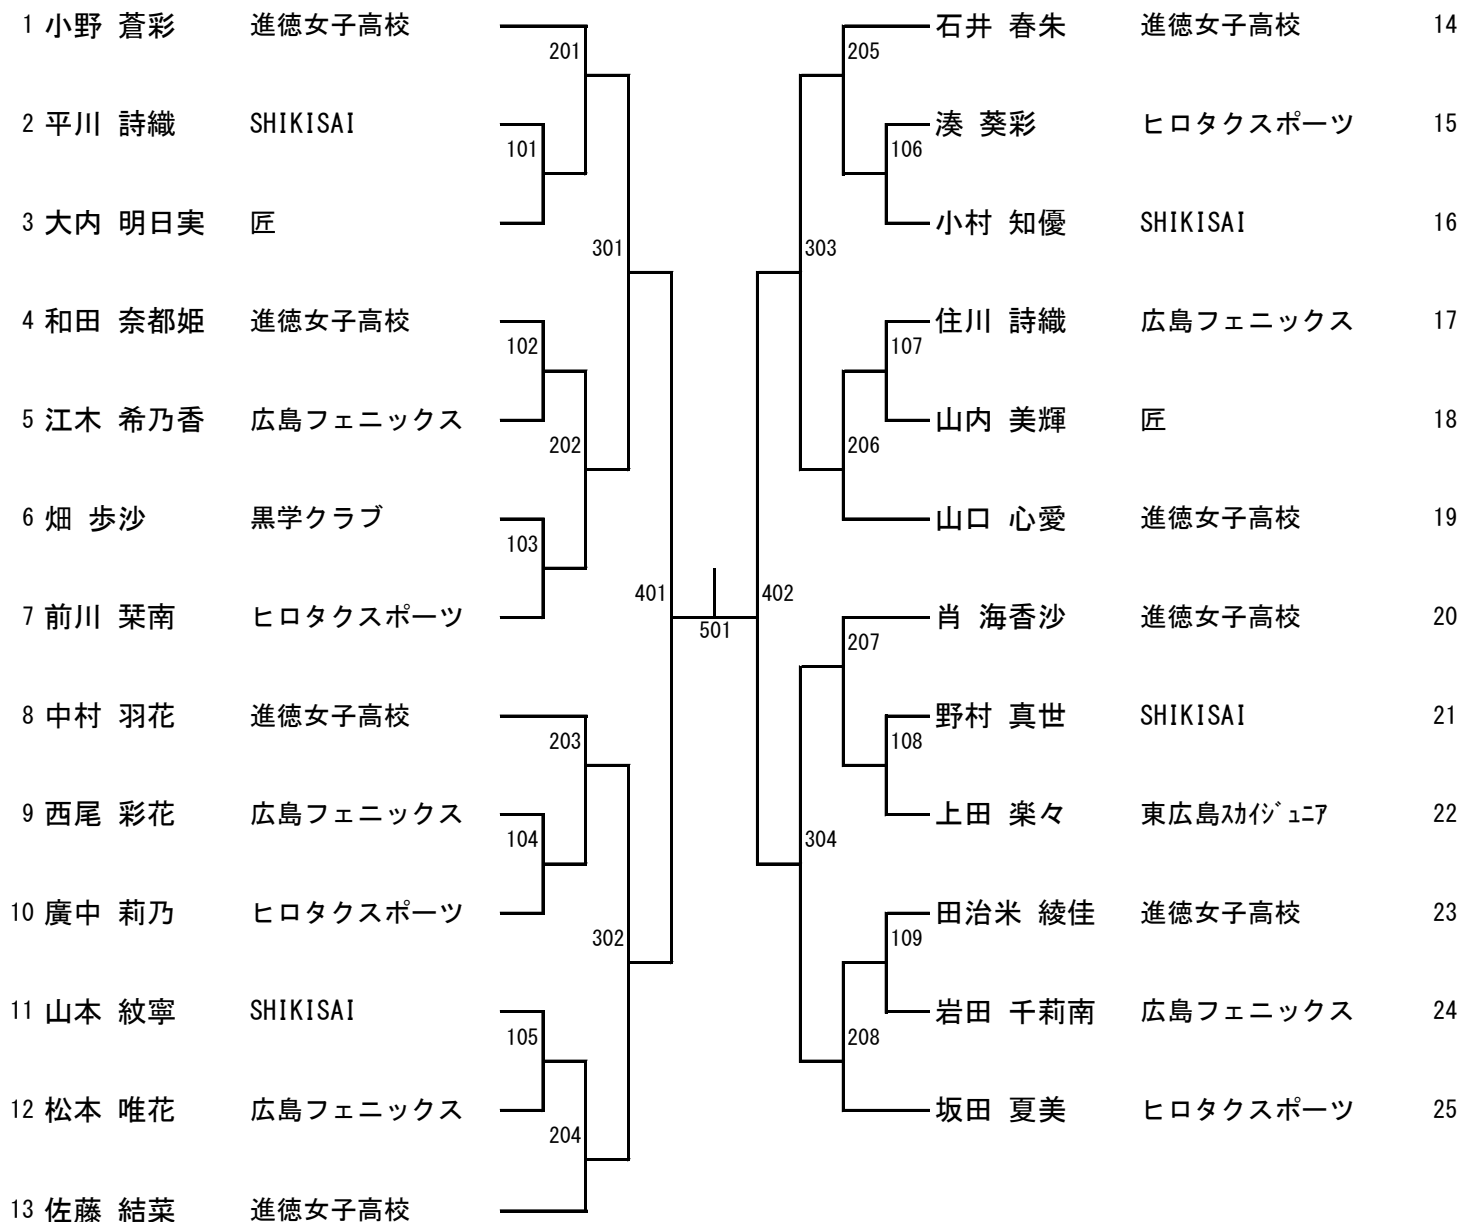

女子ダブルス (WD)

3位決定戦 (401の敗者・402の敗者)

女子シングルス (WS)

3位決定戦 (401の敗者・402の敗者)

【女子30/40混合リーグ】(W34)

W30/40		1	2	3	4	得点	勝率	順位
1	大西 佑菜 もみじ	/		交流戦	交流戦			
2	川崎 歩実 (株)日立ハイシステム21			交流戦	交流戦			
3	山口 益加 SPIRIT		交流戦	交流戦				
4	小林 真理子 ONE LINK		交流戦	交流戦				