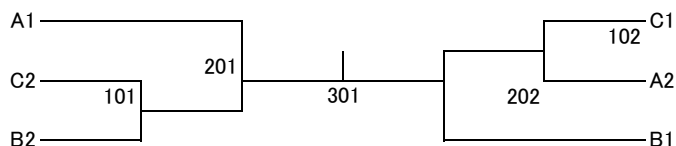

【女子30/40混合リーグ】(W34)

W30/40		1	2	3	4	得点	勝率	順位
1	大西 佑菜 もみじ	/		交流戦	交流戦			
2	川崎 歩実 (株)日立ハイシステム21			交流戦	交流戦			
3	山口 益加 SPIRIT		交流戦	交流戦				
4	小林 真理子 ONE LINK		交流戦	交流戦				

* 30、40の選手で希望があれば、交流戦を実施する

【女子50予選リーグ】(W5)

W50 Aリーグ		1	2	3	4	得点	勝率	順位
1	呉 蓉 ユークラブ	/						
2	西本 奈美 SPIRIT							
3	大誠寺 理恵 広島ラブオール							
4	牧野 知恵 祇園レディース							

W50 Bリーグ		1	2	3	4	得点	勝率	順位
1	高岡 珠恵 府中TTC	/						
2	秋村 香織 サンスポーツクラブ							
3	成瀬 玲子 祇園レディース							
4	甲斐 朋子 トマト							

W50 Cリーグ		1	2	3	得点	勝率	順位
1	氏川 明子 ミスズ卓球クラブ	/					
2	山下 富美 広島卓球						
3	赤木 みどり ティーエスクラブ						

W50 決勝トーナメント

W50 3位決定戦(201の敗者・202の敗者)