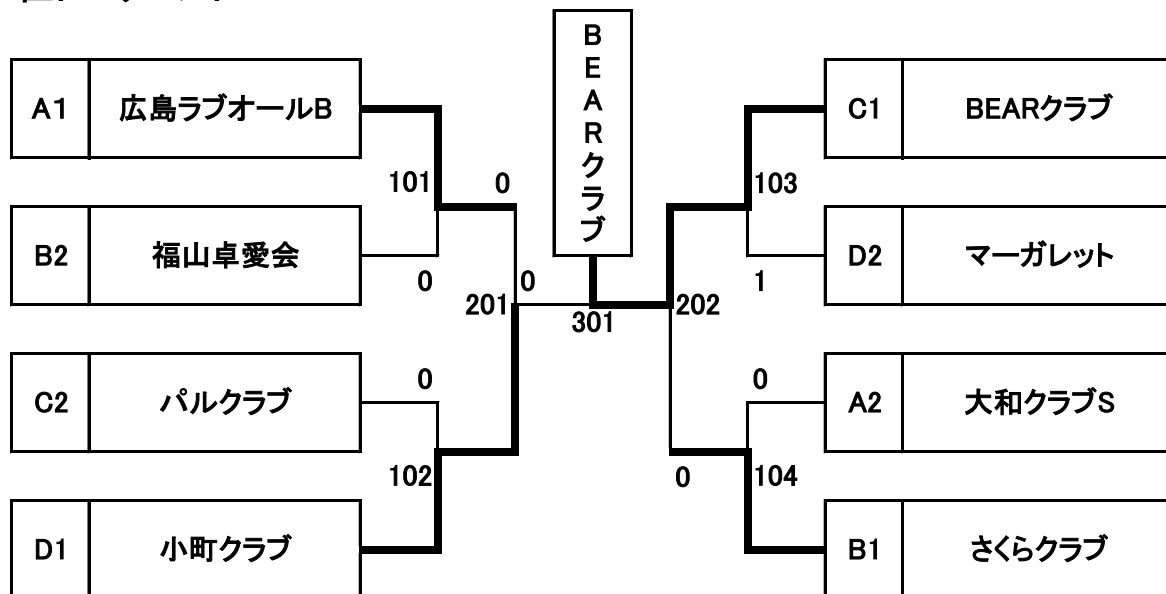

D	21・22・23・24 コート	マーガレット	小町クラブ	大和クラブY	広島ラブオールC	五日市メイツ	得点	勝率	順位
①	マーガレット		1-2	2-1	2-1	2-1	7		2
②	小町クラブ	2-1		3-0	3-0	3-0	8		1
③	大和クラブY	0-3	0-3		3-0	2-1	6		3
④	広島ラブオールC	1-2	0-3	0-3		2-1	5		4
⑤	五日市メイツ	1-2	0-3	1-2	1-2		4		5

### 試合順序

4チーム      ①—④   ②—③   ①—③   ②—④   ①—②   ③—④

5チーム      [ ②—⑤   [ ①—⑤   [ ①—④   [ ①—③   [ ①—②  
                  [ ③—④   [ ②—③   [ ③—⑤   [ ②—④   [ ④—⑤

# 【 りんごの部 】

## 上位トーナメント