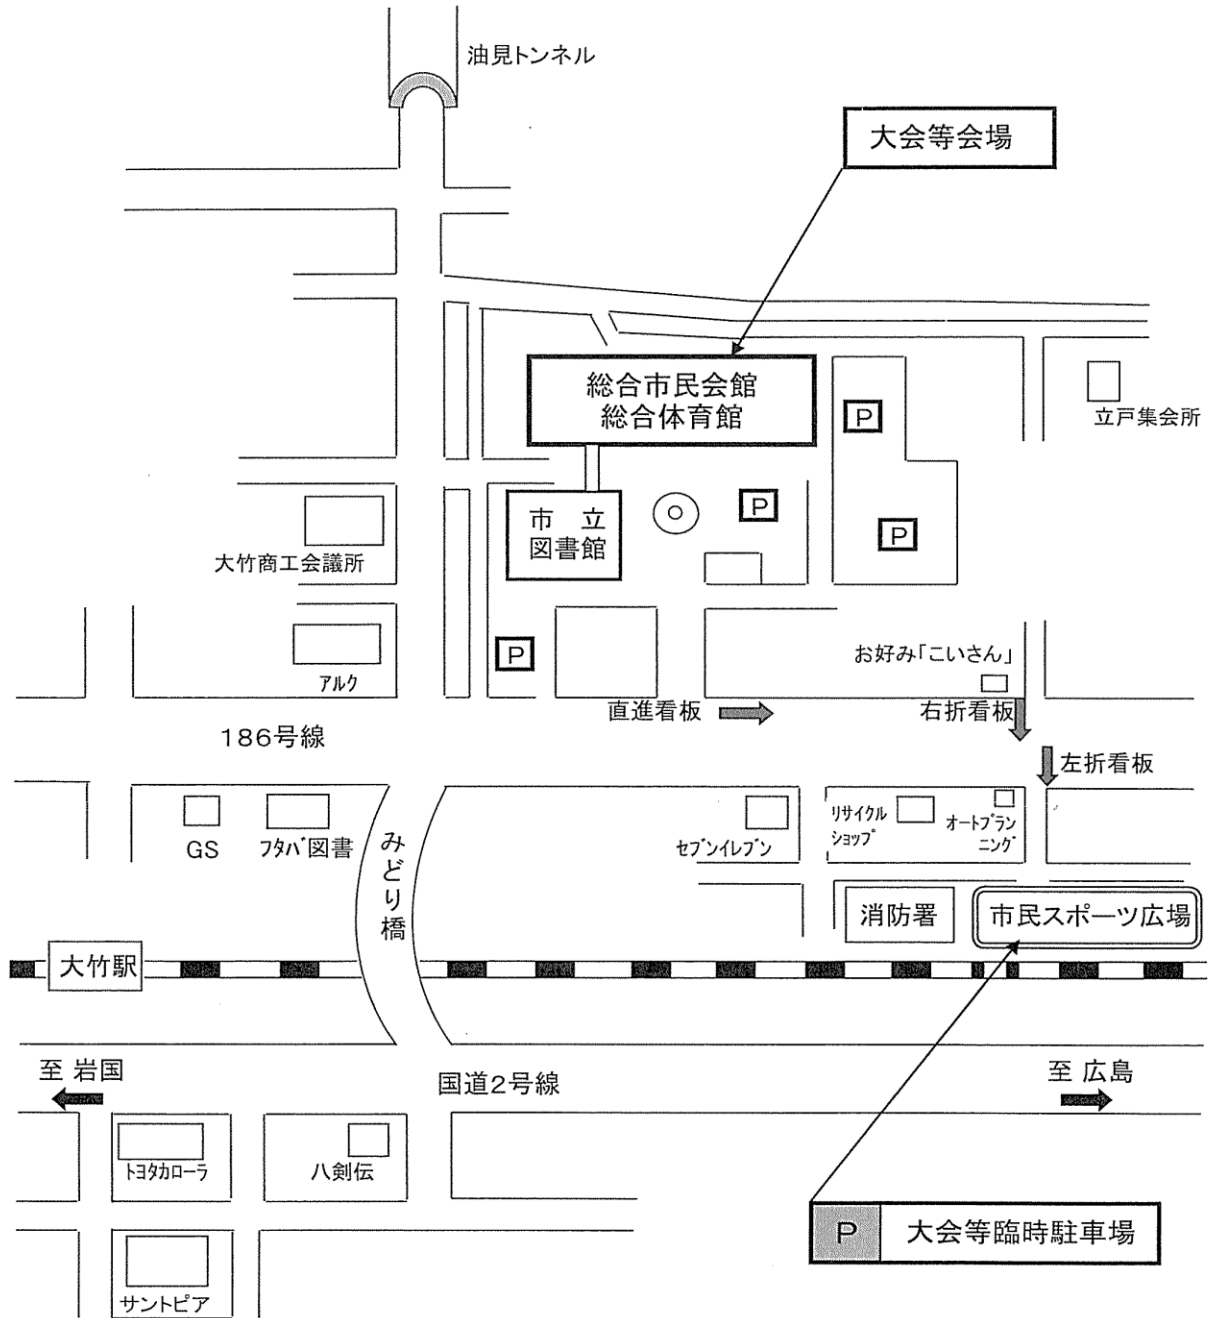

大竹市総合市民会館（総合体育館）

大会等参加者・関係者の駐車場について

第25回全国中学選抜県予選の参加者・関係者は、下記図の市民スポーツ広場を臨時駐車場としてご利用ください。会場の駐車場は数が限られています。また、路上等に駐車すると近隣住民に迷惑をかけますので、必ず駐車場を利用してください。各チーム乗り合わせて来場するようご協力ください。市民スポーツ広場は午前8時30分から使用できます。

※ 市民スポーツ広場隣り大竹消防署駐車場の利用は出来ません。