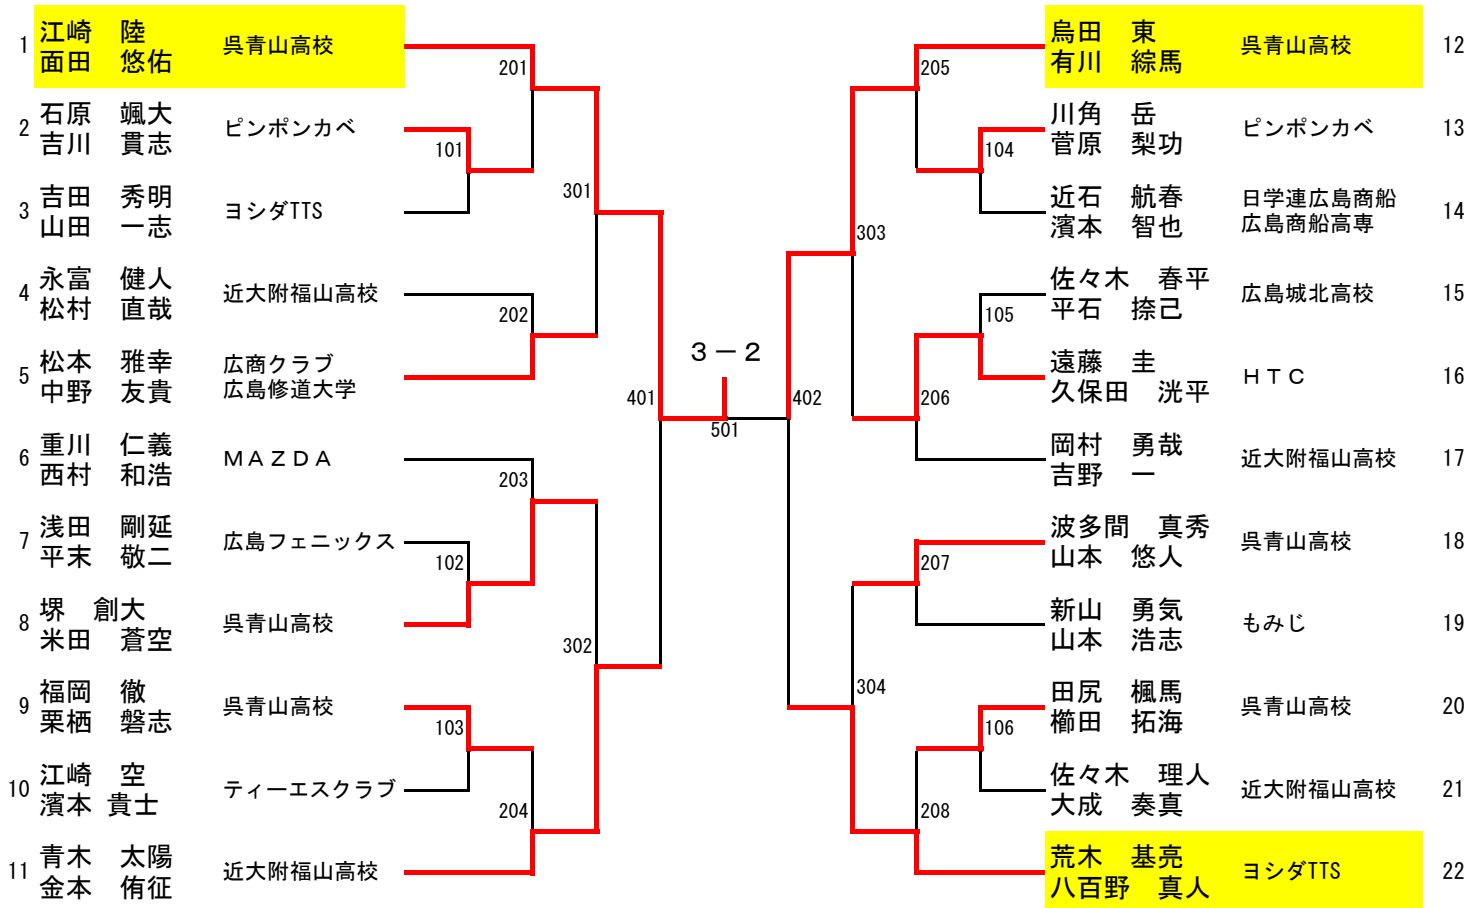

男子ダブルス (県代表3組)

第3代表決定戦 (401・402の敗者)

女子ダブルス (県代表2組)