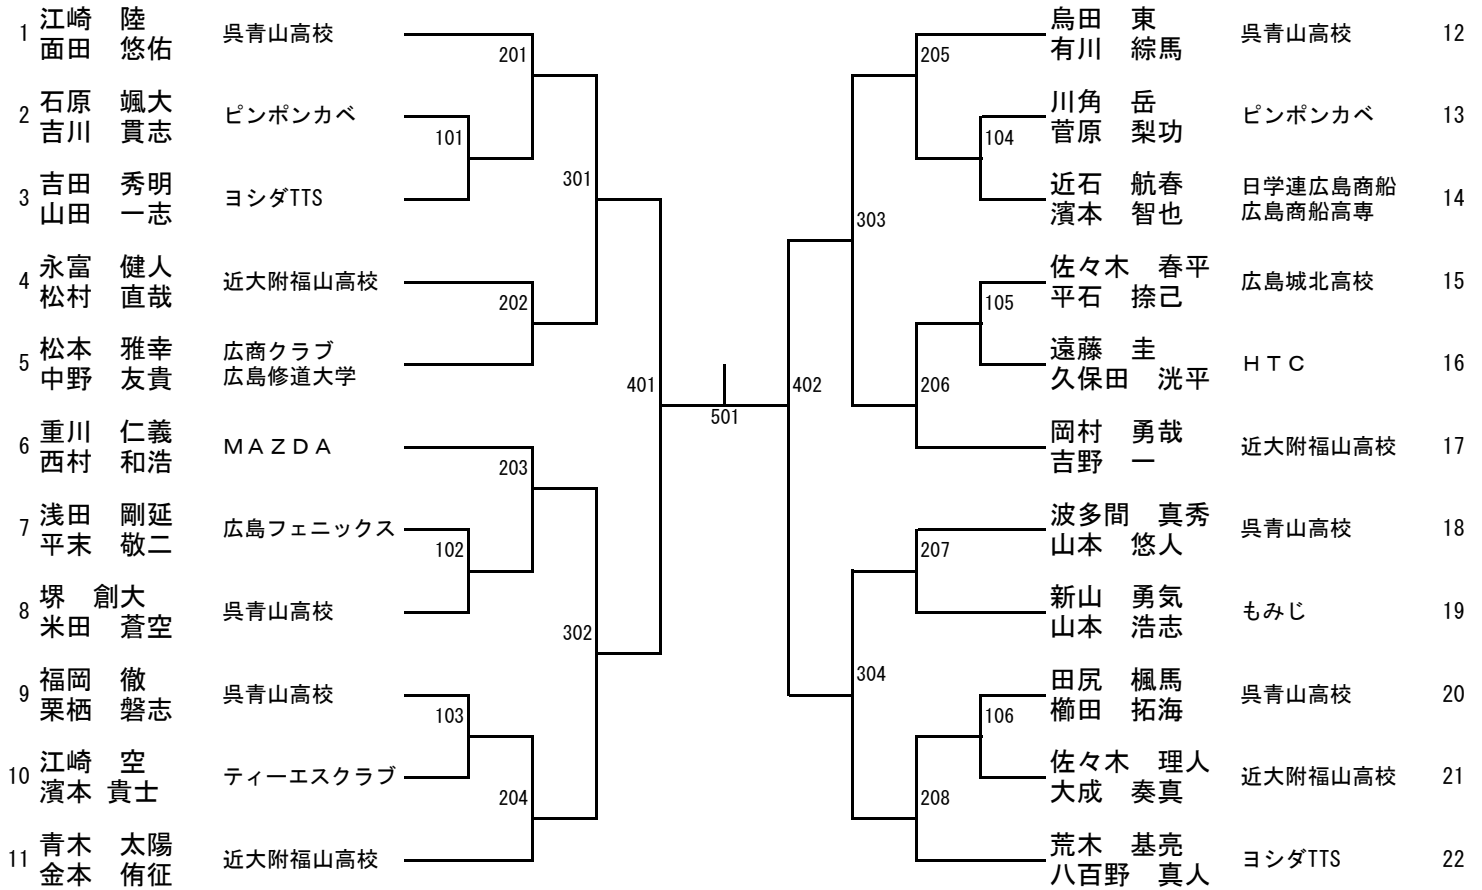

男子ダブルス (県代表3組)

第3代表決定戦 (401・402の敗者)

女子ダブルス (県代表2組)