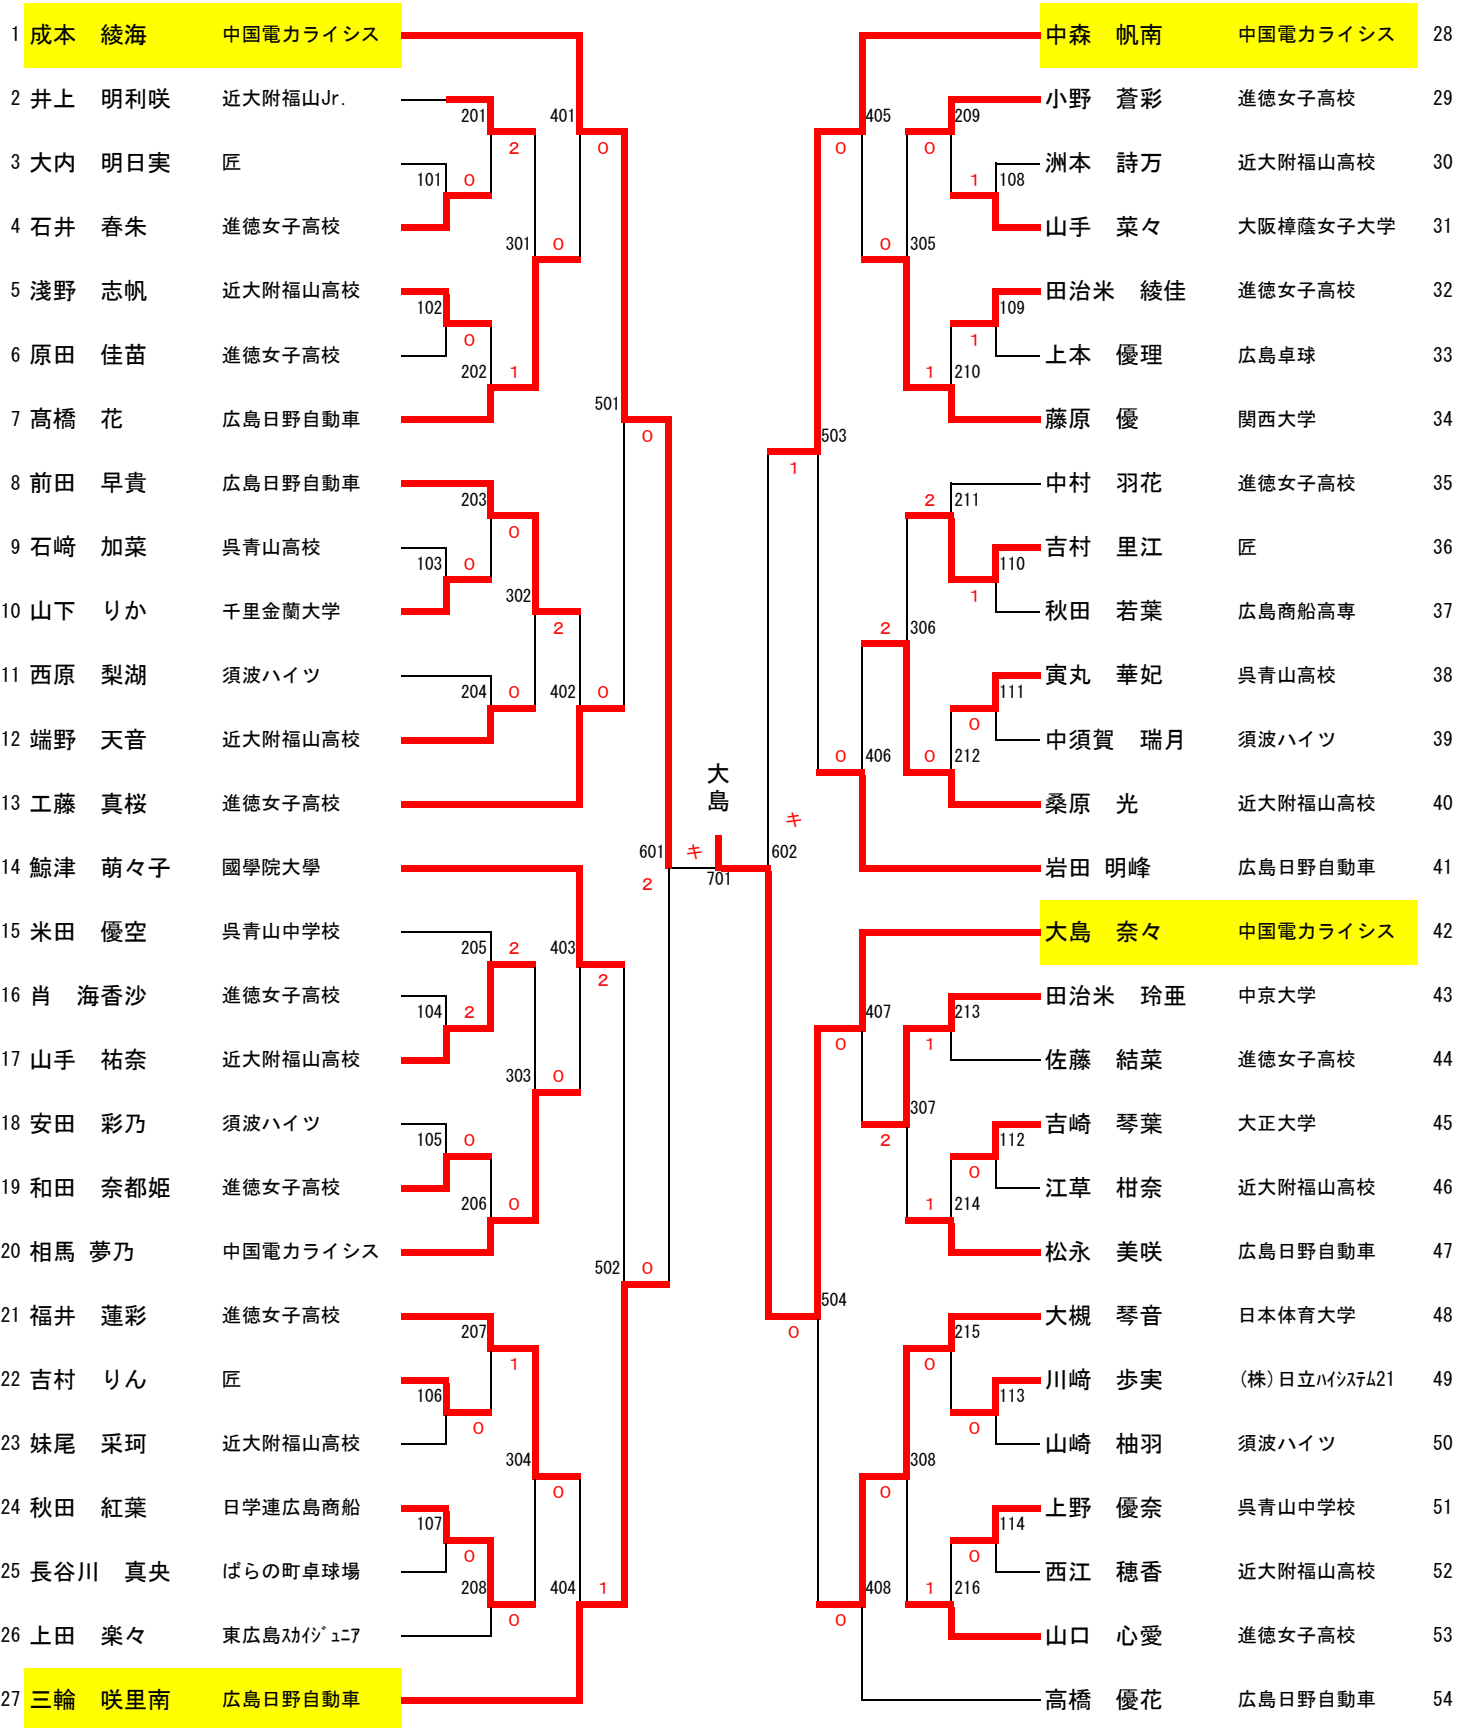

女子シングルス【WS】県代表4名

リザーブ順位決定戦 (5・6位) (501・502・503・504の敗者) A~Dは、抽選をする。