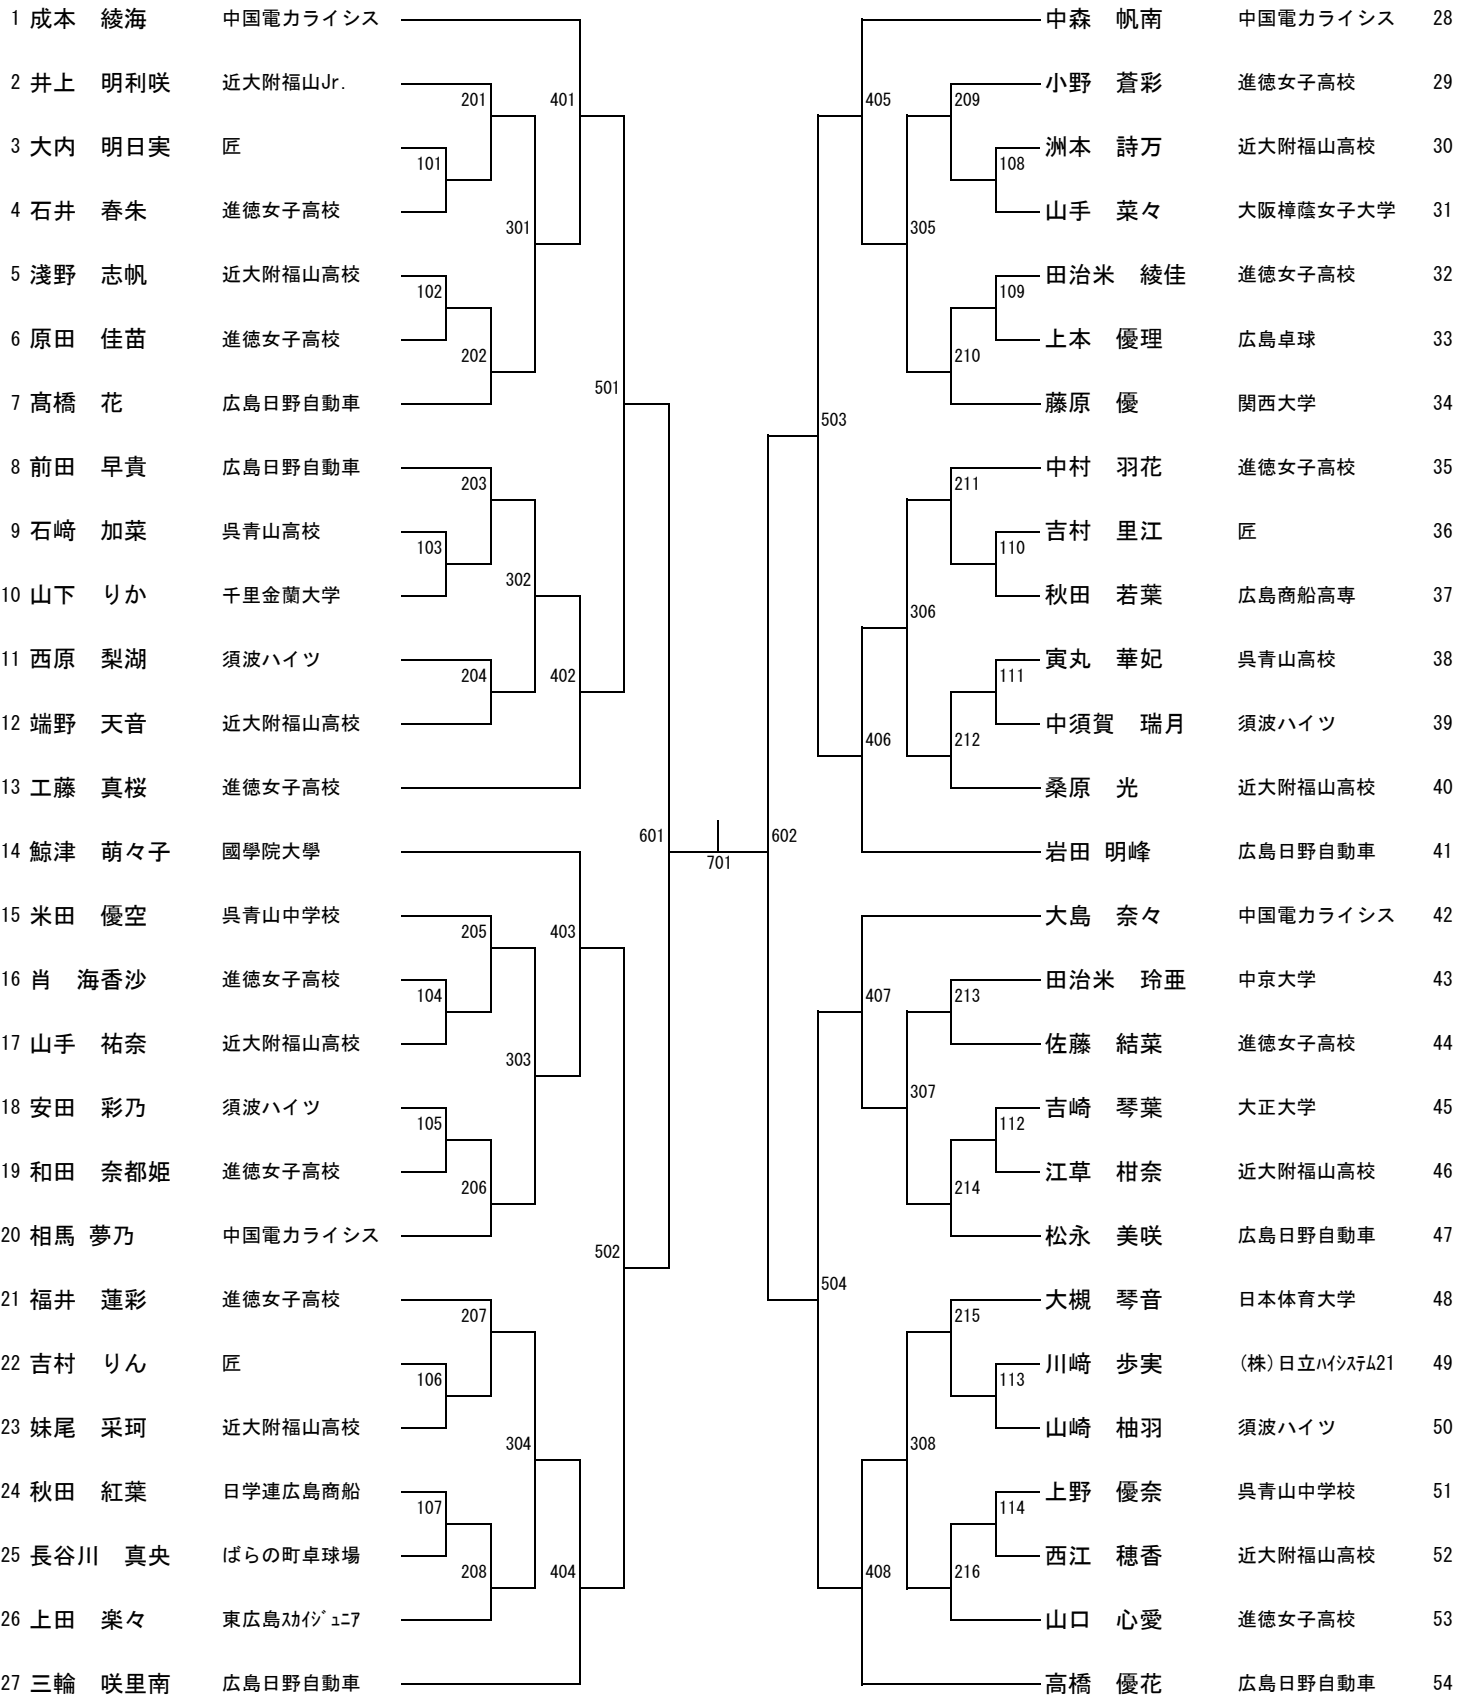

女子シングルス【WS】県代表4名

リザーブ順位決定戦（5・6位）（501・502・503・504の敗者）A～Dは、抽選をする。