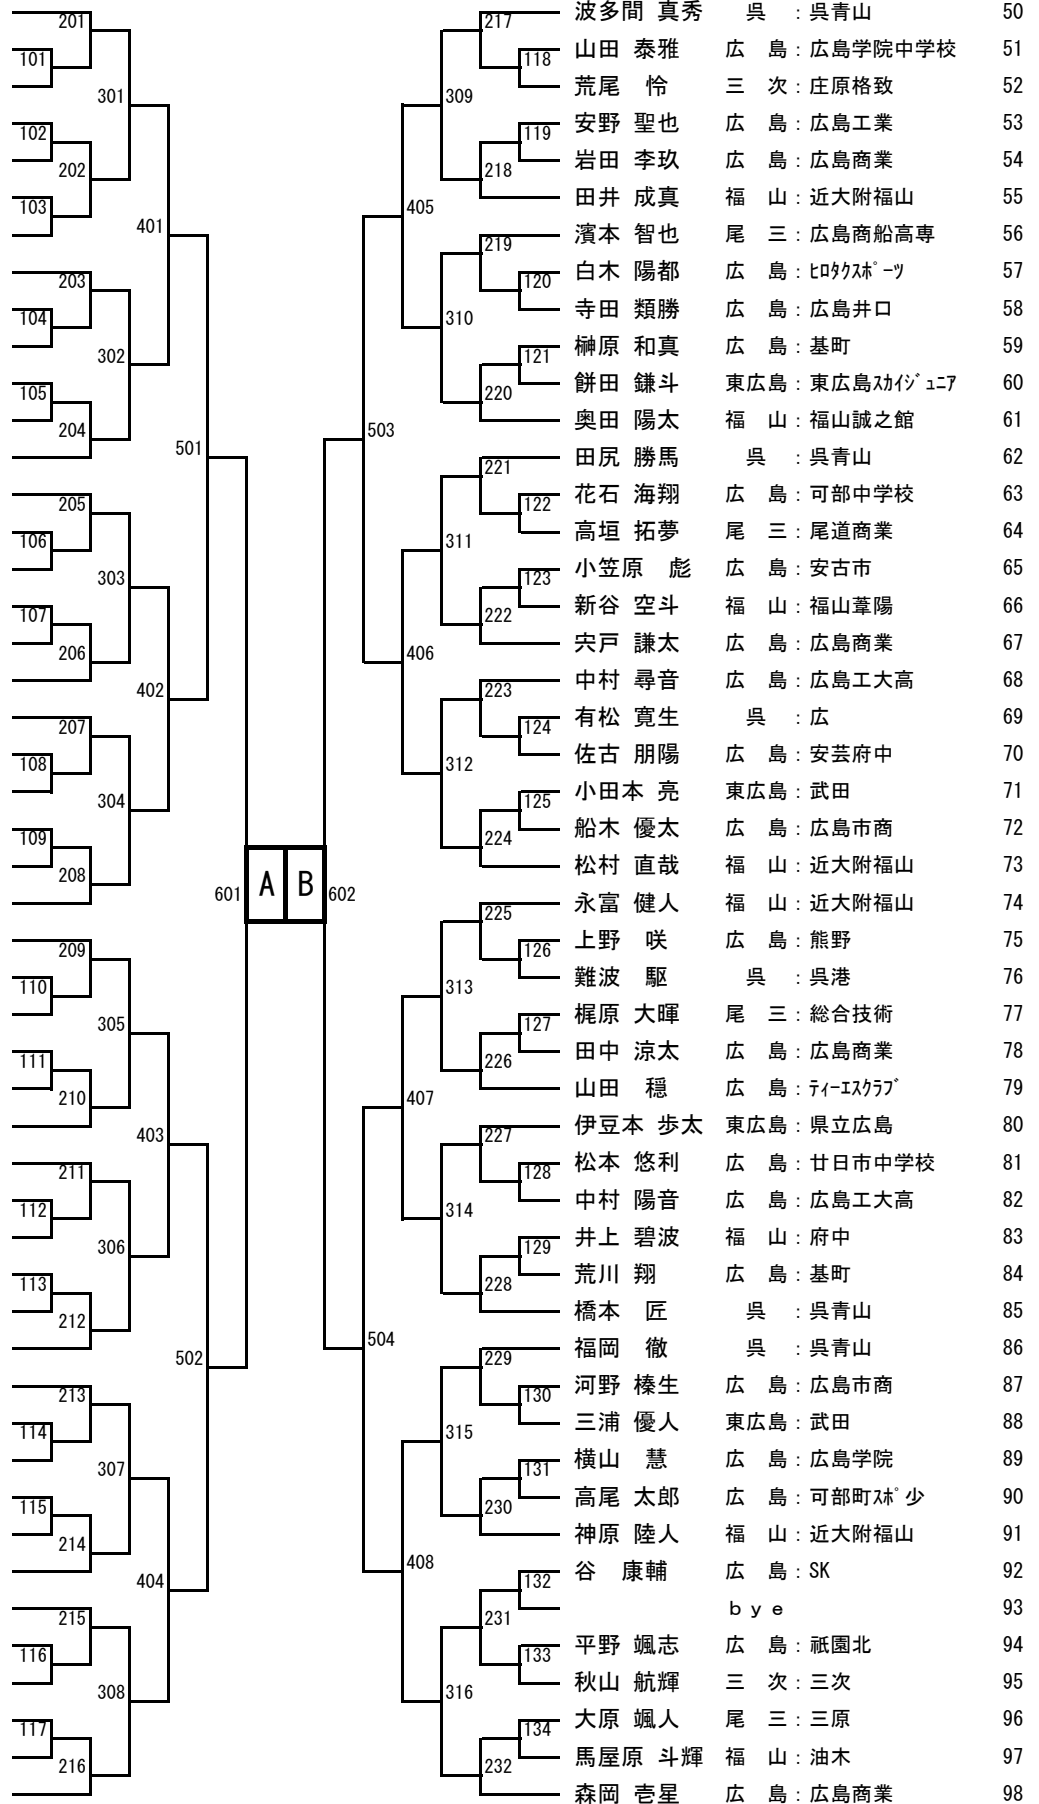

男子シングルス 1 (BS1)

- 1 面田 悠佑 呉 : 呉青山
- 2 藤井 勇成 広島 : 宮島工業
- 3 石田 優斗 福山 : 油木
- 4 三谷 総太 広島 : 安古市
- 5 藤原 蒼太 尾三 : 尾道
- 6 新田 絢士 三次 : 三次
- 7 稲澤 悠月 広島 : シダ TTS
- 8 藤村 要 東広島 : 武田
- 9 佐々木 春平 広島 : 広島城北
- 10 小藤 諒太 広島 : 高陽
- 11 末廣 己太郎 福山 : 近大附福山
- 12 伊野 仙月 広島 : 可部
- 13 渡邊 堅心 広島 : 広島商業
- 14 藤井 龍真 福山 : 近大附福山
- 15 針本 力夢 広島 : 広島学院
- 16 石丸 泰 広島 : 広島商業
- 17 河内 晴人 東広島 : 県立広島
- 18 坂井 優臥 広島 : ビンボクカ
- 19 大田 光惺 呉 : 呉青山
- 20 杉 丈児 広島 : 広島工大高
- 21 下江 開生 福山 : 福山誠之館
- 22 柳田 剛志 東広島 : 西条農業
- 23 藤井 克規 広島 : 大竹
- 24 小川 悠斗 呉 : 広
- 25 江崎 空 広島 : ティーエスクラブ
- 26 堺 創大 呉 : 呉青山
- 27 上田 哲也 広島 : 修大協創
- 28 濱中 涼悟 尾三 : 総合技術
- 29 神本 亮太 広島 : 広島工大高
- 30 井上 海月 広島 : 広島工業
- 31 池田 大悟 福山 : 府中
- 32 倉西 秀典 広島 : 広島商業
- 33 近藤 漣 東広島 : 武田
- 34 吉田 匠見 広島 : 基町
- 35 宮本 青昊 広島 : 祇園北
- 36 森宗 伶太 三次 : 三次青陵
- 37 山迫 大馳 福山 : 近大附福山
- 38 栗栖 磐志 呉 : 呉青山
- 39 迫口 奏志 広島 : 広島学院
- 40 栗山 雄基 福山 : 大門
- 41 落谷 冠太 広島 : 広島市商
- 42 森平 亮翔 尾三 : 三原
- 43 細田 廉仁 三次 : 庄原格致
- 44 坪井 知宜 広島 : 広島商業
- 45 森本 康成 東広島 : 県立広島
- 46 乾 朋輝 広島 : 高陽東
- 47 垣内 俊佑 呉 : 呉高専
- 48 吉岡 佑真 広島 : 加計
- 49 佐々木 理人 福山 : 近大附福山