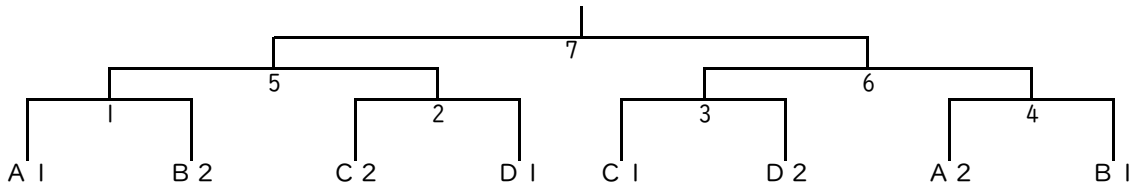

【女子予選リーグ】

Aリーグ 16～18コート

	高屋	観音	国泰寺		勝点
高屋	-	-³	-²	-¹	
観音	-	-	-¹	-²	
国泰寺	-	-	-	-³	
	-	-	-	-	

Bリーグ 19～22

	安西 A	西条	四季が丘	高取北 B	勝点
安西 A	-	-³	-²	-¹	
西条	-	-	-¹	-²	
四季が丘	-	-	-	-³	
高取北 B	-	-	-	-	

Cリーグ 23～26コート

	大野東	高取北 A	坂	向陽 B	勝点
大野東	-	-³	-²	-¹	
高取北 A	-	-	-¹	-²	
坂	-	-	-	-³	
向陽 B	-	-	-	-	

Dリーグ 27～30コート

	廿日市	可部	向陽 A	安西 B	勝点
廿日市	-	-³	-²	-¹	
可部	-	-	-¹	-²	
向陽 A	-	-	-	-³	
安西 B	-	-	-	-	

【女子決勝トーナメント】