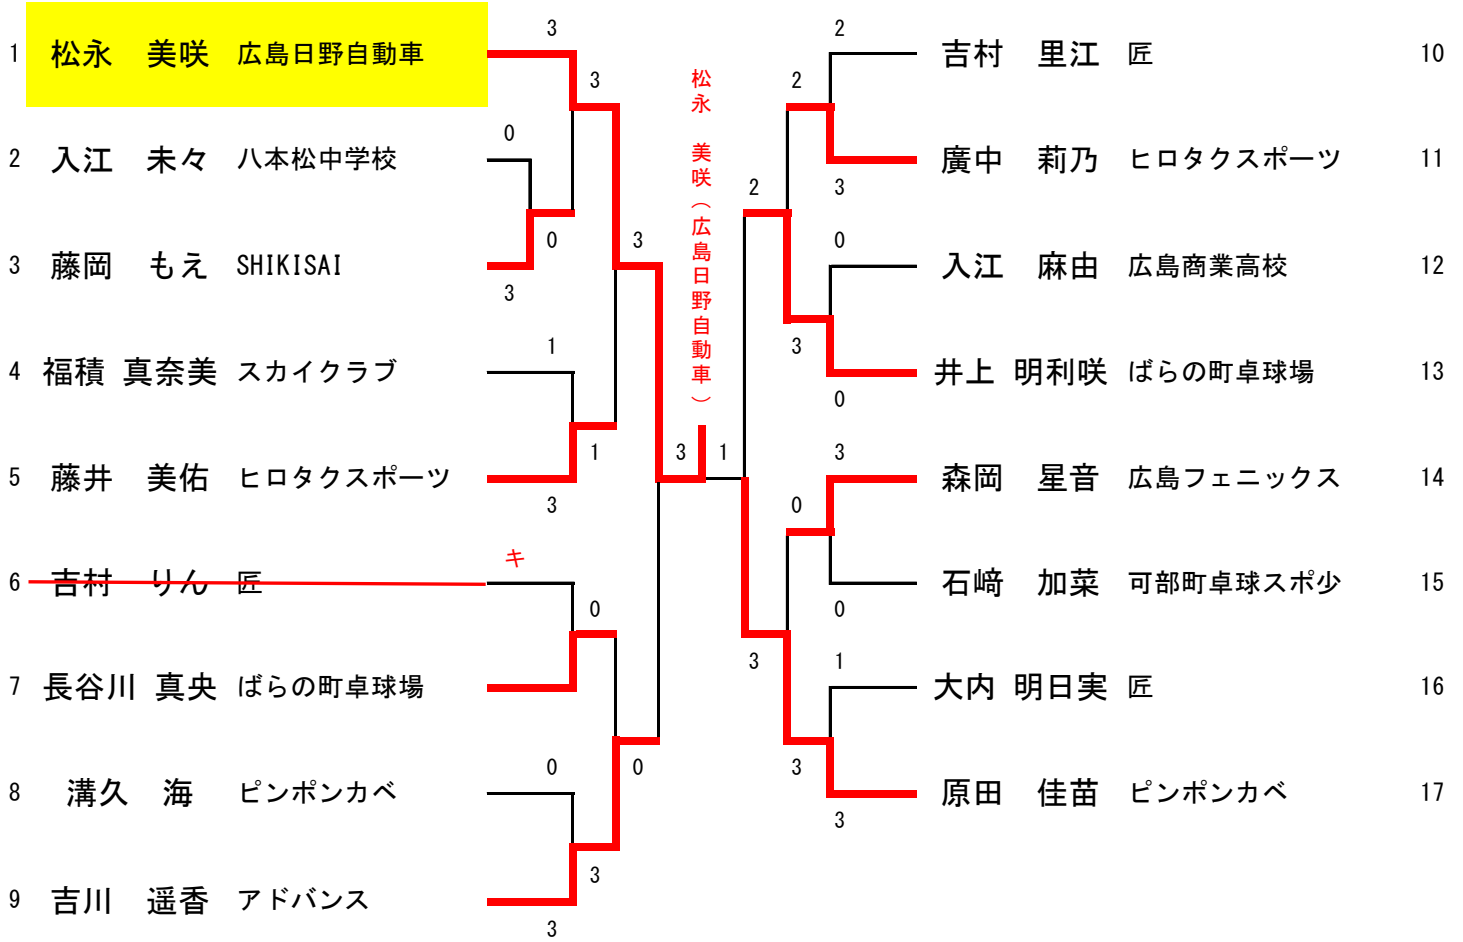

女子シングルス

3位決定戦 (401の敗者・402の敗者)

吉川 遥香 アドバンス 1-3 井上 明利咲 ばらの町卓球場

女子ダブルス

3位決定戦 (401の敗者・402の敗者)