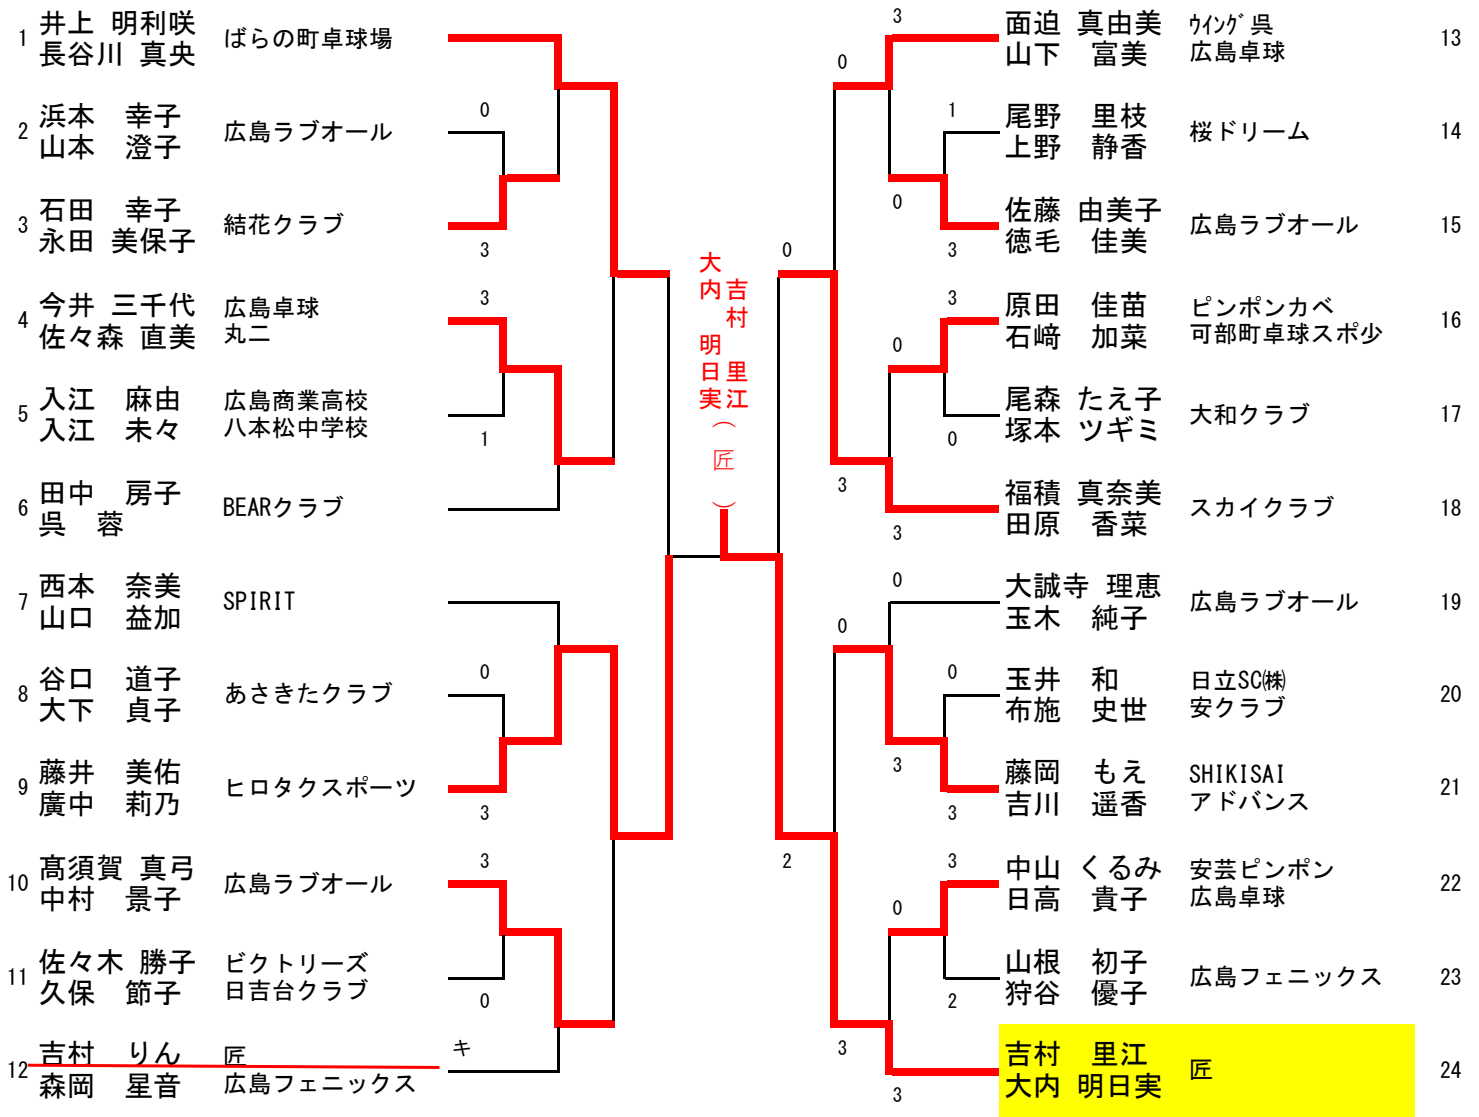

女子シングルス

3位決定戦 (401の敗者・402の敗者)

吉川 遥香 アドバンス 1-3 井上 明利咲 ばらの町卓球場

女子ダブルス

3位決定戦 (401の敗者・402の敗者)