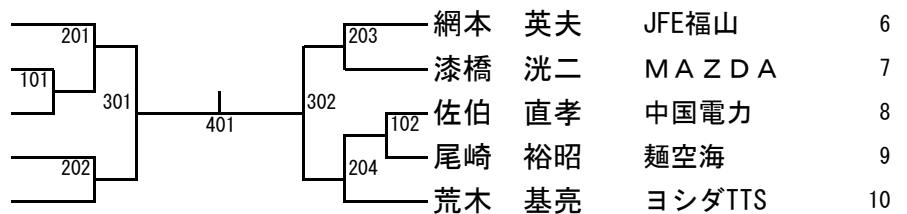

男子30シングルス（県代表2名）

- 1 八百野 真人 ヨシダTTS
- 2 遠藤 圭 HTC
- 3 西廣 大貴 ピンポンカベ
- 4 森兼 将文 カンスポーツクラブ
- 5 政森 裕樹 甲奴ピンポン