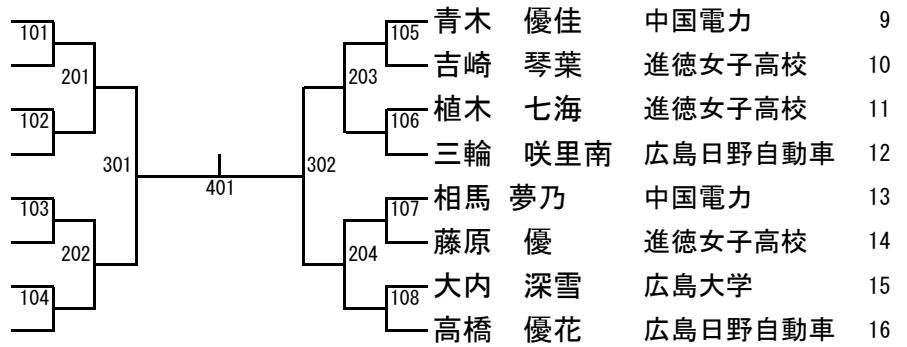

女子シングルス（県代表4名）

- 1 岩田 明峰 広島日野自動車
- 2 西江 穂香 近大附福山高校
- 3 松永 美咲 広島日野自動車
- 4 東川 陽菜 進徳女子高校
- 5 前田 早貴 広島日野自動車
- 6 正藤 里緒 進徳女子高校
- 7 古川 未夢羽 広島大学
- 8 中森 帆南 中国電力

5位決定戦（リザーブ）A~Dは、抽選をする

女子ダブルス（県代表2組）

- 1 青木 優佳 中国電力
- 2 中森 帆南 中国電力
- 3 寅丸 華妃 呉青山高校
- 4 上田 歩果 広島フェニックス
- 5 正藤 里緒 進徳女子高校
- 6 肖 海香沙 進徳女子高校
- 7 古川 未夢羽 広島大学
- 8 大内 深雪 広島大学
- 9 福井 蓮彩 進徳女子高校
- 10 中村 羽花 進徳女子高校
- 11 東川 陽菜 進徳女子高校
- 12 藤原 優 進徳女子高校
- 13 西尾 紗彩 広島商業高校
- 14 松枝 心鼓 広島商業高校
- 15 浅野 志帆 近大附福山高校
- 16 山手 祐奈 近大附福山中学校
- 17 高橋 優花 広島日野自動車
- 18 松永 美咲 広島日野自動車