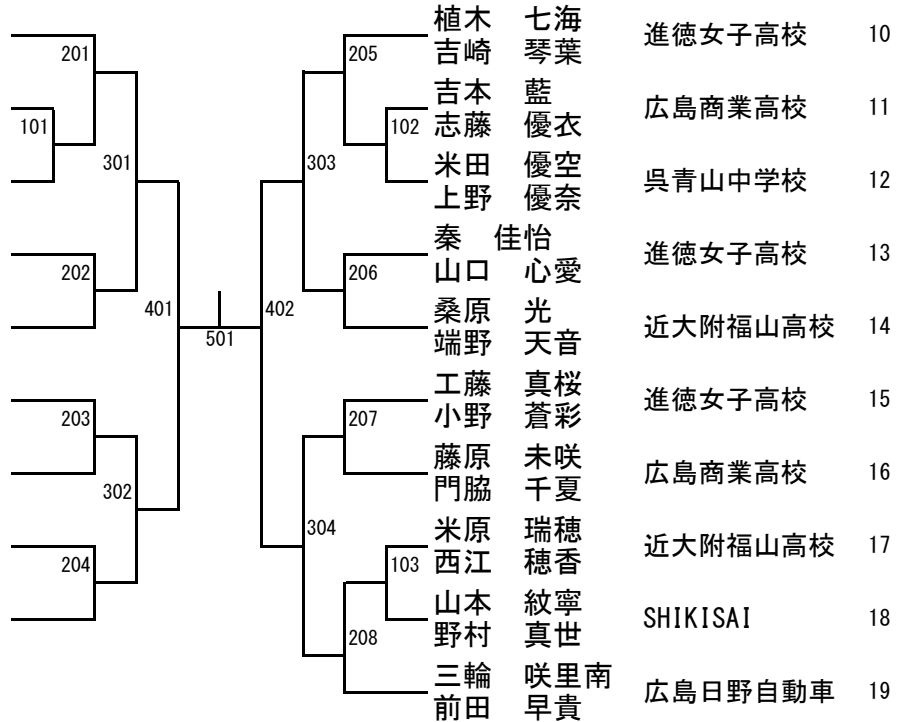

女子シングルス（県代表4名）

- 1 岩田 明峰 広島日野自動車
- 2 西江 穂香 近大附福山高校
- 3 松永 美咲 広島日野自動車
- 4 東川 陽菜 進徳女子高校
- 5 前田 早貴 広島日野自動車
- 6 正藤 里緒 進徳女子高校
- 7 古川 未夢羽 広島大学
- 8 中森 帆南 中国電力

5位決定戦（リザーブ）A~Dは、抽選をする

女子ダブルス（県代表2組）

- 1 青木 優佳 中国電力
- 2 中森 帆南 中国電力
- 3 寅丸 華妃 呉青山高校
- 4 上田 歩果 広島フェニックス
- 5 正藤 里緒 進徳女子高校
- 6 肖 海香沙 進徳女子高校
- 7 古川 未夢羽 広島大学
- 8 大内 深雪 広島大学
- 9 福井 蓮彩 進徳女子高校
- 10 中村 羽花 進徳女子高校
- 11 東川 陽菜 進徳女子高校
- 12 藤原 優 進徳女子高校
- 13 西尾 紗彩 広島商業高校
- 14 松枝 心鼓 広島商業高校
- 15 浅野 志帆 近大附福山高校
- 16 山手 祐奈 近大附福山中学校
- 17 高橋 優花 広島日野自動車
- 18 松永 美咲 広島日野自動車

3位決定戦（リザーブ）

男子30シングルス（県代表2名）

- 1 八百野 真人 ヨシダTTS
- 2 遠藤 圭 HTC
- 3 西廣 大貴 ピンポンカベ
- 4 森兼 将文 カンスポーツクラブ
- 5 政森 裕樹 甲奴ピンポン

3位決定戦（リザーブ）