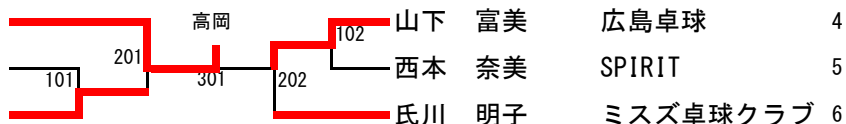

女子50シングルス (県代表 12名)

- 1 高岡 珠恵 府中TTC
- 2 赤木 みどり ティ エスクラブ
- 3 盛 節子 サンスポーツクラブ