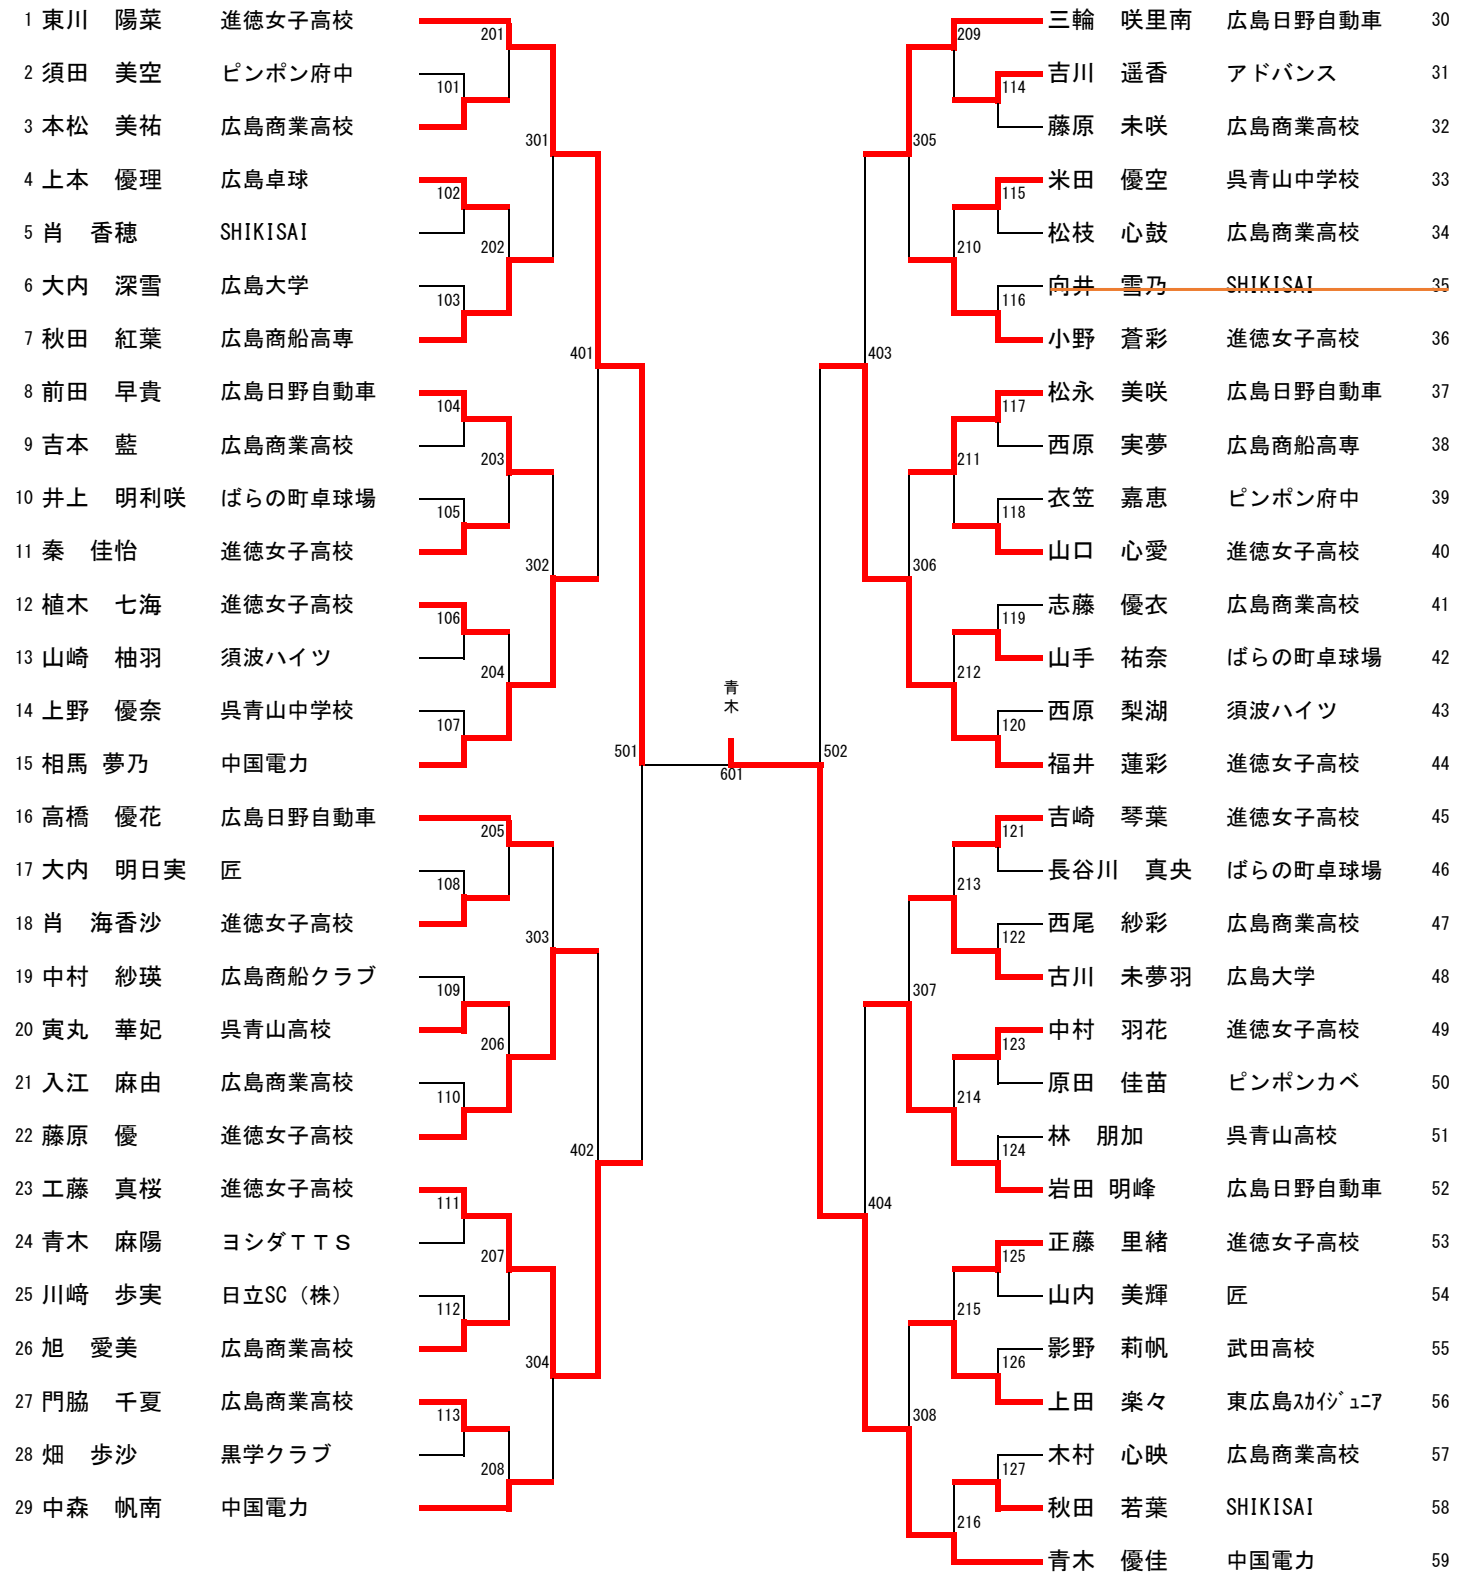

女子ダブルス (県代表6組)

1	藤原 優 福井 蓮彩	進徳女子高校	201	三輪 咲里南 前田 早貴	209	広島日野自動車	18
2	旭 愛美 木村 心映	広島商業高校	101	影野 莉帆 畑 歩沙	305	武田高校 黒学クラブ	19
3	中山 くるみ 日高 貴子	安芸ピンポン 広島卓球	301	藤原 未咲 門脇 千夏	210	広島商業高校	20
4	林 朋加 上野 優奈	呉青山高校 呉青山中学校	202	古川 未夢羽 大内 深雪	403	広島大学	21
5	面迫 真由美 東川 弘美	ウイング呉 ツアー・ワイテック(株)	401	原田 佳苗 川崎 歩実	211	ピンポンカベ 日立SC(株)	22
6	盛 節子 秋村 香織	サンスポーツクラブ	203	寅丸 華妃 米田 優空	306	呉青山高校 呉青山中学校	23
7	上田 楽々 山手 祐奈	東広島カントリー ばらの町卓球場	302	西原 梨湖 山崎 柚羽	212	須波ハイツ	24
8	松本 美芽 大野 智津代	寺西クラブ	204	小野 蒼彩 中村 羽花		進徳女子高校	25
9	肖 海香沙 山口 心愛	進徳女子高校	501	秋田 紅葉 西原 実夢	213	広島商船高専	26
10	植木 七海 吉崎 琴葉	進徳女子高校	205	衣笠 嘉恵 須田 美空	307	ピンポン府中	27
11	西本 奈美 山口 益加	SPIRIT	303	秋田 若葉 吉川 遥香	214	SHIKISAI アドバンス	28
12	入江 麻由 本松 美祐	広島商業高校	206	正藤 里緒 秦 佳怡	404	進徳女子高校	29
13	中村 紗瑛 上本 優理	広島商船クラブ 広島卓球	402	大内 明日実 山内 美輝	215	匠	30
14	吉本 藍 志藤 優衣	広島商業高校	207	西尾 紗彩 松枝 心鼓	308	広島商業高校	31
15	大畠 恵子 山本 洋子	安芸ピンポン 寺西クラブ	304	井上 明利咲 長谷川 真央	216	ばらの町卓球場	32
16	向井 雪乃 肖 香穂	SHIKISAI	208	東川 陽菜 工藤 真桜		進徳女子高校	33
17	高橋 優花 松永 美咲	広島日野自動車					

女子ダブルス 代表決定戦 (401. 402. 403. 404で負けた組で抽選をする)

1	高橋 優花 松永 美咲	広島日野自動車	701	三輪 咲里南 前田 早貴	702	広島日野自動車	3
2	肖 海香沙 山口 心愛	進徳女子高校		秋田 紅葉 西原 実夢		広島商船高専	4

女子シングルス (県代表12名)

女子シングルス 代表決定戦 (301. 302. 303. 304. 304. 305. 306. 307. 308の敗者で抽選をする)