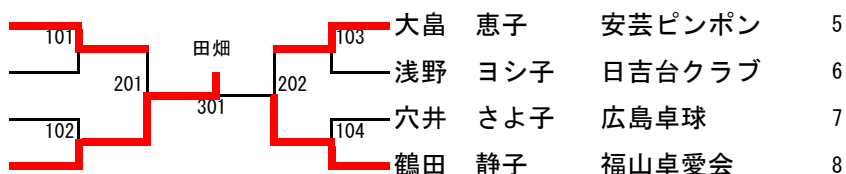

女子40シングルス (県代表 8名)

- 1 小林 真理子 ONE LINK
- 2 仁井田 真由美 広商クラブ

女子50シングルス (県代表 12名)

- 1 高岡 珠恵 府中TTC
- 2 赤木 みどり ティ エスクラブ
- 3 盛 節子 サンスポーツクラブ

女子L60シングルス (県代表制限なし)

- 1 面迫 真由美 ウイング呉
- 2 日高 貴子 広島卓球

女子70シングルス (県代表制限なし)

- 1 中村 景子 広島ラブオール
- 2 久保 節子 日吉台クラブ
- 3 有蘭 里子 広島卓球
- 4 田畑 和代 広友会