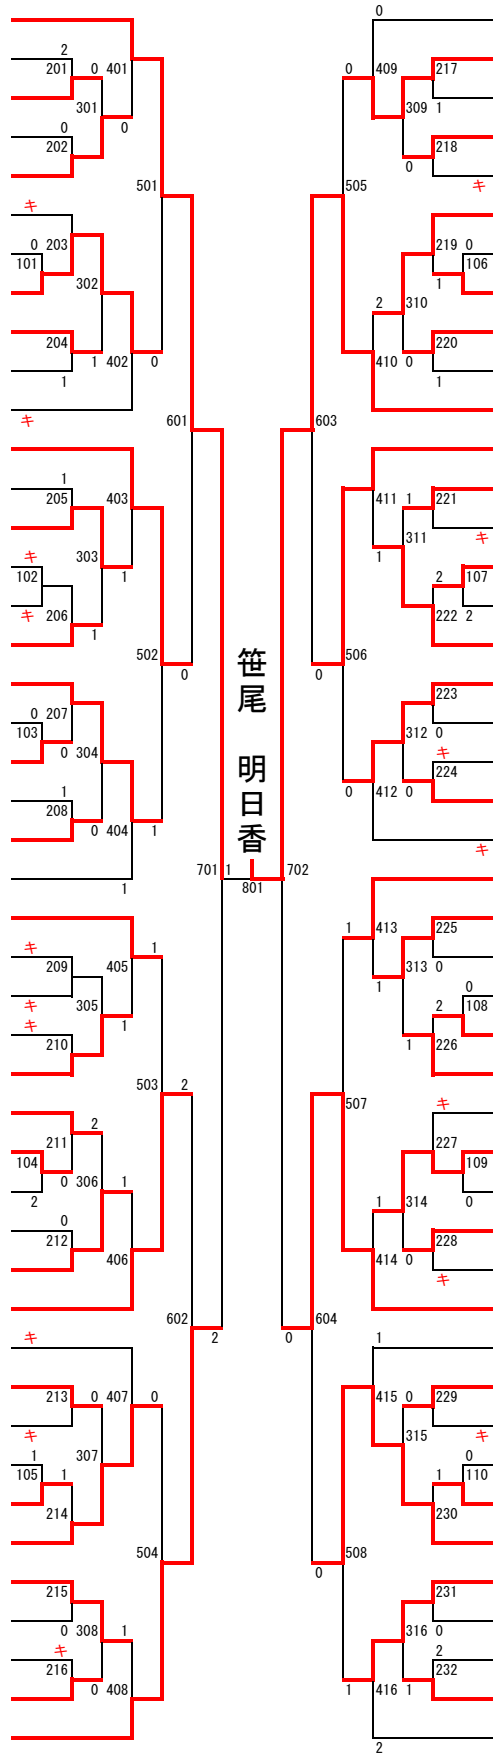

女子シングルス (1) 【WS】

1	成本 綾海	広島:中国電力
2	濱田 莉子	島根:明誠高校
3	三浦 万奈	福岡:福岡大学
4	直塚 美結	長崎:長崎女子商業高校
5	高田 菜々美	愛知:愛知工業大学
6	高森 愛央	大阪:ミキハウス J S C
7	日下部 詩季	石川:遊学館高校
8	秋山 有紀	兵庫:神戸松蔭女子大学
9	山口 彩実	大分:宇土クラブ
10	吉崎 琴葉	広島:進徳女子高校
11	稲吉 美沙	東京:日本体育大学
12	中畑 夏海	静岡:デンソー
13	奥山 春花	広島:広商クラブ
14	司 千莉	大阪:香ヶ丘リベルテ高校
15	田中 雅美	山口:萩光塩学院高校
16	永目 真唯	香川:百十四銀行
17	花井 可奈	愛知:中京大学
18	岩越 帆香	三重:エクセディ
19	中村 羽花	広島:進徳女子高校
20	横田 心	東京:日本体育大学
21	北代 寿珠	島根:明誠高校
22	野々口 愛花	大阪:近畿大学
23	本井 明梨	京都:同志社大学
24	由本 楓羽	大阪:香ヶ丘リベルテ高校
25	小脇 瑞穂	香川:百十四銀行
26	嘉陽田 滯	山口:萩光塩学院高校
27	岡田 実弓	岡山:山陽学園高校
28	相馬 夢乃	広島:中国電力
29	門阪 愛彩奈	京都:立命館大学
30	直江 蓮	愛知:愛知工業大学
31	植木 七海	広島:進徳女子高校
32	領家 希穂	島根:明誠高校
33	大西 瑚々那	大阪:クローバー歯科フェアリス
34	塩見 紗希	愛媛:愛媛銀行
35	馬 文 婷	広島:広島日野自動車
36	芹澤 友華	愛知:中京大学
37	山本 真愛	大阪:四天王寺高校
38	竹山 紗矢	島根:明誠高校
39	安田 優佳	福岡:福岡大学
40	榎谷 優香	兵庫:神戸松蔭女子大学
41	山形 あすか	大阪:近畿大学
42	根本 成実	石川:遊学館高校
43	川崎 咲来	山口:萩光塩学院高校
44	林 美都	東京:日本体育大学
45	大川 真実	愛知:愛知工業大学

46	岡田 琴葉	愛知:愛知工業大学
47	岩田 明峰	広島:広島日野自動車
48	竹内 伶	石川:遊学館高校
49	渋谷 有里子	大分:中津南高校
50	松澤 帆乃果	香川:百十四銀行
51	東川 陽菜	広島:進徳女子高校
52	河瀬 雅友	愛媛:愛媛銀行
53	野上 つぼみ	京都:同志社大学
54	山田 彩心	島根:明誠高校
55	赤尾 和夏	福岡:福岡大学
56	笹尾 明日香	大阪:日本生命
57	森田 彩音	静岡:デンソー
58	信田 ことみ	愛知:愛知工業大学
59	足立 愛空	山口:萩光塩学院高校
60	藤原 優	広島:進徳女子高校
61	眞木 七夕佳	東京:日本体育大学
62	山崎 唯愛	島根:明誠高校
63	玉石 美幸	奈良:エクセディ
64	遠藤 愛里沙	兵庫:神戸松蔭女子大学
65	西川 結	岡山:山陽学園高校
66	宮田 采佳	愛知:中京大学
67	原 芽衣	大阪:四天王寺高校
68	篠原 夢空	大阪:香ヶ丘リベルテ高校
69	工藤 真桜	広島:進徳女子高校
70	仲川 詩乃	愛知:愛知工業大学
71	和田 汐莉	島根:明誠高校
72	丸 怜央奈	京都:立命館大学
73	山下 菜々美	東京:日本体育大学
74	高橋 奈未	岡山:山陽学園高校
75	井上 鈴	兵庫:神戸松蔭女子大学
76	入口 乃野	長崎:長崎女子商業高校
77	村上 七星	大阪:近畿大学
78	竹内 愛結	山口:萩光塩学院高校
79	青木 優佳	広島:中国電力
80	鶴岡 菜月	兵庫:神戸松蔭女子大学
81	前田 早貴	広島:広島日野自動車
82	兼吉 優花	大阪:四天王寺高校
83	尼崎 和奏	島根:明誠高校
84	太田 掌子	愛知:中京大学
85	高東 沙奈	愛媛:愛媛銀行
86	原田 夏鈴	京都:同志社大学
87	境野 希美	石川:遊学館高校
88	阿部 紗弓	福岡:福岡大学
89	菅沼 春菜	大阪:クローバー歯科フェアリス
90	高橋 梓海	三重:エクセディ