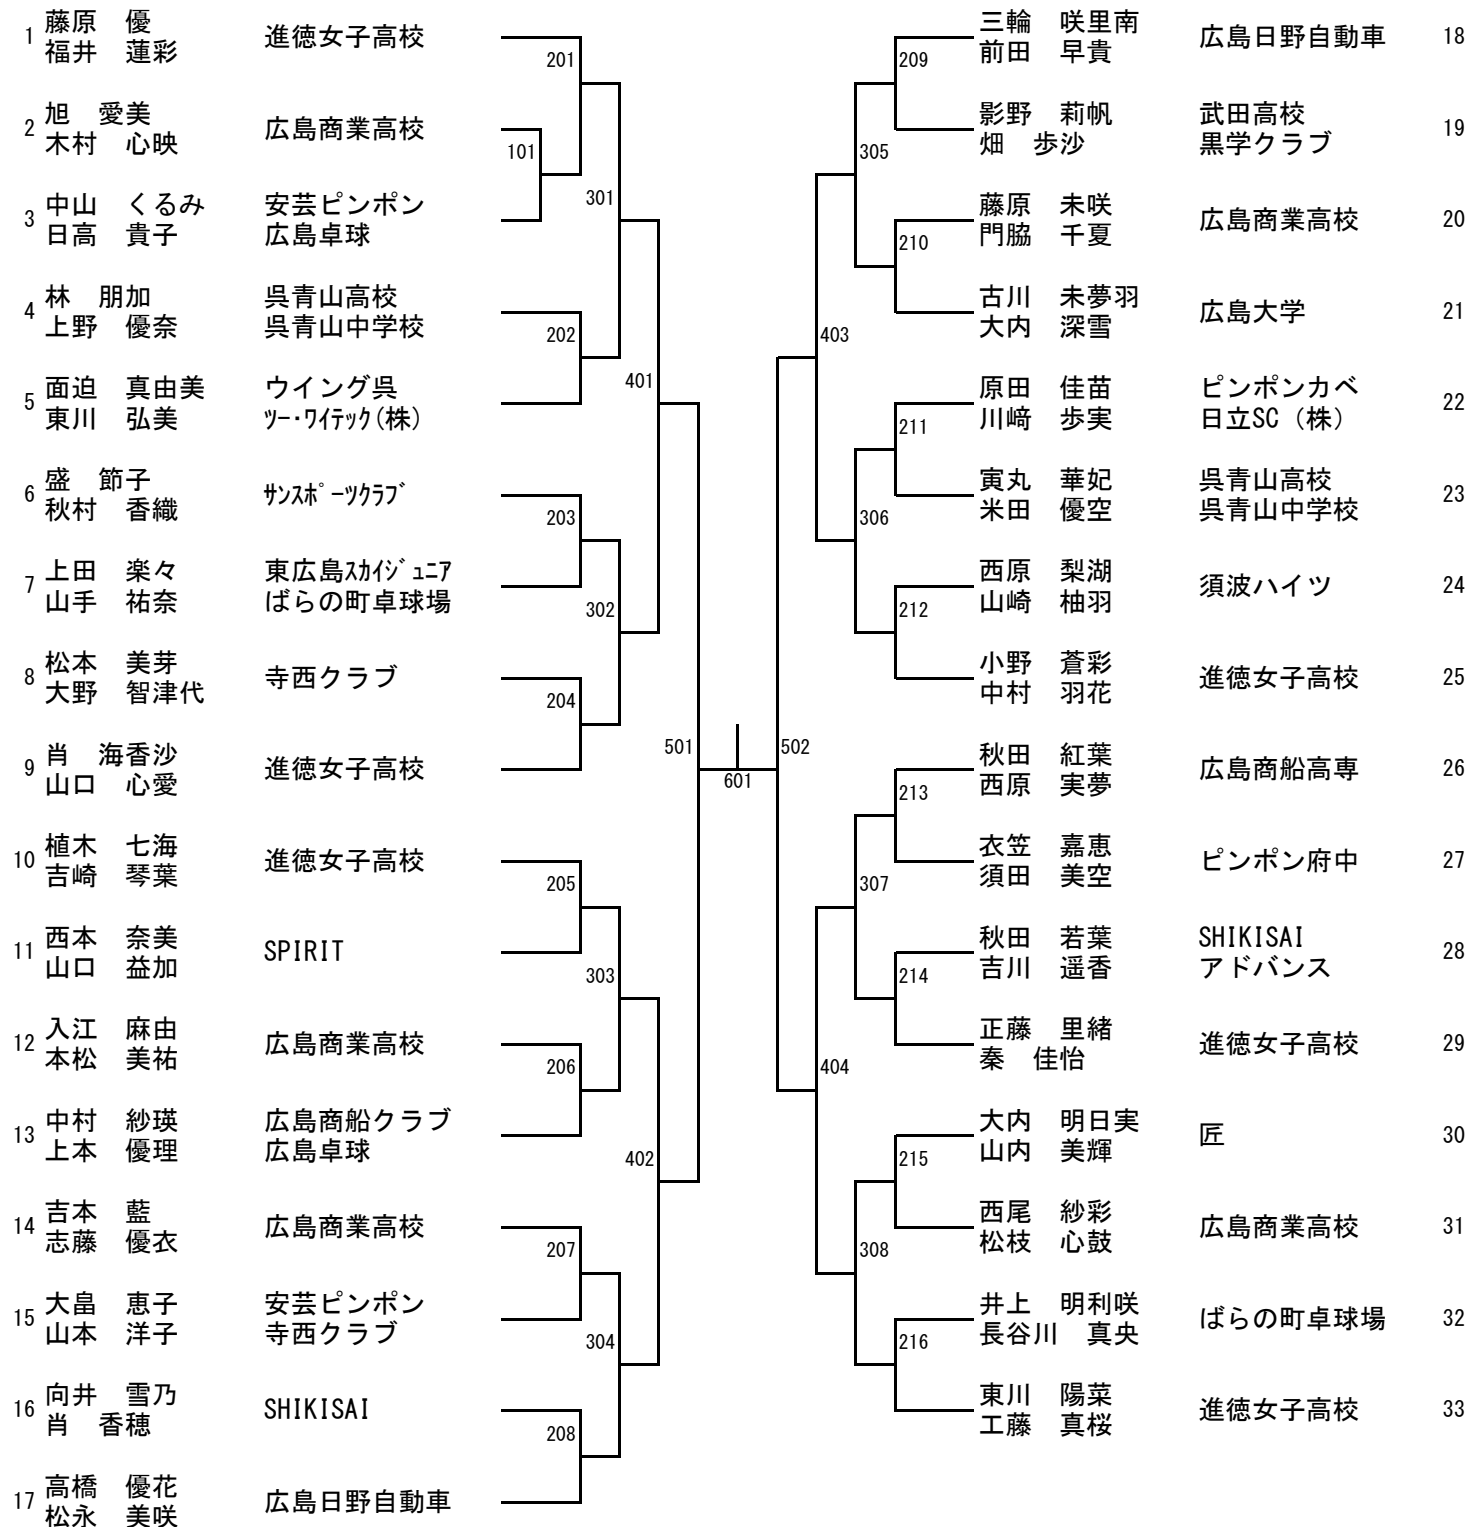

女子ダブルス（県代表6組）

女子ダブルス 代表決定戦（401. 402. 403. 404で負けた組で抽選をする）