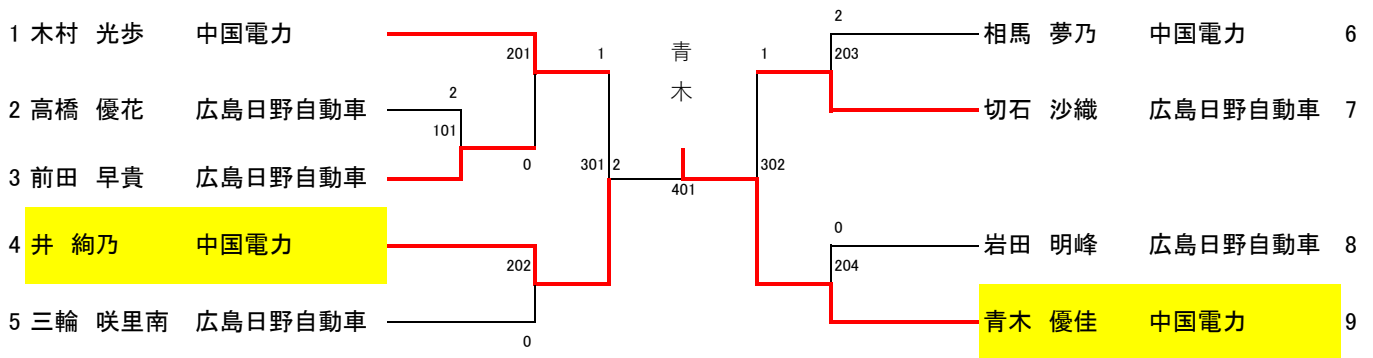

女子ダブルス(県代表2組)

第1代表は、優勝ペア

第2代表決定戦(301,201,202の敗者による)

女子シングルス(県代表4名)

第1・第2代表は、決勝戦へ進出した選手

第3・第4代表決定戦(301,302,201,202,203,204の敗者による)

帯同者名簿

	チーム名	①	②	③
1	中国電力	松岡 俊志	伊藤 春美	和田 圭輔
2	広商クラブ	奥山 春花	上本 麻己	上本 陽菜
3	原田鋼業	横山 輝		