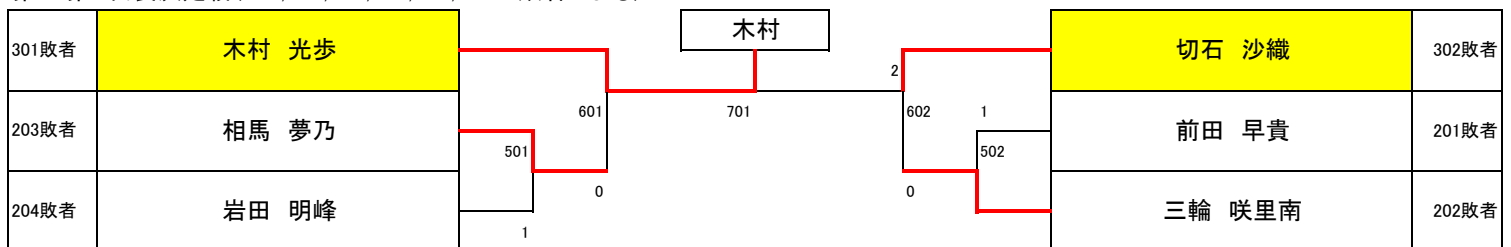

女子ダブルス(県代表2組)

第1代表は、優勝ペア

第2代表決定戦(301,201,202の敗者による)

女子シングルス(県代表4名)

第1・第2代表は、決勝戦へ進出した選手

第3・第4代表決定戦(301,302,201,202,203,204の敗者による)

帯同者名簿

	チーム名	①	②	③
1	中国電力	松岡 俊志	伊藤 春美	和田 圭輔
2	広商クラブ	奥山 春花	上本 麻己	上本 陽菜
3	原田鋼業	横山 輝		