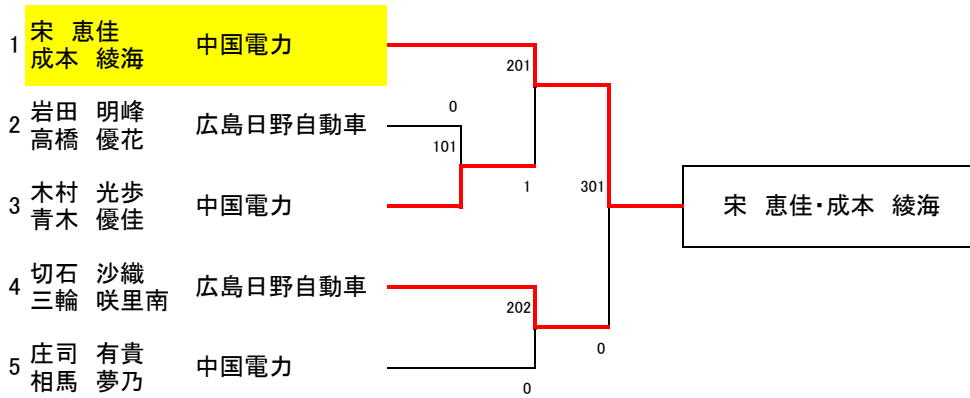

女子ダブルス(県代表2組)

第1代表は、優勝ペア

第2代表決定戦(301,201,202の敗者による)

女子シングルス(県代表4名)

第1・第2代表は、決勝戦へ進出した選手

第3・第4代表決定戦(301,302,201,202,203,204の敗者による)

帯同者名簿

	チーム名	①	②	③
1	中国電力	松岡 俊志	伊藤 春美	和田 圭輔
2	広商クラブ	奥山 春花	上本 麻己	上本 陽菜
3	原田鋼業	横山 輝		