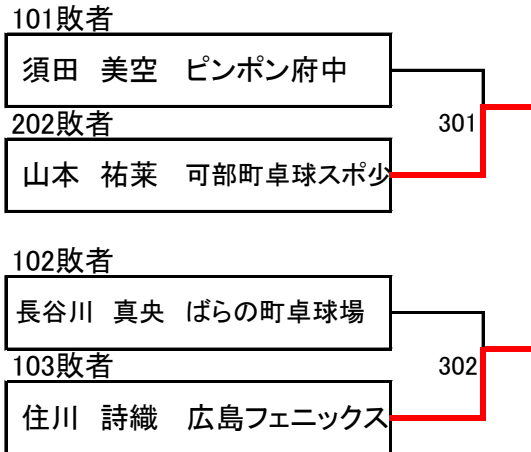

女子シングルス

県代表(1名)決定リーグ

	名前	所属	A	B	C	D	得点	勝率	順位
A	米田 優空	SHIKISAI		3-0	3-2	3-2	6		1
B	上野 優奈	STTS	0-3		0-3	0-3	3		4
C	坂田 夏美	ヒロタクスポーツ	2-3	3-0		1-3	4		3
D	前川 栞南	インフTTS	2-3	3-0	3-1		5		2
			A-D	B-C	A-C	B-D	A-B	C-D	

初戦敗者戦

201・203・204での初戦敗退は、状況を見て実施する