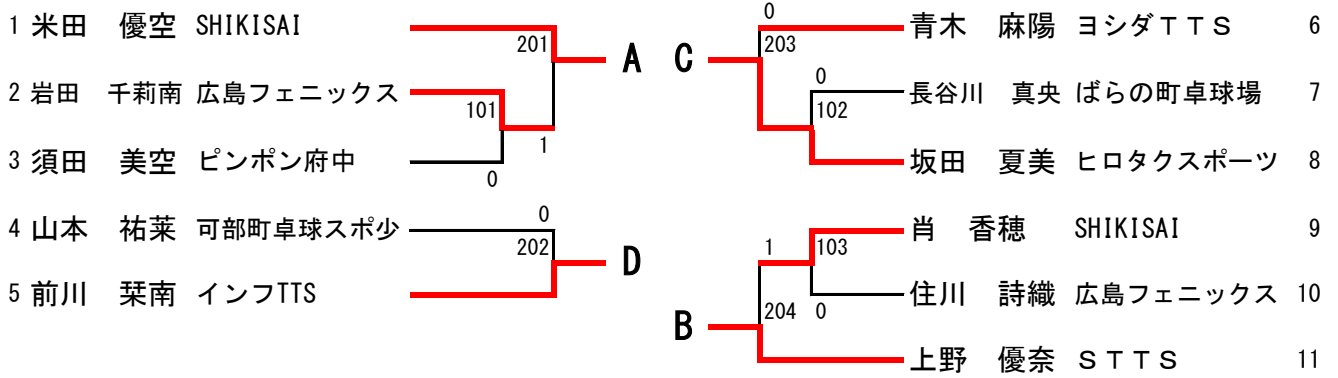

女子シングルス

県代表(1名)決定リーグ

	名前	所属	A	B	C	D	得点	勝率	順位
A	米田 優空	SHIKISAI		3-0	3-2	3-2	6		1
B	上野 優奈	STTS	0-3		0-3	0-3	3		4
C	坂田 夏美	ヒロタクスポーツ	2-3	3-0		1-3	4		3
D	前川 栞南	インフTTS	2-3	3-0	3-1		5		2
			A-D	B-C	A-C	B-D	A-B	C-D	

初戦敗者戦

201・203・204での初戦敗退は、状況を見て実施する