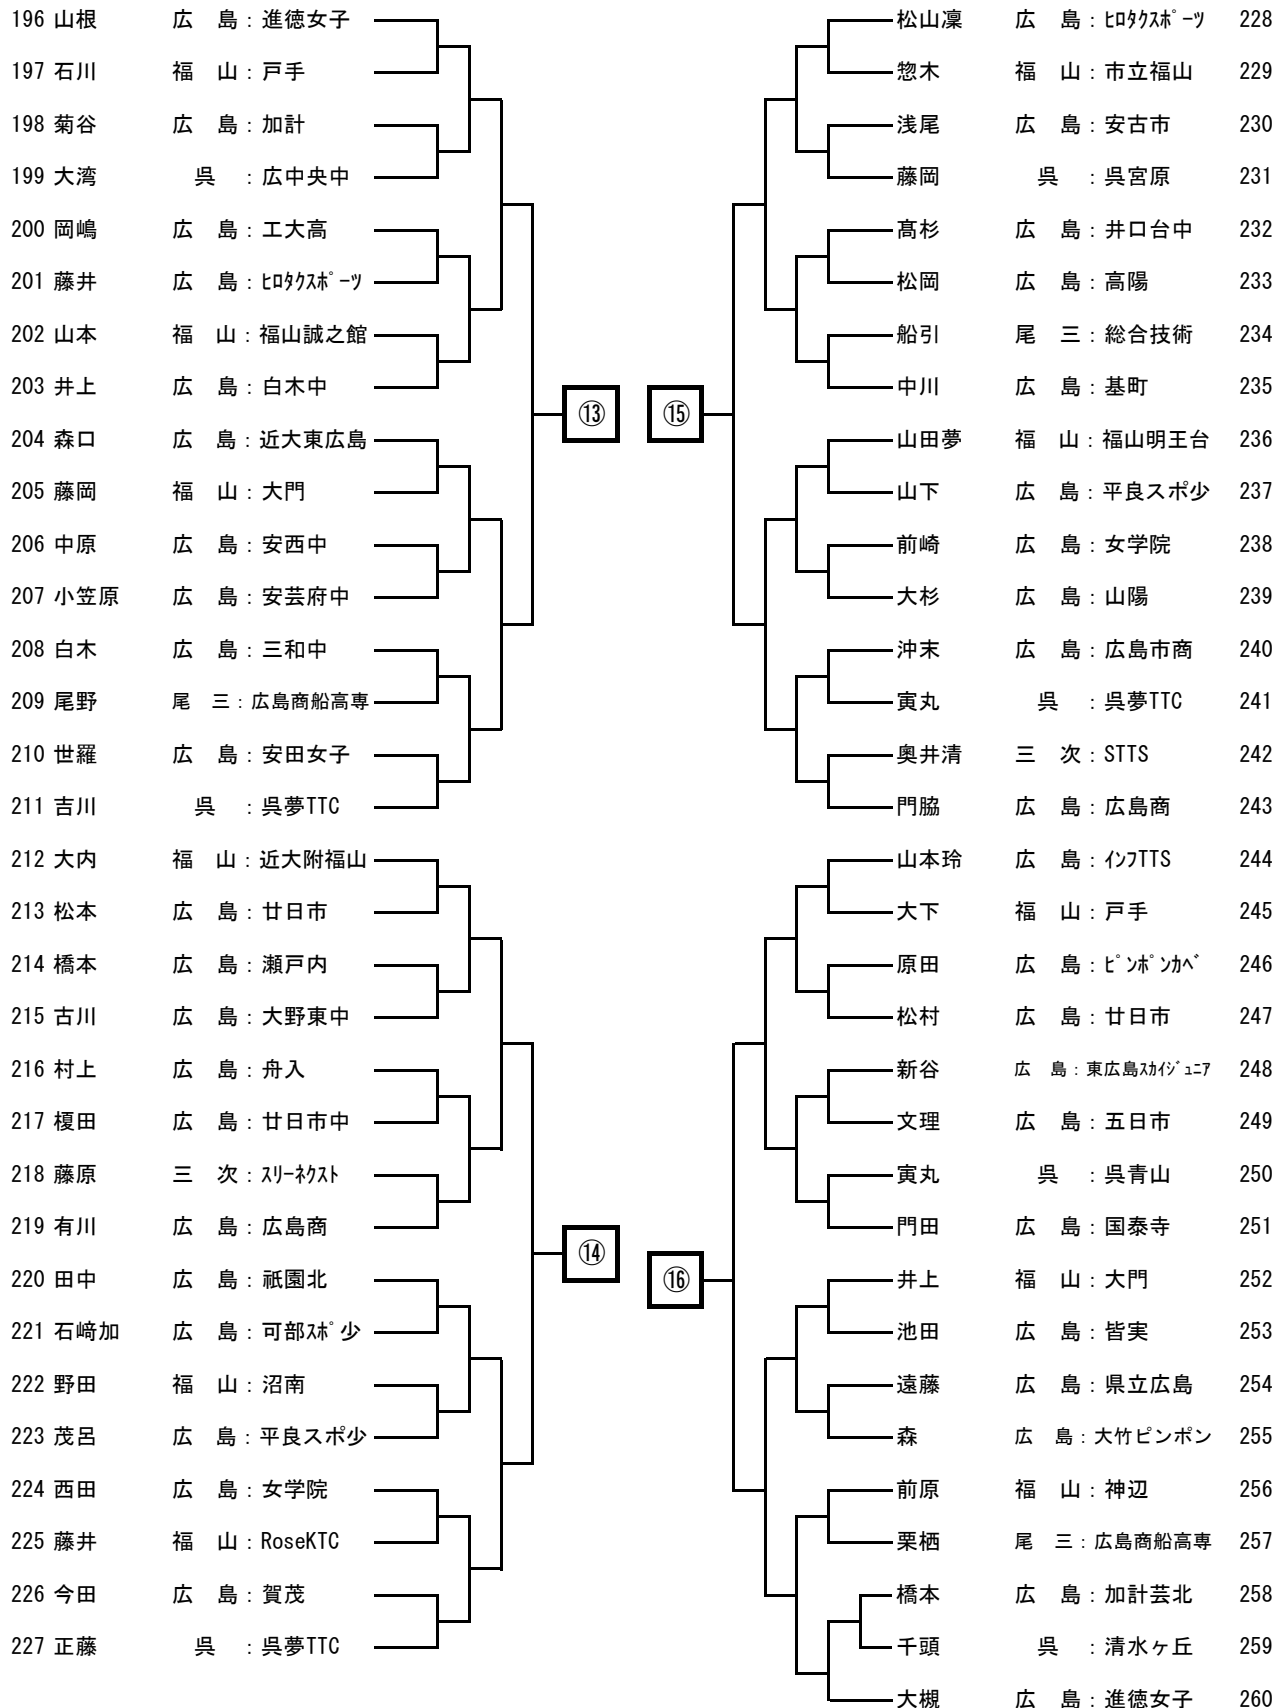

女子シングルス (1)

1 大西	広島：進徳女子		桑原	三次：STTS	34
2 山田彩	福山：福山明王台		三木	広島：皆実	35
3 野村	広島：安芸府中		大平	広島：基町	36
4 進藤	広島：賀茂		海部	呉：清水ヶ丘	37
5 向井	呉：呉夢TTC		粥川	広島：高陽	38
6 谷口	広島：大野東中		大橋	広島：白木中	39
7 渡邊	広島：五日市		中山	広島：安田女子	40
8 齊藤	広島：女学院		安井	福山：近大附福山	41
9 田邊	三次：スリー初社		甲田	広島：ヒロックススポーツ	42
10 高野	呉：呉青山		外谷	福山：府中	43
11 中原	広島：安古市		福島	広島：女学院	44
12 石崎麻	広島：可部スプ少		堀家	広島：広島市商	45
13 世並	広島：廿日市		川口	広島：山陽	46
14 井場	尾三：総合技術		林	呉：武田	47
15 畑	広島：黒学クラブ		佐藤	福山：大門	48
16 川上	福山：福山明王台		浦	広島：広島商	49
17 前川	広島：ソフTTS		秋田若	呉：呉夢TTC	50
18 森岡	広島：広島商		廣江	広島：安古市	51
19 村田	呉：呉宮原		森岡	広島：廿日市中	52
20 岩井	広島：国泰寺		藤井	広島：廿日市	53
21 迫中	尾三：総合技術		志真	広島：女学院	54
22 吉富	広島：舟入		志藤	広島：平良スポ少	55
23 坂田夏	広島：ヒロックススポーツ		藤井	広島：祇園北	56
24 清水	広島：可部		端野	福山：ぱらの町	57
25 貝原	福山：大門		門脇	広島：井口台中	58
26 光永	広島：祇園北		村上	福山：市立福山	59
27 貞谷	福山：戸手		中埜	広島：高陽東	60
28 菅	広島：近大東広島		安井	広島：修大協創	61
29 河野美	広島：白木中		増見	広島：安西中	62
30 高野	福山：福山誠之館		佐藤	福山：戸手	63
31 竹川	広島：安西中		前沖	尾三：広島商船高専	64
32 松浦	広島：工大高		山下	広島：進徳女子	65
33 中口	広島：東広島カレッジ				

女子シングルス (2)

女子シングルス (3)

女子シングルス (4)

令和元年度全日本卓球選手権大会(ジュニアの部)広島県予選<2次予選>

令和元年9月8日(日)広島市中区スポーツセンター

男子予選リーグ ※各リーグ2位までが決勝トーナメントに進出

A リーグ		①	④	③	②	得点	率	順位
1	①	/	-	-	-			
2	④	-	/	-	-			
3	③	-	-	/	-			
4	②	-	-	-	/			

リーグの試合順は各リーグとも 第1試合 1-4 2-3 第2試合 1-3 2-4 第3試合 1-2 3-4 とする。
 ※ただし、所属が同じ選手の対戦がある場合は、その試合を優先して行う。

男子決勝トーナメント

5~8位決定戦

3位決定戦

男子代表

- 1 位 _____
- 2 位 _____
- 3 位 _____

令和元年度全日本卓球選手権大会(ジュニアの部)広島県予選<2次予選>

令和元年9月8日(日)広島市中区スポーツセンター