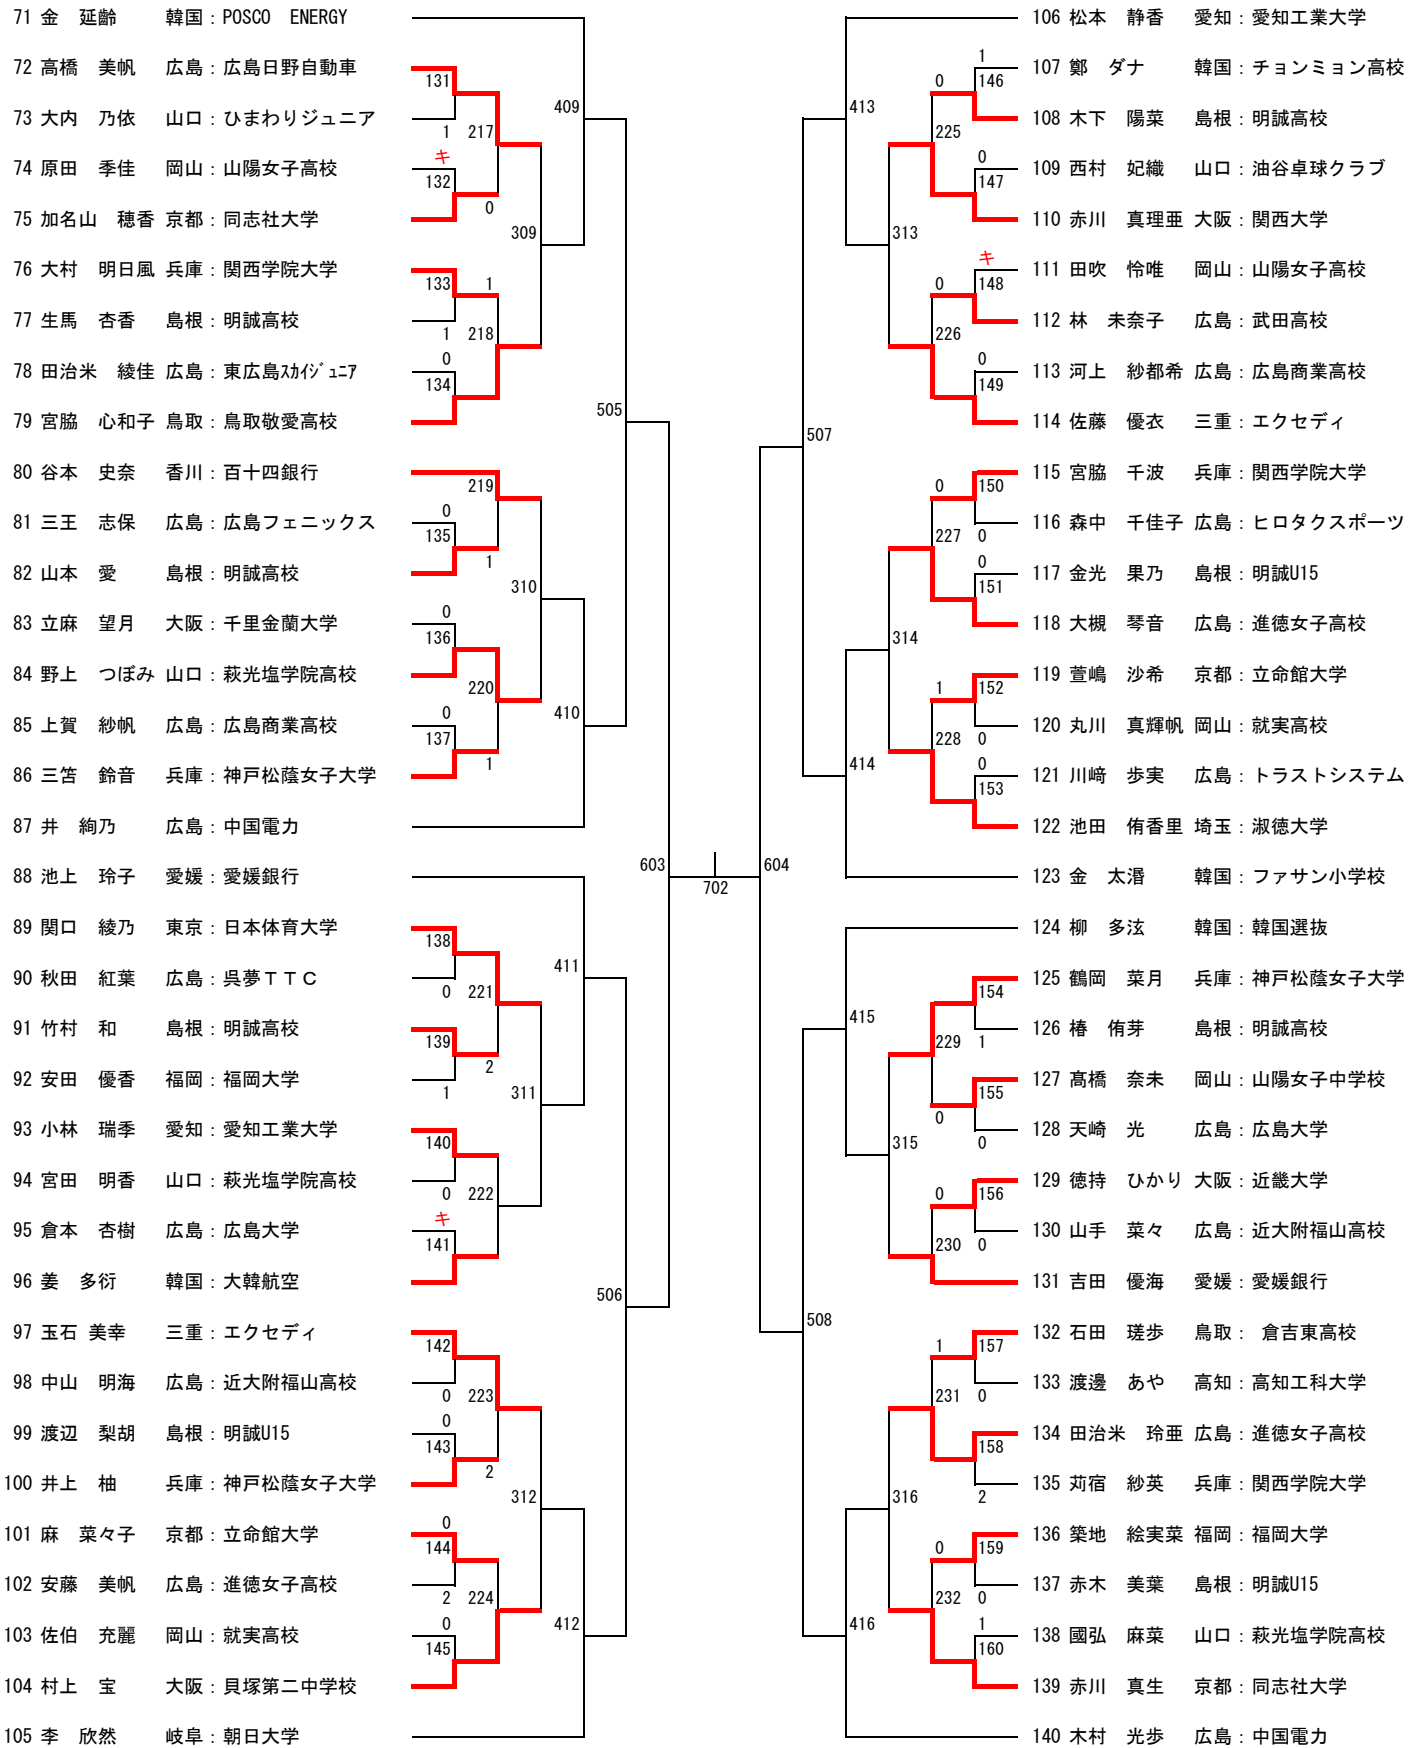

女子シングルス 【WS2】

801 準決勝

		-	
		-	
		-	
		-	

女子シングルス【WS3】

802 準決勝