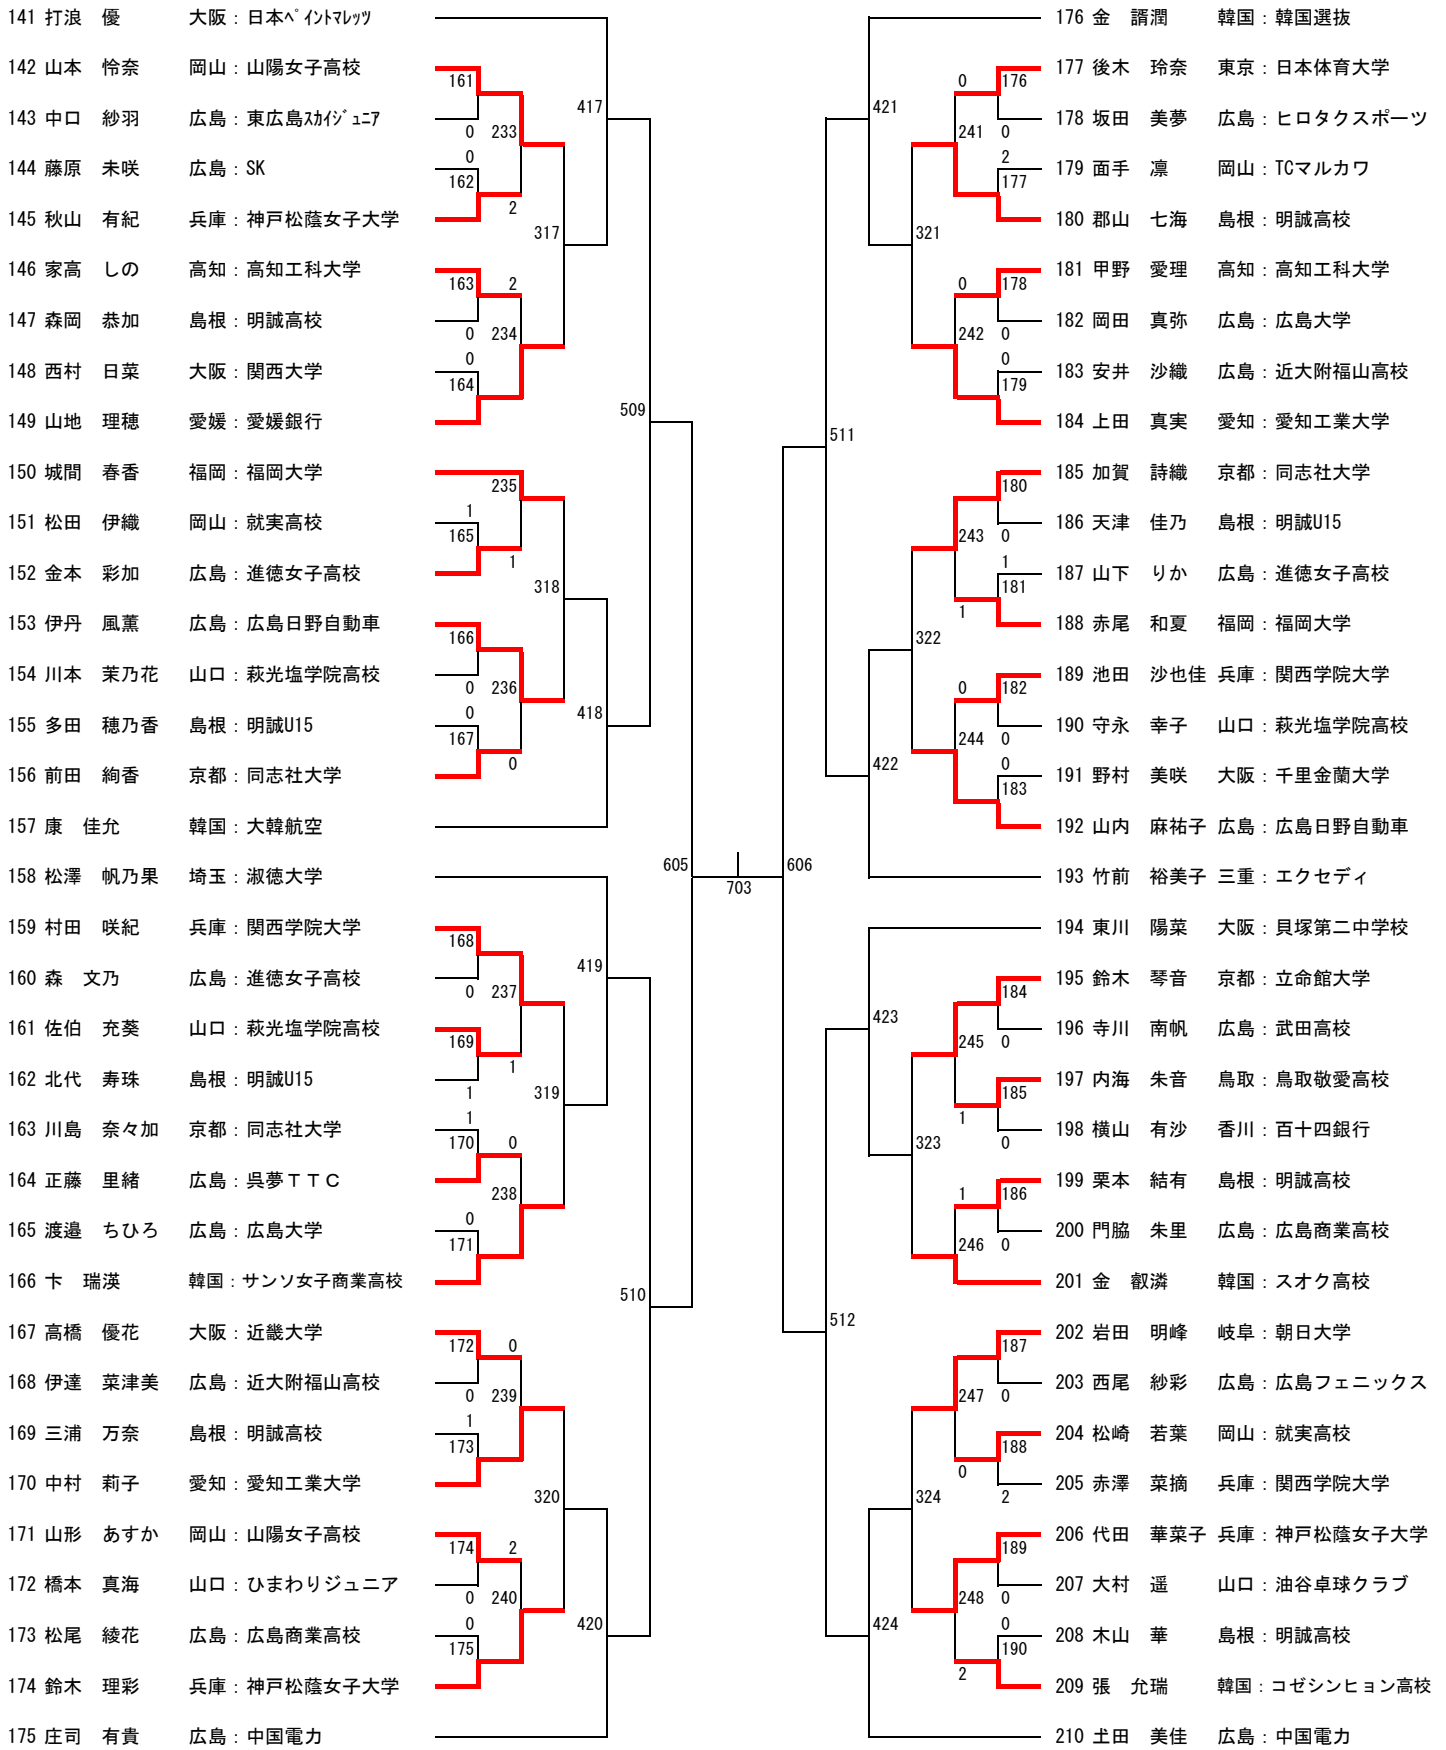

女子シングルス 【WS2】

801 準決勝

		-	
		-	
		-	
		-	

女子シングルス【WS3】

802 準決勝