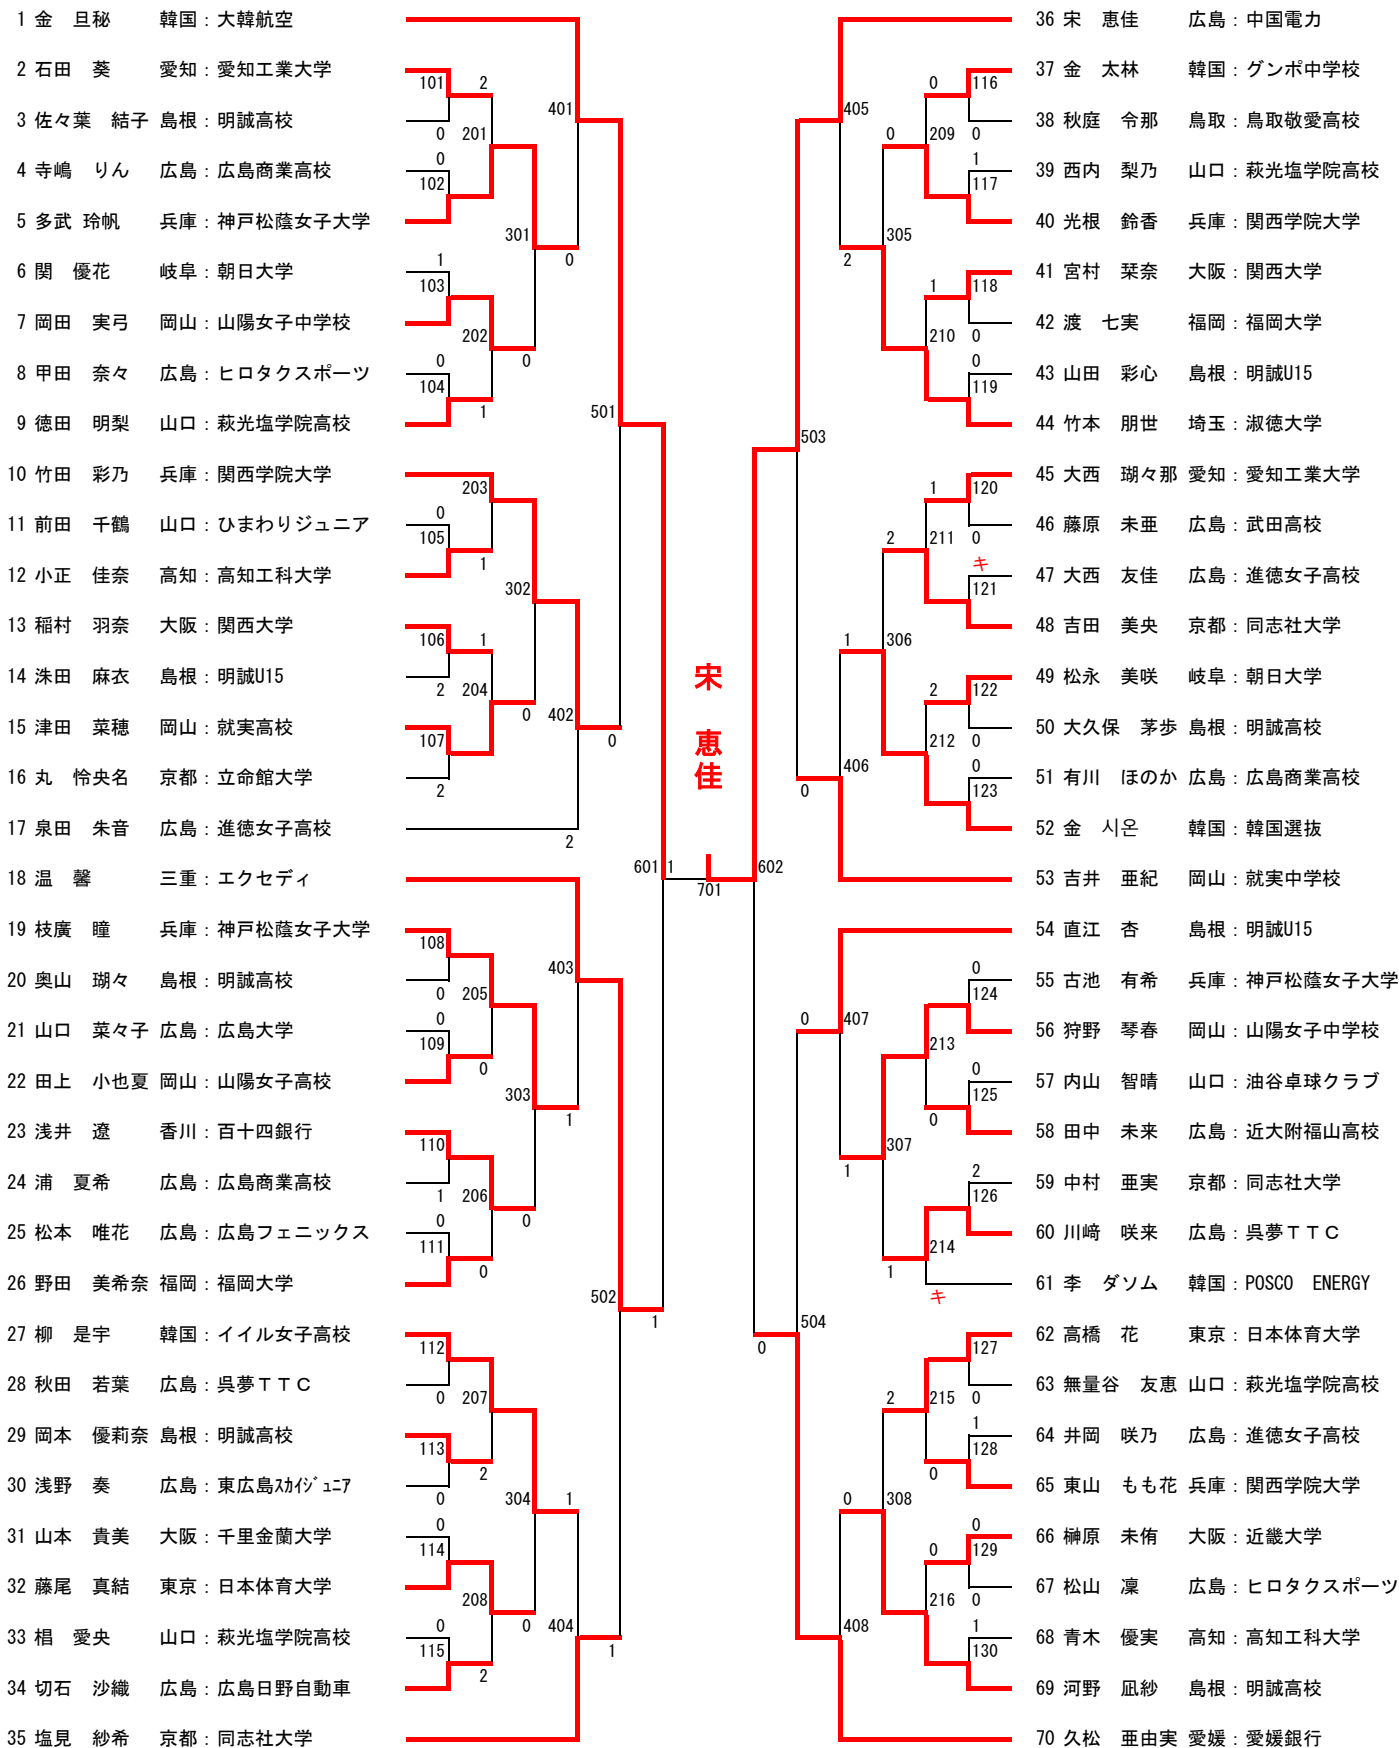

女子シングルス【WS1】

女子シングルス 【WS2】

801 準決勝

宋 恵佳	3	6 - 11 8 - 11 11 - 3 11 - 8 11 - 5	2	金 延齡
広島：中国電力				韓国：POSCO ENERGY

女子シングルス【WS3】

802 準決勝

卞 瑞漢	1	7 - 11 3 - 11 11 - 5 5 - 11 -	3	成本 綾海 広島：中国電力
韓国：サンソ女子商業高校				