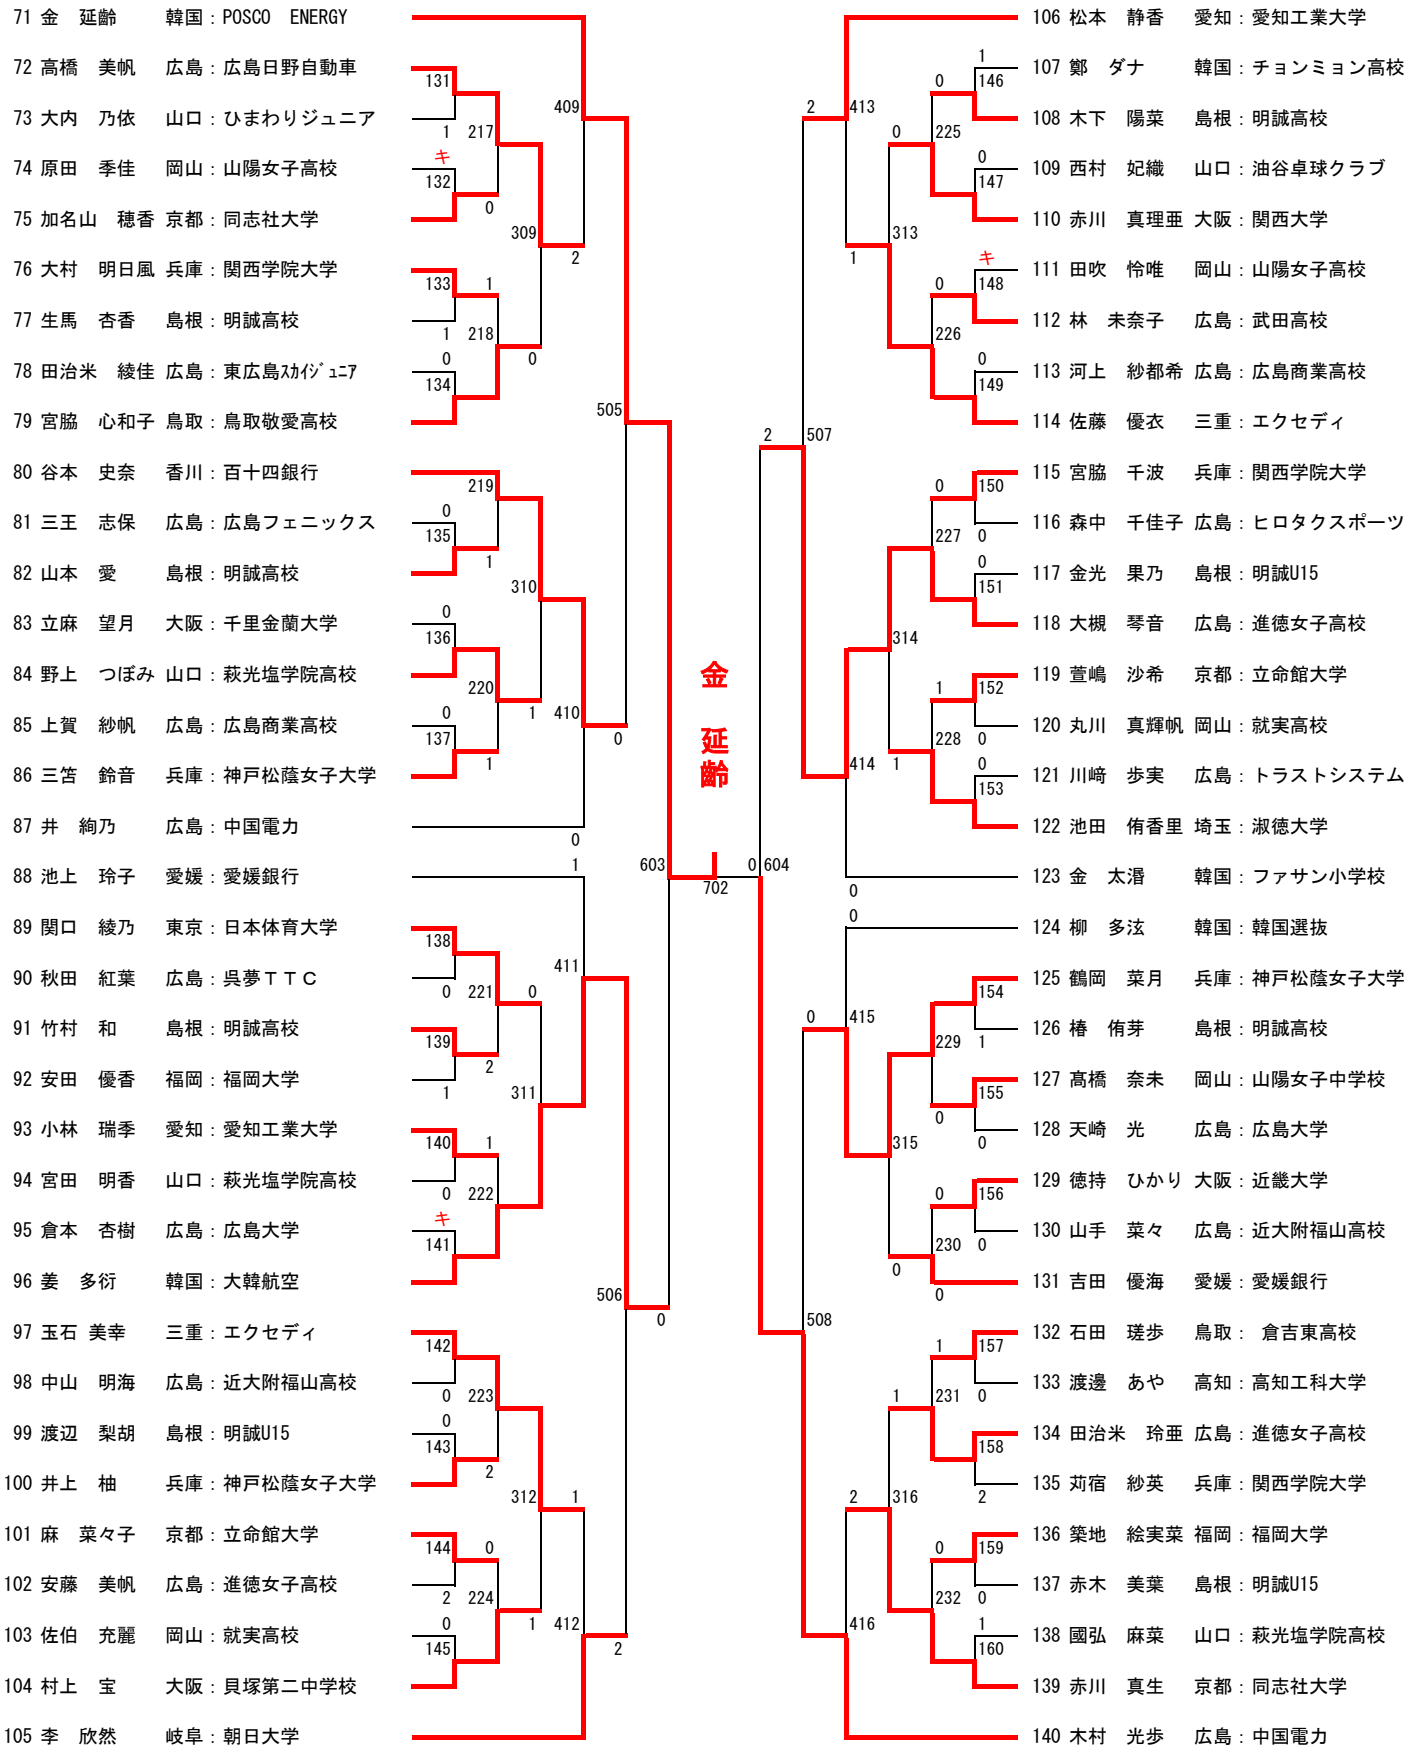

女子シングルス【WS1】

女子シングルス 【WS2】

801 準決勝

宋 恵佳	3	6 - 11 8 - 11 11 - 3 11 - 8 11 - 5	2	金 延齡
広島：中国電力				韓国：POSCO ENERGY

女子シングルス【WS3】

802 準決勝

卞 瑞漢	1	7 - 11 3 - 11 11 - 5 5 - 11 -	3	成本 綾海 広島：中国電力
韓国：サンソ女子商業高校				