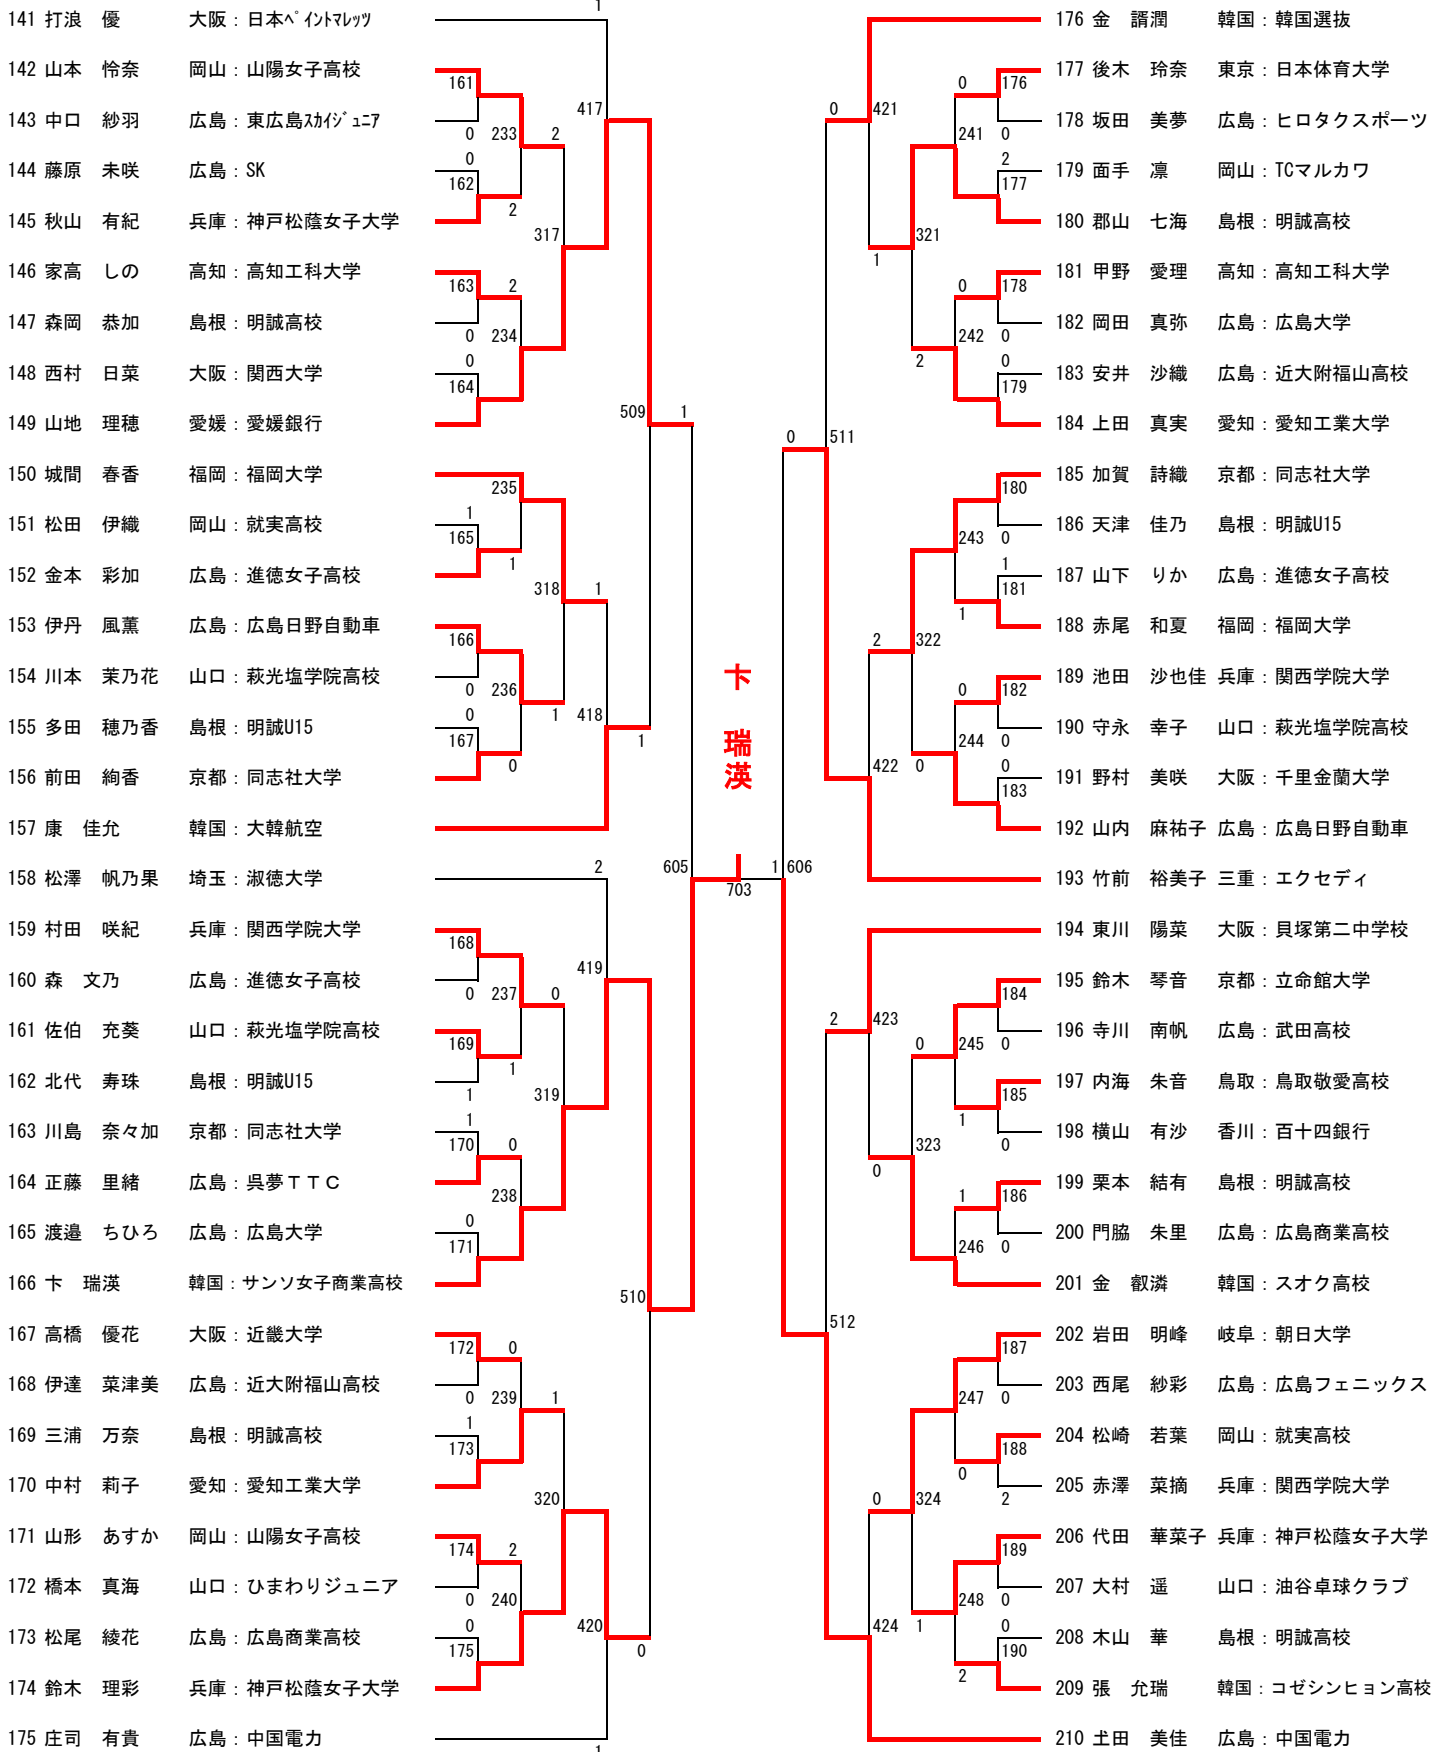

女子シングルス【WS1】

女子シングルス 【WS2】

801 準決勝

宋 恵佳	3	6 - 11 8 - 11 11 - 3 11 - 8 11 - 5	2	金 延齡
広島：中国電力				韓国：POSCO ENERGY

女子シングルス【WS3】

802 準決勝

卞 瑞漢	1	7 - 11 3 - 11 11 - 5 5 - 11 -	3	成本 綾海 広島：中国電力
韓国：サンソ女子商業高校				