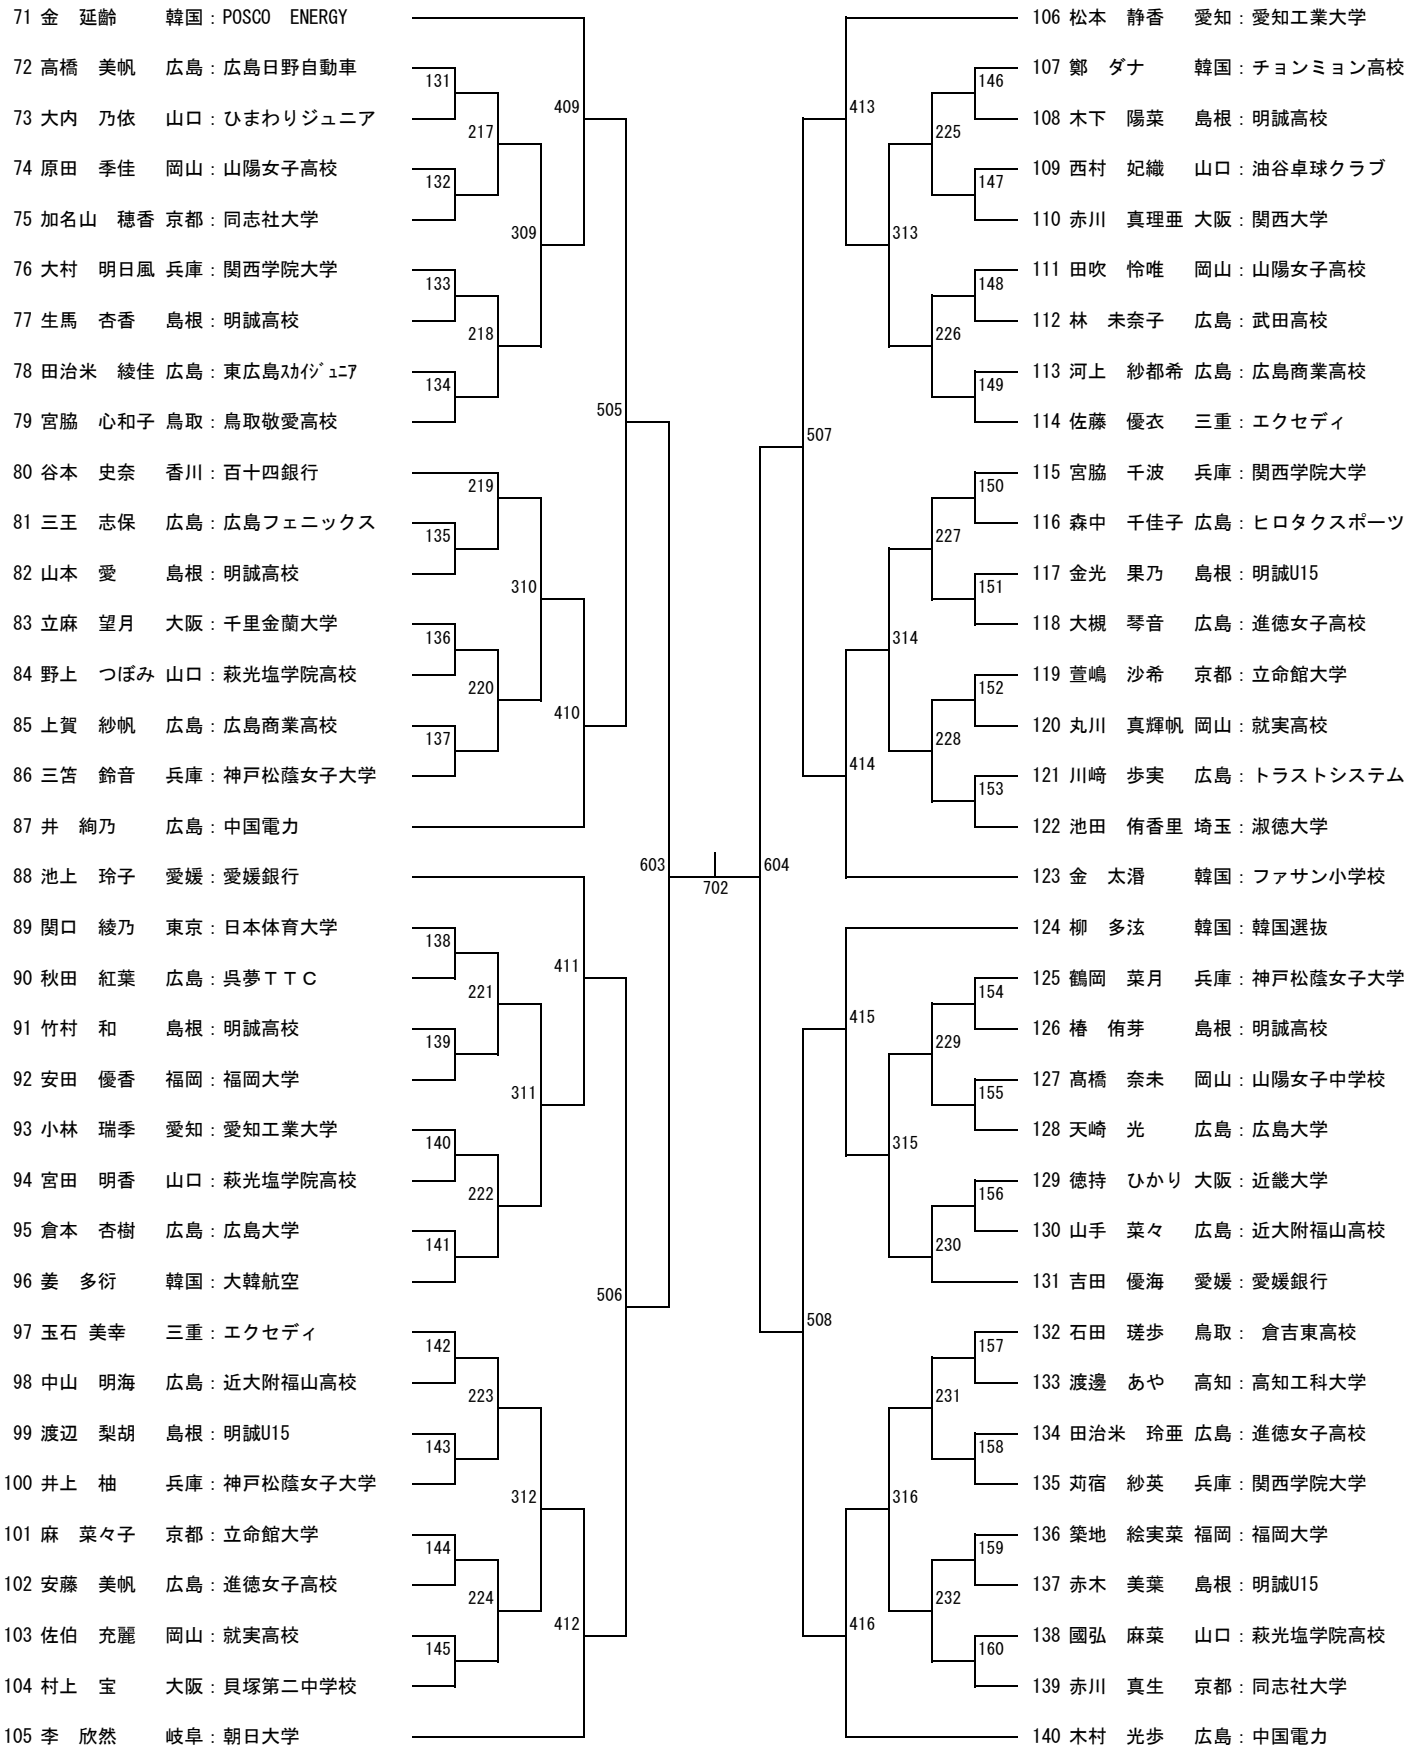

女子シングルス 【WS2】

801 準決勝

	-		
	-		
	-		
	-		