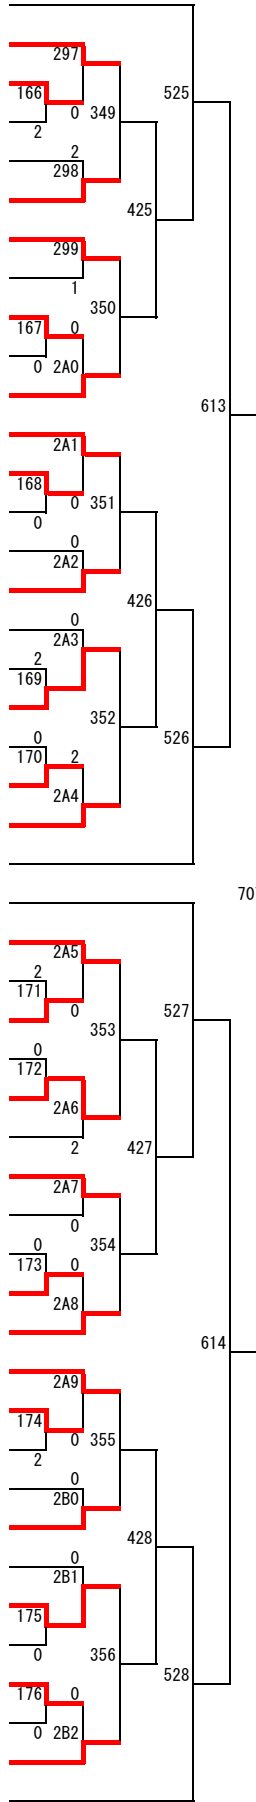

男子シングルス 【MS4】

- 282 徳島 剛 広島：原田鋼業
- 283 藤原 尚人 岡山：関西高校
- 284 小野 真生 島根：明誠高校
- 285 向井 碧 広島：ヒロタクススポーツ
- 286 谷藤 仁奎 長崎：瓊浦高校
- 287 井上 湧太 兵庫：関西学院大学
- 288 山田 将太郎 山口：野田学園高校
- 289 杉浦 隼虎 広島：広島商業高校
- 290 森 広輝 愛知：中京大学
- 291 平本 経士 広島：呉青山高校
- 292 阿南 皓哉 京都：立命館大学
- 293 扈 滯文 韓国：韓国選抜
- 294 南 朋槻 高知：高知工科大学
- 295 上田 崇司 広島：宮島工業高校
- 296 奥田 眺空 広島：ばらの町卓球場
- 297 磯貝 海斗 京都：同志社大学
- 298 宮野 洋一 広島：広島大学
- 299 青陰 祐太郎 広島：近大附福山高校
- 300 佐々木 亮平 京都：佛教大学
- 301 森岡 壱星 広島：広島フェニックス
- 302 石井 貴大 大阪：大阪経済法科大学
- 303 宇佐見 涼太 福岡：福岡大学
- 304 金 博 岐阜：朝日大学
- 305 高橋 拓己 愛媛：フジ
- 306 西 祥平 京都：立命館大学
- 307 横山 邦彦 広島：シンコー
- 308 岡崎 颯太 岡山：関西高校
- 309 池田 智揮 広島：近大附福山高校
- 310 熊本 啓吾 高知：高知工科大学
- 311 中島 心 広島：広島大学
- 312 片桐 友翔 東京：日本大学
- 313 影野 太輝 広島：黒学クラブ
- 314 西廣 大貴 広島：ピンポンカベ
- 315 赤木 太葉 島根：明誠高校
- 316 楊 奇真 兵庫：関西学院大学
- 317 加藤 翔 山口：野田学園中学校
- 318 奥野 倫 大阪：大阪桐蔭高校
- 319 坂田 樹哉 広島：広島商業高校
- 320 吉本 祐介 広島：広島工業高校
- 321 福田 知治 兵庫：新日鐵住金広畑
- 322 重川 仁義 広島：MAZDA
- 323 原田 哲多 島根：出雲北陵高校
- 324 遠山 雄基 広島：基町高校
- 325 高橋 慶任 鳥取：鳥取敬愛高校
- 326 溝口 龍之介 広島：武田高校
- 327 安藤 智拓 京都：同志社大学
- 328 松山 祐季 愛知：愛知工業大学