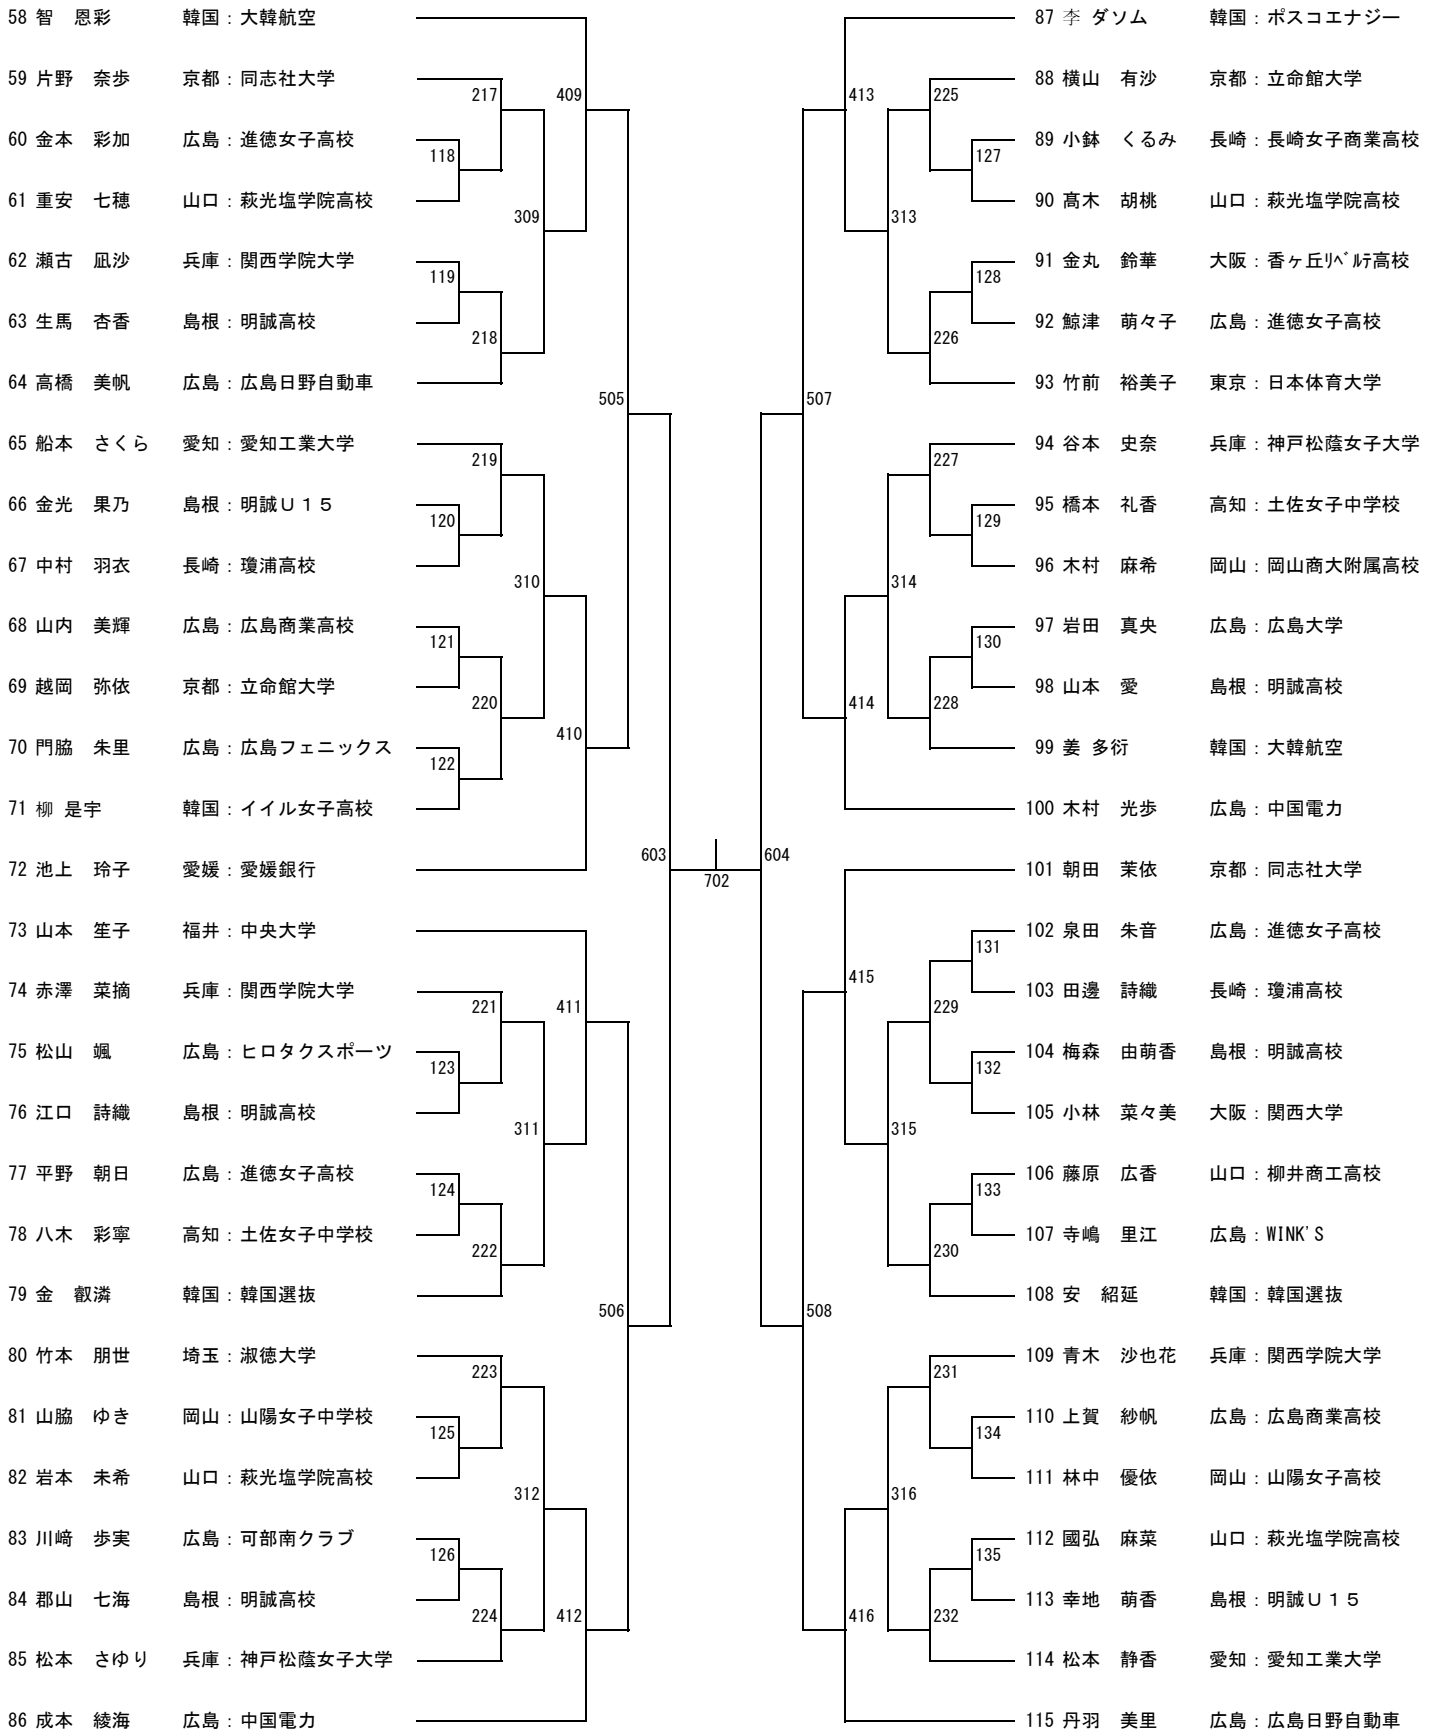

女子シングルス【WS】 (2)

801 準決勝

|  |  |   |  |
|--|--|---|--|
|  |  | - |  |
|  |  | - |  |
|  |  | - |  |
|  |  | - |  |