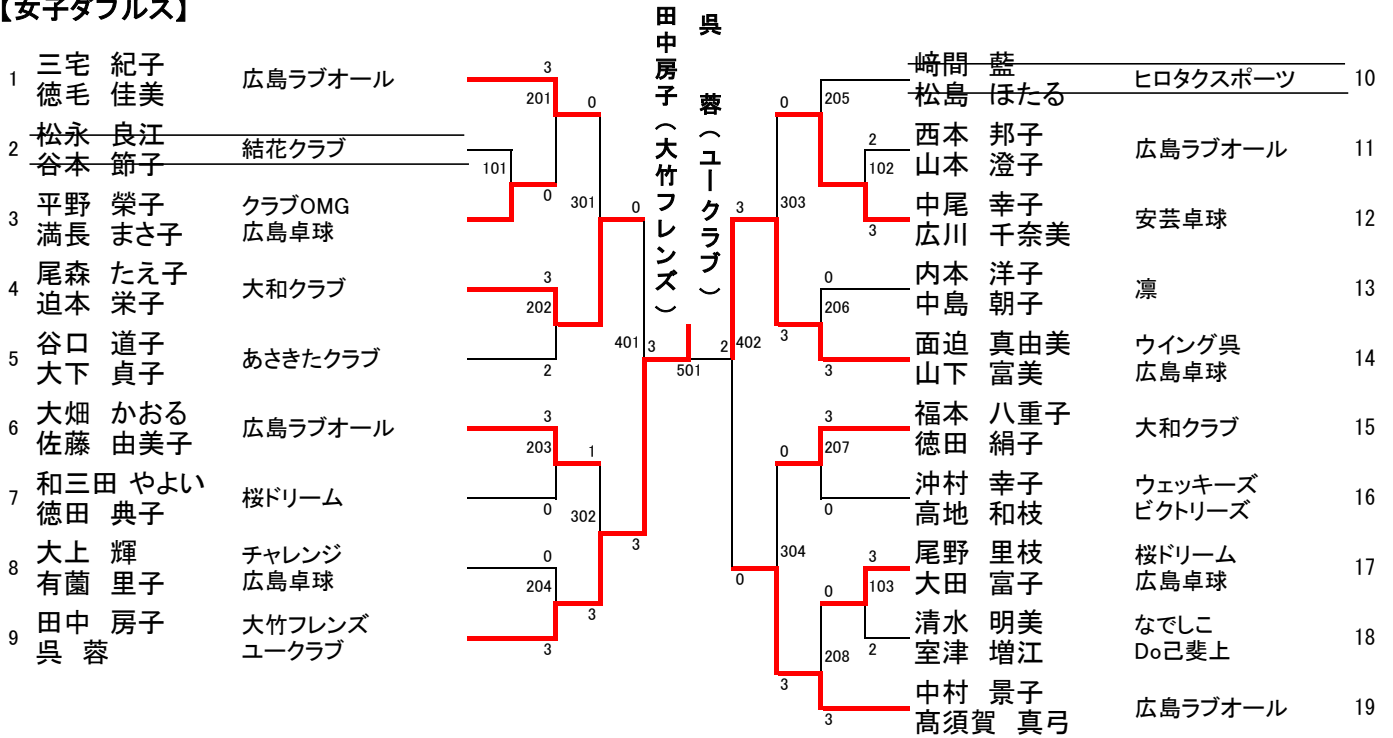

【女子ダブルス】

【女子シングルス】

	女子シングルス	1	2	3	得点	順位
1	川崎 歩実 (可部南クラブ)		0-3		1	2
2	崎間 藍 (ヒロタクスports)	3-0			2	1
3	松島 ほたる (ヒロタクスports)					

* 試合順	②-③	①-③	①-②
-------	-----	-----	-----

【女子フォーティ】

1	秋村 香織	サンスポーツクラブ	申込1名
---	-------	-----------	------

【女子ハイエイティ】

1	小谷 満子	OMC	申込1名
---	-------	-----	------