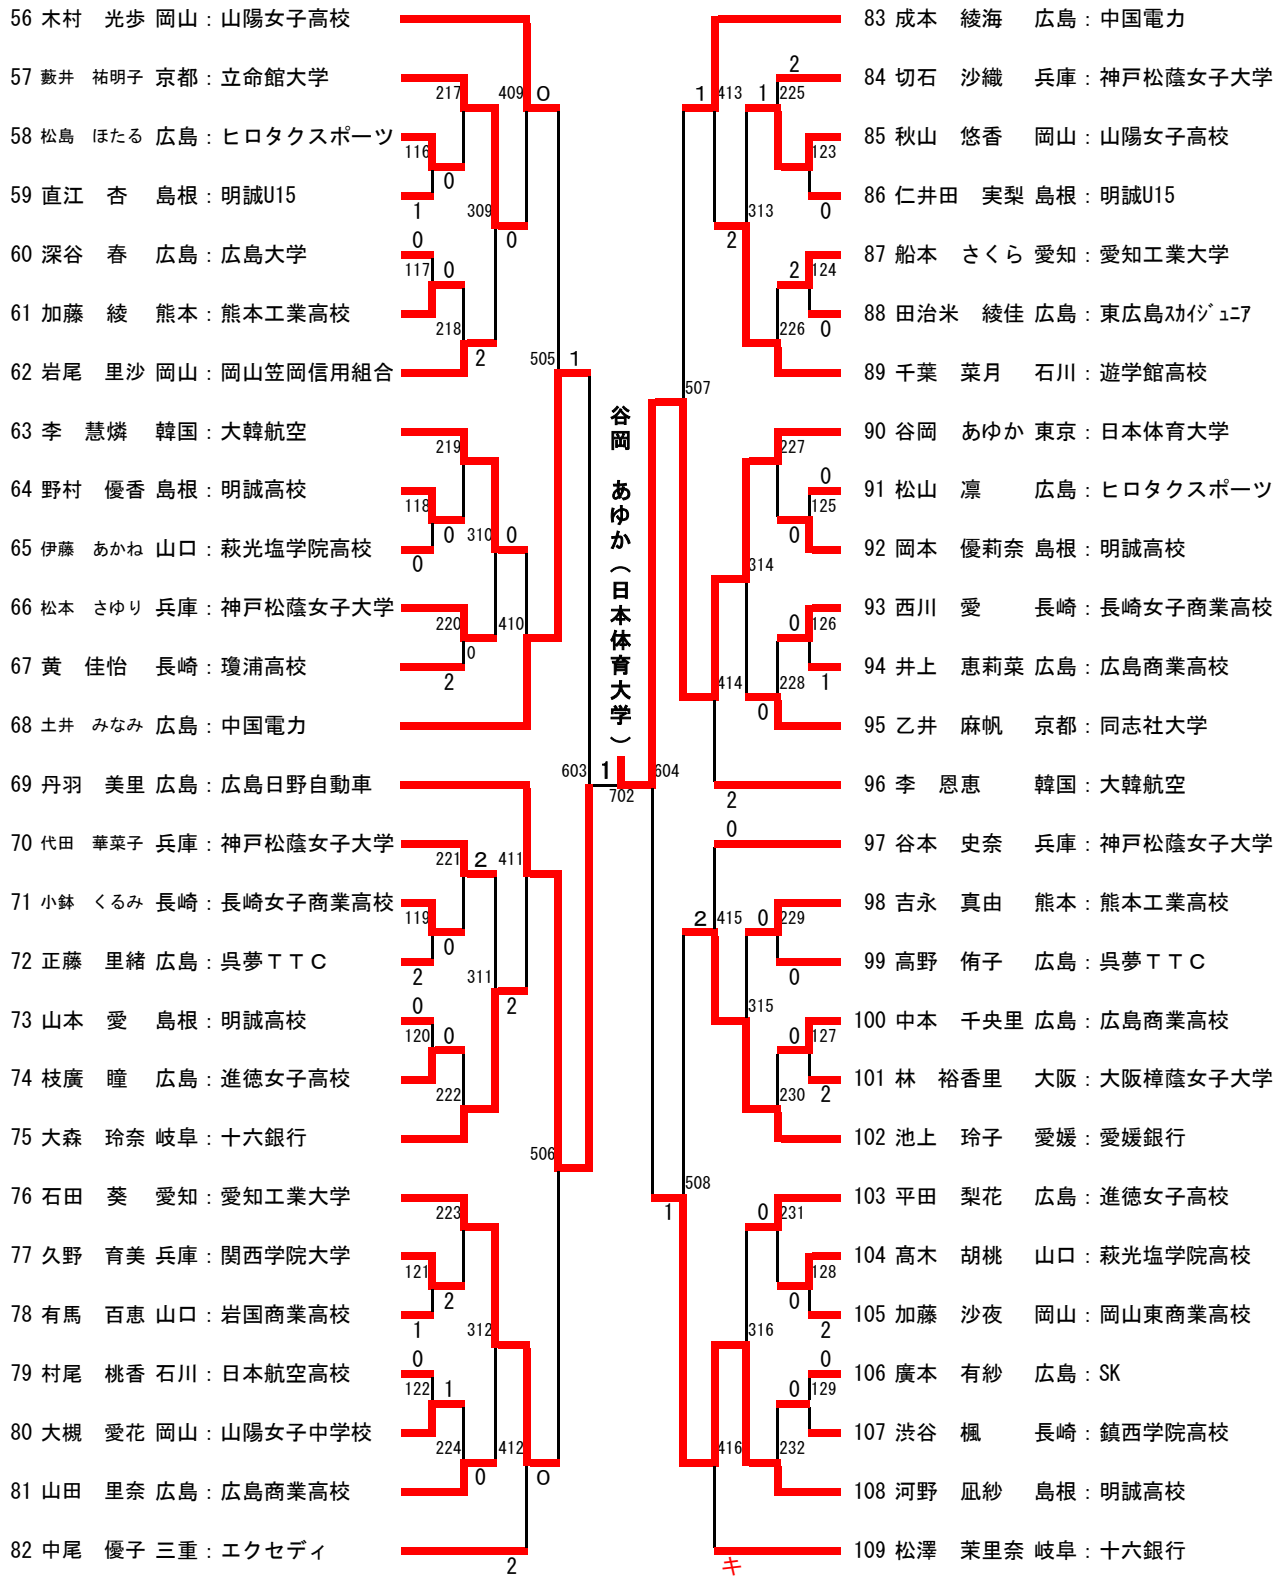

## 【WS】女子シングルス (2)

801 準決勝

三宅 菜津美	3	11 - 6	0	谷岡 あゆか
広島：中国電力		11 - 4		東京：日本体育大学
		12 - 10		