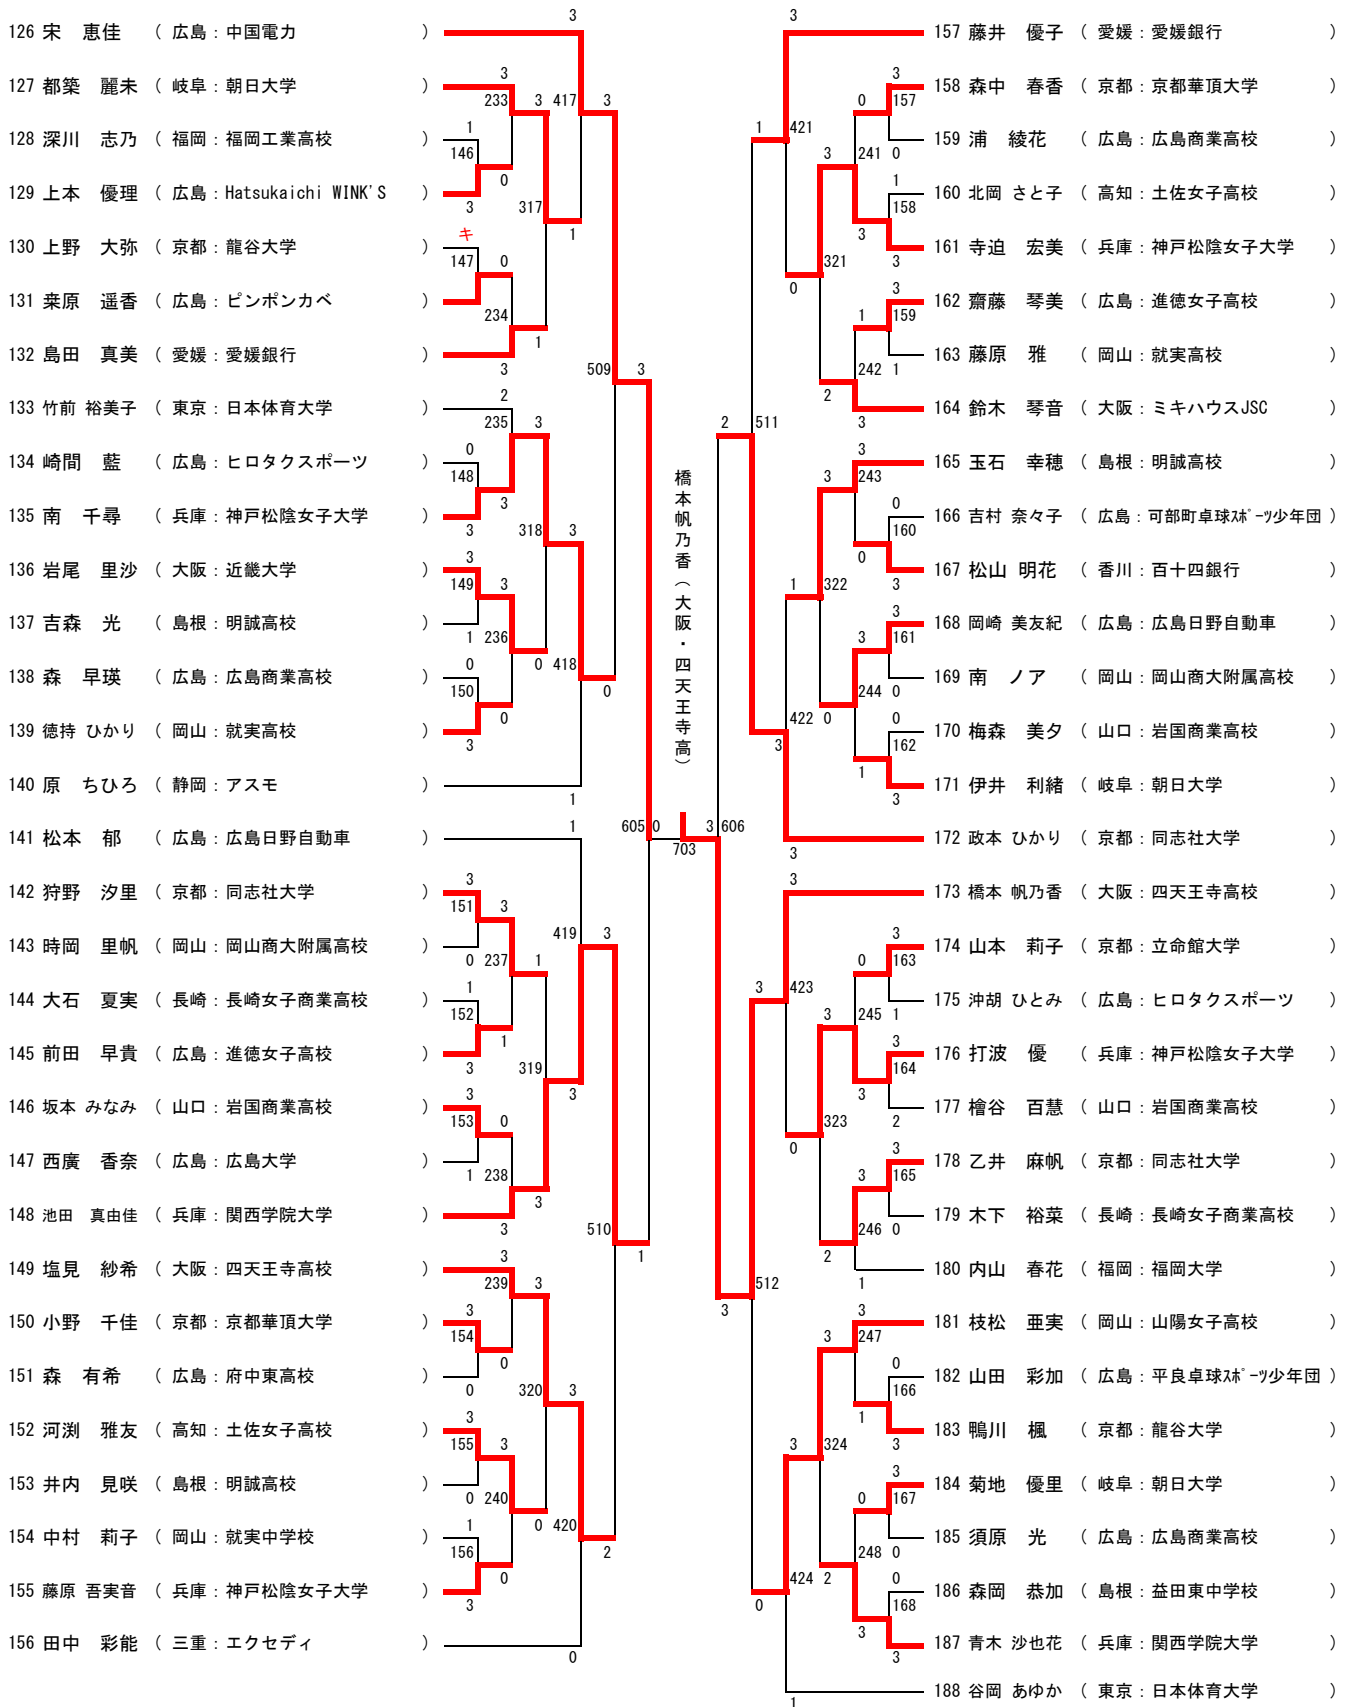

【WS】女子シングルス トーナメント (3)

橋本帆乃香 (大阪・四天王寺高)

802準決勝

* 703勝者
橋本帆乃香
(大阪: 四天王寺高)

* 704勝者
中尾優子
(三重: エクセディ)