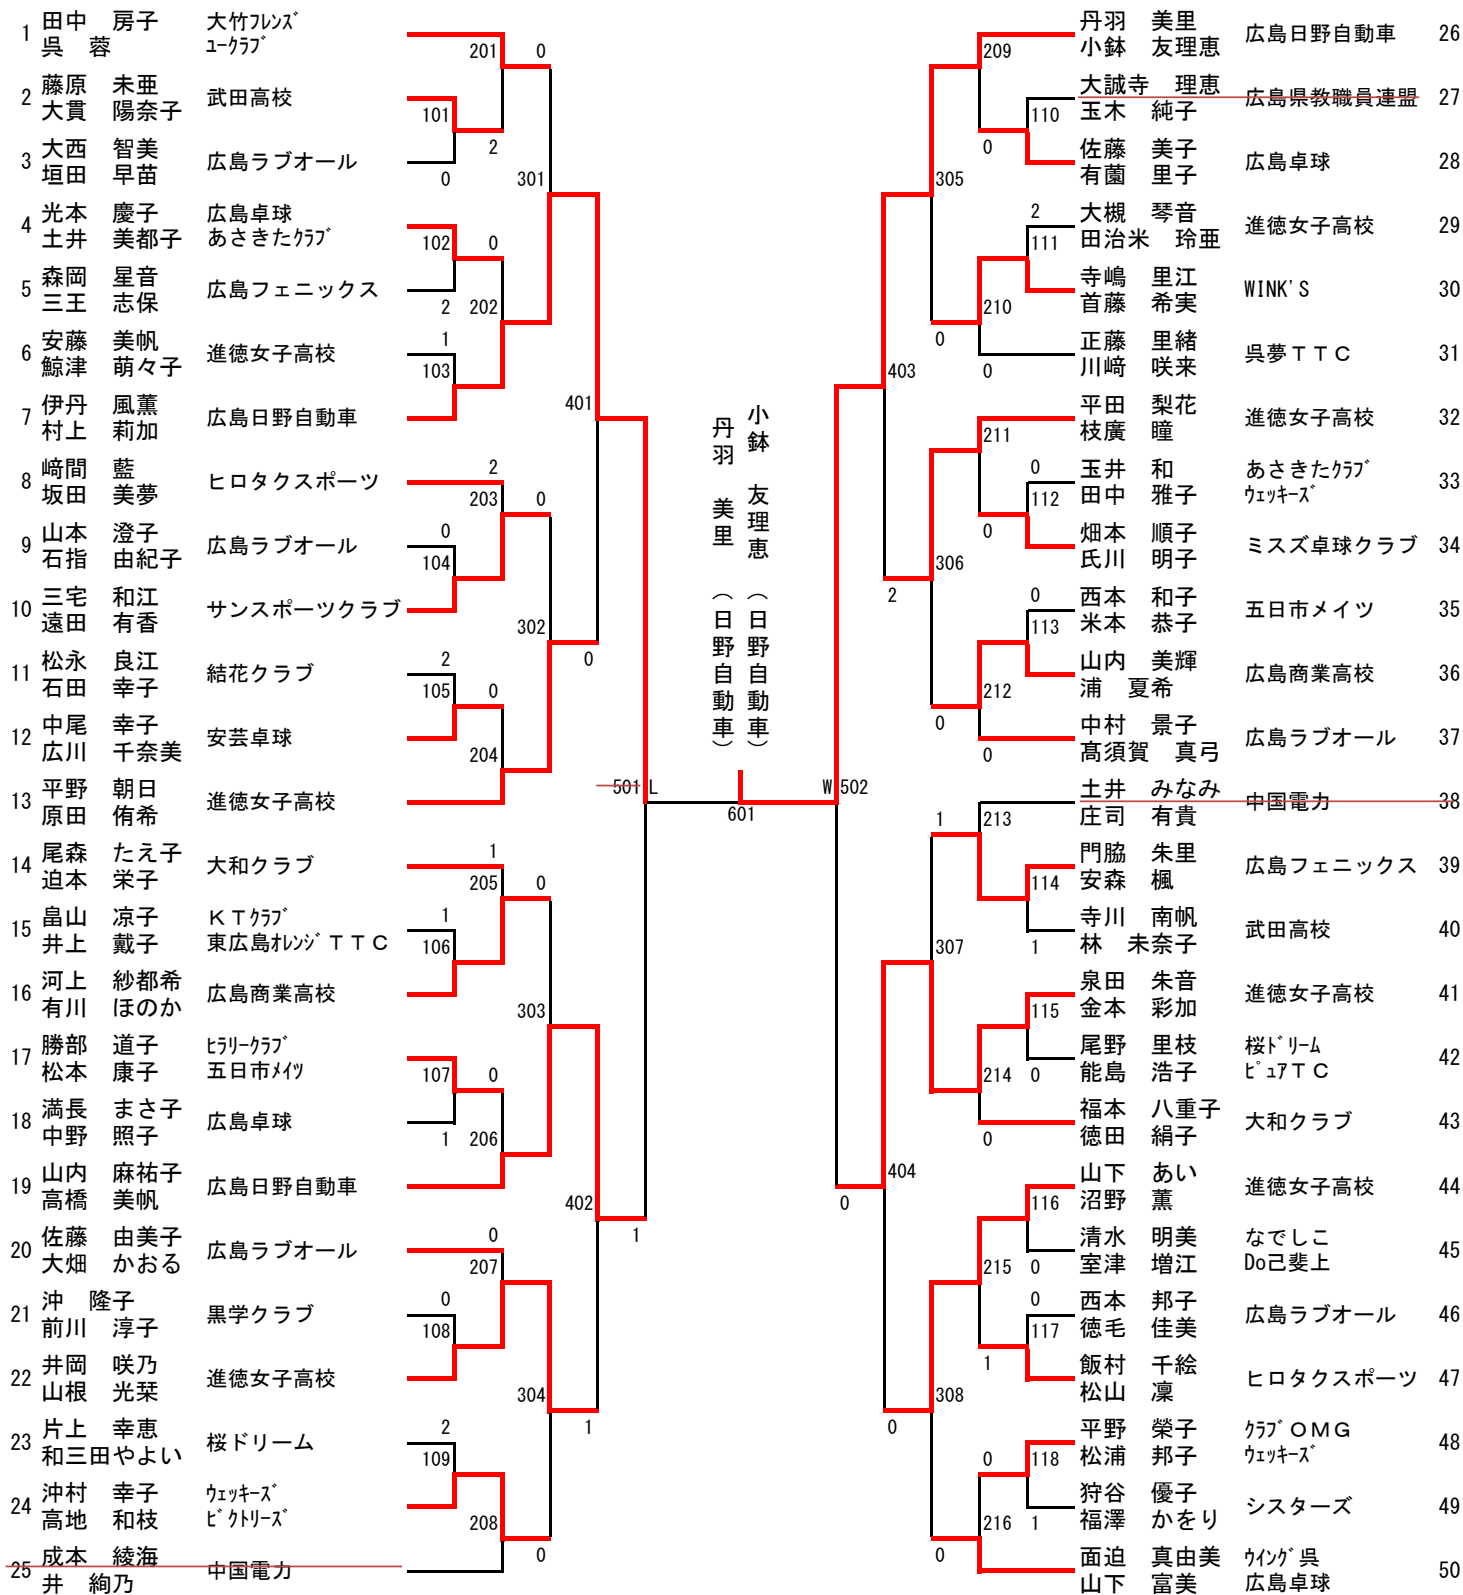

女子ダブルス

* 東京選手権出場希望申請者で、上位2組のペアが代表権を獲得する
* 大阪国際出場希望申請者で、上位3組のペアが代表権を獲得する

* 順位決定戦で代表が決定しない場合は、該当者で代表決定戦を実施する

* 3・4位決定戦
山内 麻祐子 (広島日野自動車) vs 高橋 美帆 (進徳女子高校)
L 602 W
泉田 朱音 (進徳女子高校) vs 金本 彩加 (進徳女子高校)

* 5~8位決定戦 (a~dは、401~404の敗者で抽選をする)
平野 朝日・原田 侑希 (進徳女子高校) vs 平田 梨花 (進徳女子高校)
701 0 702
井岡 咲乃・山根 光栞 (進徳女子高校) vs 山下 梨花 (進徳女子高校)
1 2
井岡 咲乃・山根 光栞 (進徳女子高校) vs 山下 梨花 (進徳女子高校)
802 2