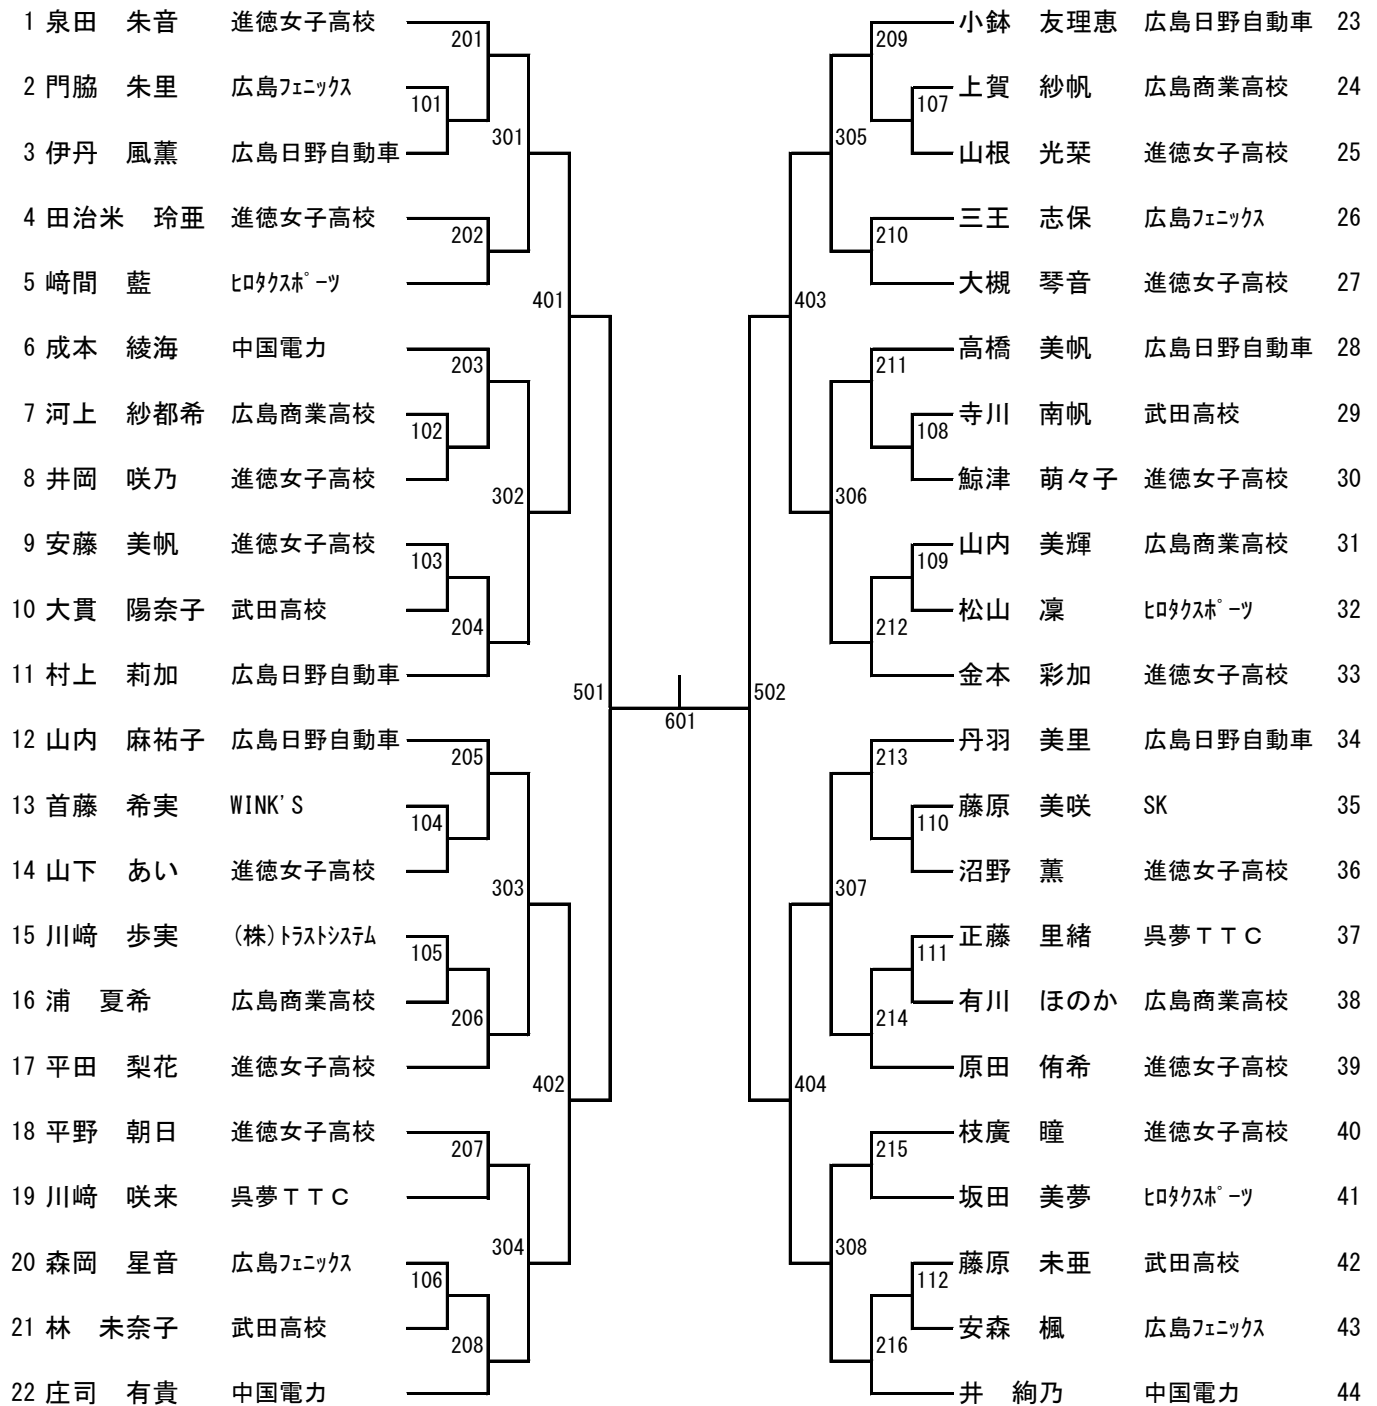

* 順位決定戦で代表が決定しない場合は、該当者で代表決定戦を実施する

女子シングルス * 東京選手権出場希望申請者で、上位4名の選手が代表権を獲得する * 大阪国際出場希望申請者で、上位6名の選手が代表権を獲得する

* 3・4位決定戦

501敗者

602

502敗者

* 5～8位決定戦 (a～dは、401～404の敗者で抽選をする)

* 7・8位決定戦

701敗者

802

702敗者