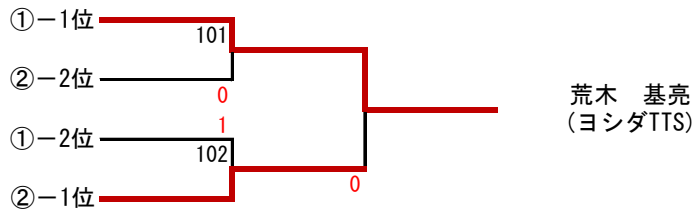

男子サーティ（県代表2名）

平成30年度全日本卓球選手権大会(マスターズの部)広島県予選

H30.7.1 吉田運動公園体育館

	男子30予選L ①	1	2	3	4	得点	順位	試合順
1	荒木 基亮 (ヨシダTTS)		3-0	3-0	3-0	6	1	1-4-2-3
2	土井 重典 (MAZDA)	0-3		3-1	3-2	5	2	1-3-2-4
3	西村 和浩 (MAZDA)	0-3	1-3		3-2	4	3	1-2-3-4
4	山田 修平 (HTC)	0-3	2-3	2-3		3	4	

	男子30予選L ②	1	2	3	4	得点	順位	試合順
1	武田 真悟 (富士ゼロックス)							1-2-3-4
2	濱田 玄德 (ティーエスクラブ)			3-1	3-1	4	1	1-4-2-3
3	山本 真史 (MAZDA)		1-3		0-3	2	3	1-3-2-4
4	漆橋 洸二 (MAZDA)		1-3	3-0		3	2	同士討ち 最優先

代表決定戦

荒木 基亮
(ヨシダTTS)
漆橋 洸二
(MAZDA)
土井 重典
(MAZDA)
濱田 玄德
(ティーエスクラブ)