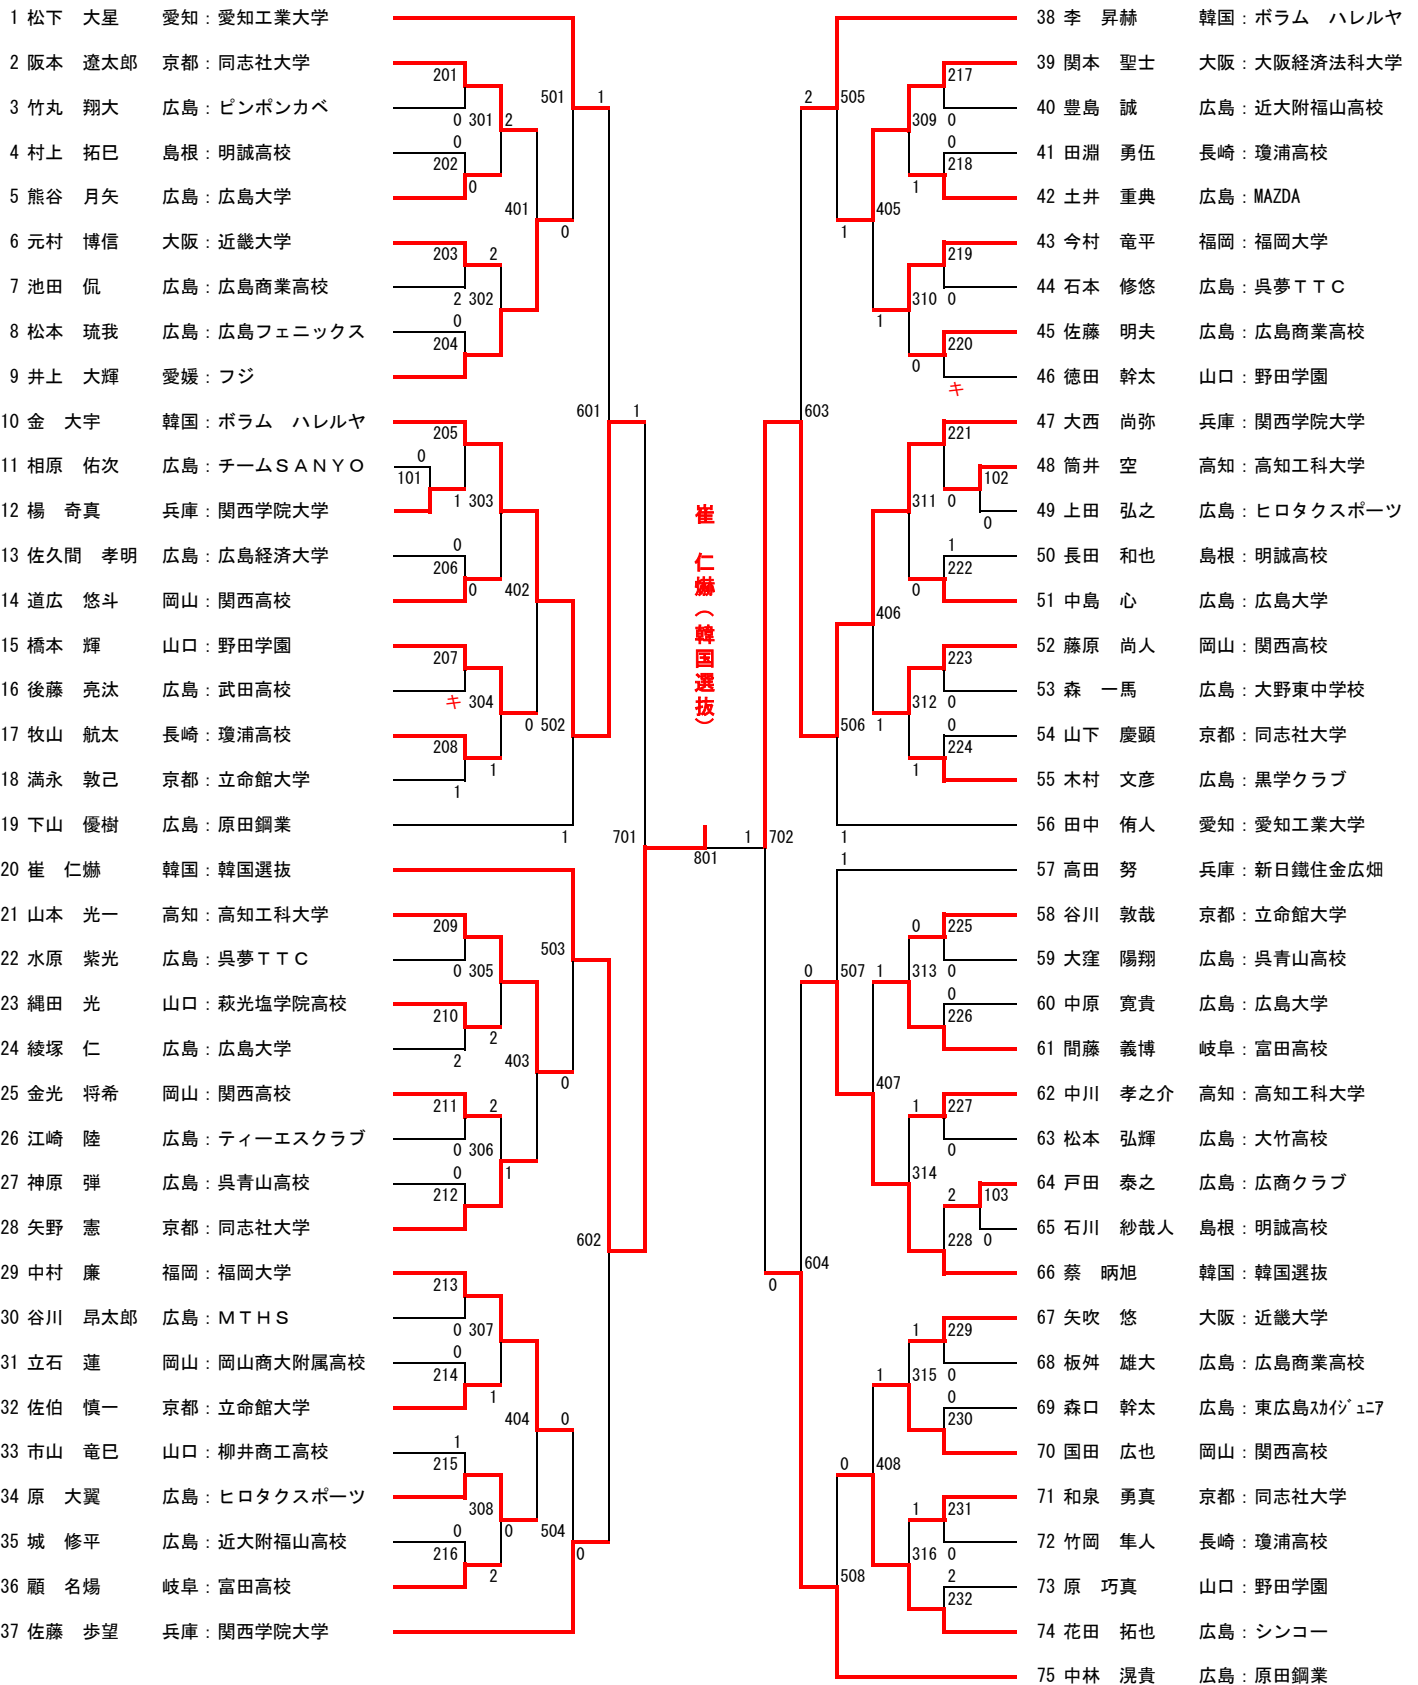

男子シングルス【MS】 (1)

1001 決勝

崔 仁憐 韓国：韓国選抜	0	7 - 11 5 - 11 6 - 11 -	3	韓 智敏 韓国：ポラム ハレルヤ
-----------------	---	---------------------------------	---	---------------------

男子シングルス【MS】 (2)

901 準決勝

崔 仁憐 韓国：韓国選抜	3	11 - 5 13 - 11 11 - 3 -	0	金 旼鉉 韓国：韓国選抜
-----------------	---	----------------------------------	---	-----------------

男子シングルス【MS】 (3)

902 準決勝

宮本 春樹	2	12	-	10	3	韓 智敏
愛知: 愛知工業大学		8	-	11		韓国: ポラム ハレルヤ
		11	-	9		
		5	-	11		
		6	-	11		