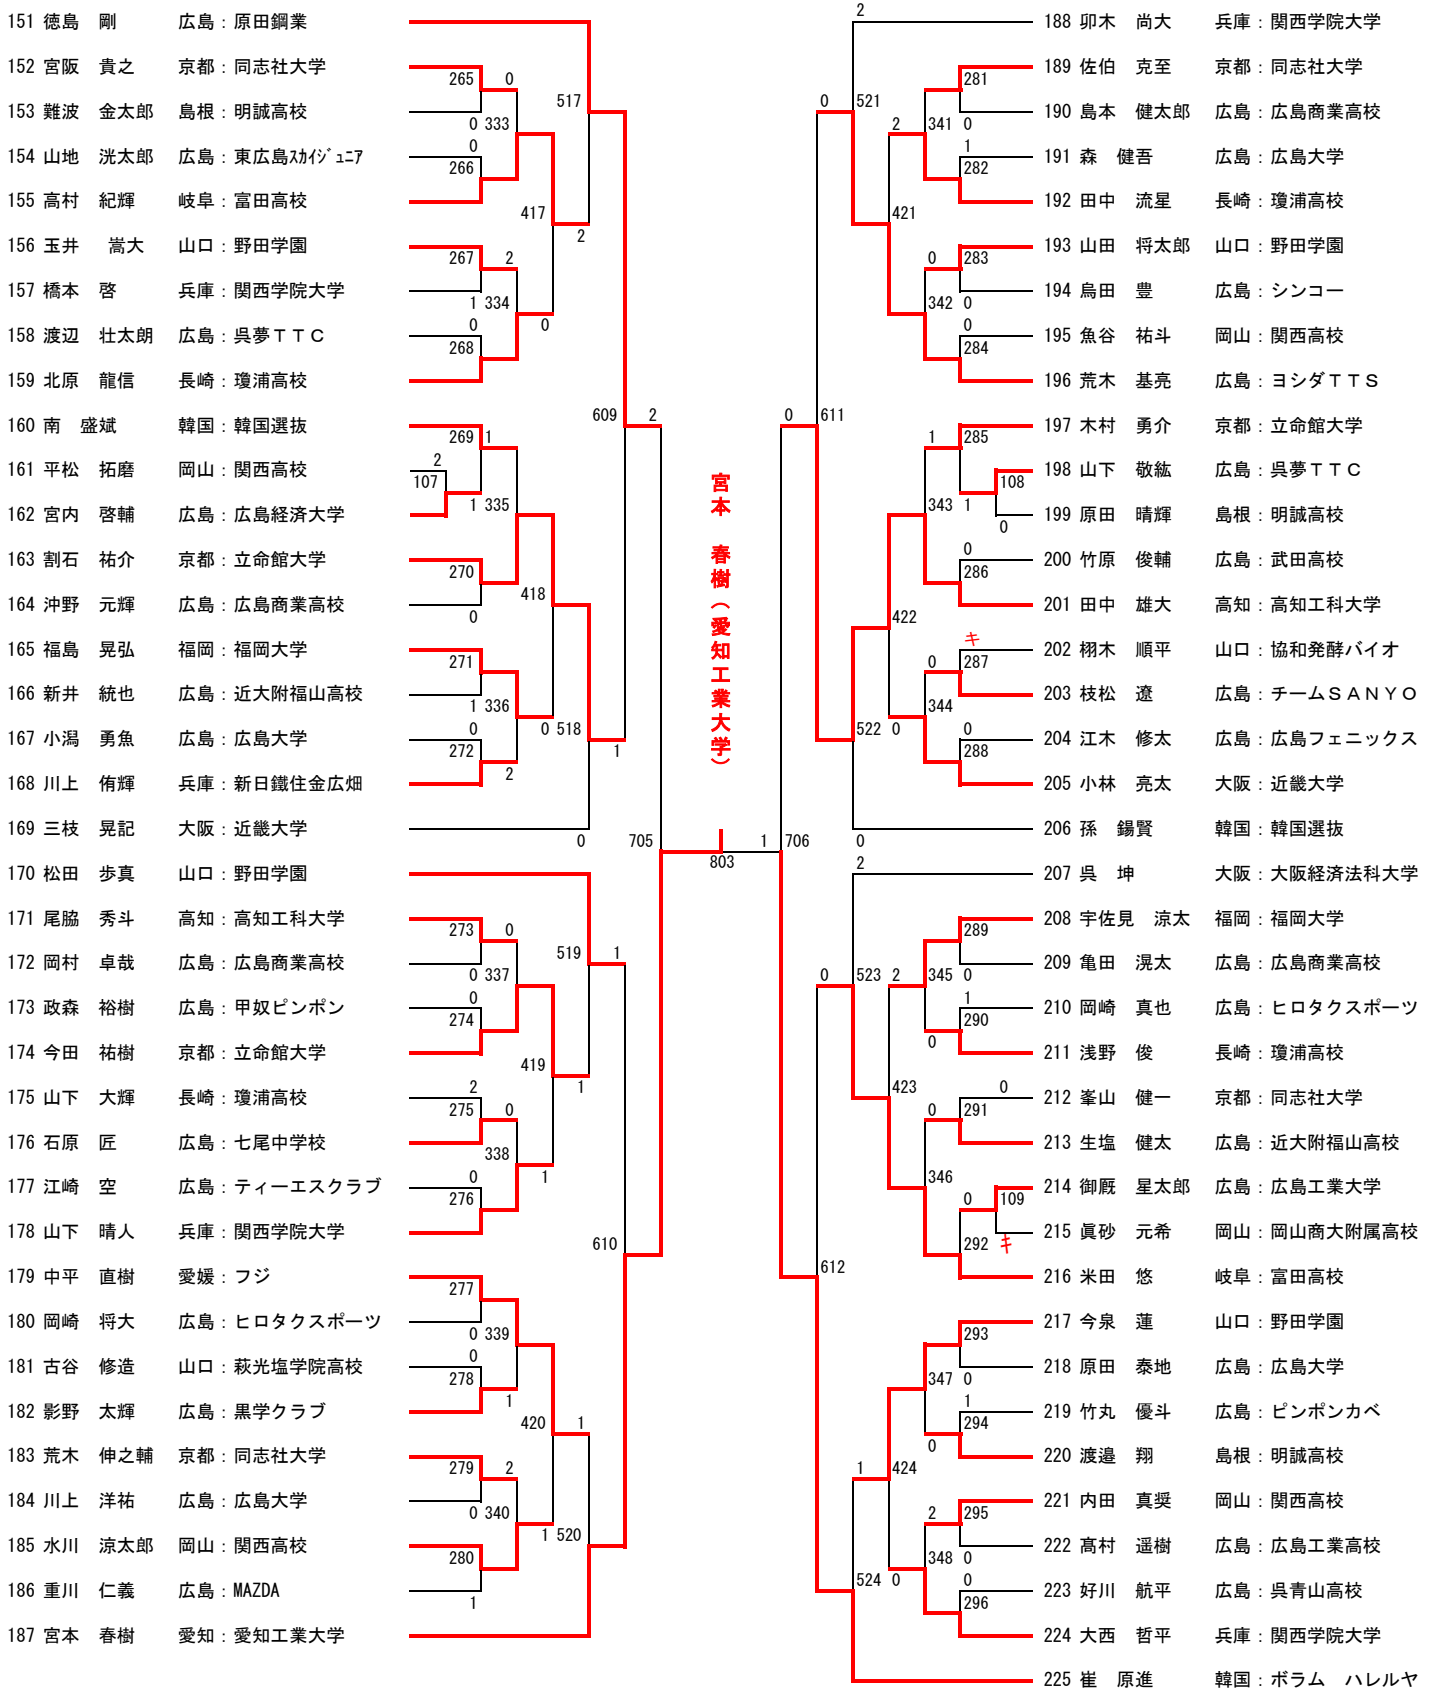

男子シングルス【MS】 (1)

1001 決勝

崔 仁憐 韓国：韓国選抜	0	7 - 11 5 - 11 6 - 11 -	3	韓 智敏 韓国：ポラム ハレルヤ
-----------------	---	---------------------------------	---	---------------------

男子シングルス【MS】 (2)

901 準決勝

崔 仁憐 韓国：韓国選抜	3	11 - 5 13 - 11 11 - 3 -	0	金 旼鉉 韓国：韓国選抜
-----------------	---	----------------------------------	---	-----------------

男子シングルス【MS】 (3)

902 準決勝

宮本 春樹	2	12	-	10	3	韓 智敏
愛知: 愛知工業大学		8	-	11		韓国: ポラム ハレルヤ
		11	-	9		
		5	-	11		
		6	-	11		