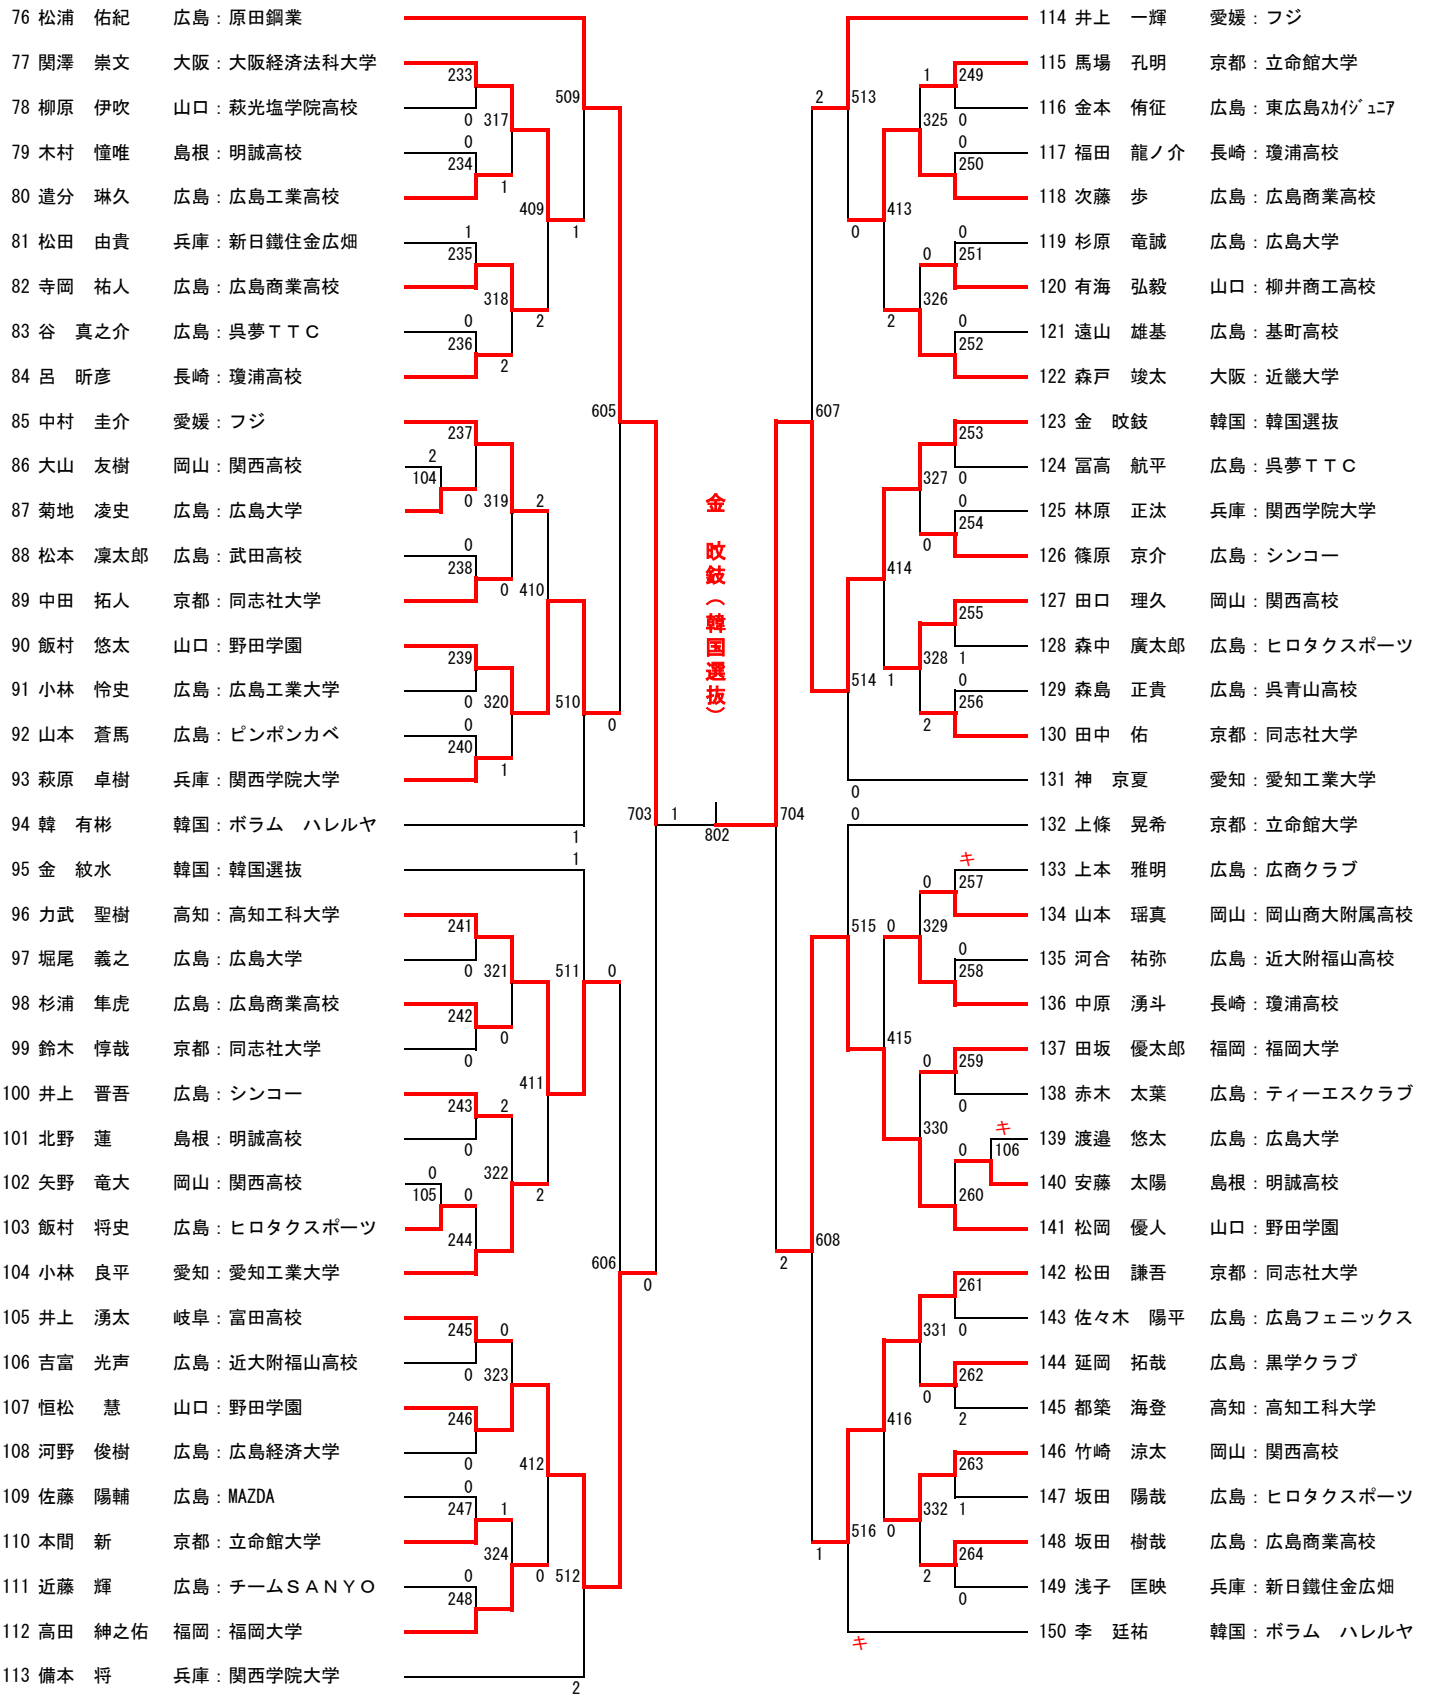

男子シングルス【MS】 (1)

1001 決勝

崔 仁憐 韓国：韓国選抜	0	7 - 11 5 - 11 6 - 11 -	3	韓 智敏 韓国：ポラム ハレルヤ
-----------------	---	---------------------------------	---	---------------------

男子シングルス【MS】 (2)

901 準決勝

崔 仁憐 韓国：韓国選抜	3	11 - 5 13 - 11 11 - 3 -	0	金 旼鉉 韓国：韓国選抜
-----------------	---	----------------------------------	---	-----------------

男子シングルス【MS】 (3)

902 準決勝

宮本 春樹	2	12	-	10	3	韓 智敏
愛知: 愛知工業大学		8	-	11		韓国: ポラム ハレルヤ
		11	-	9		
		5	-	11		
		6	-	11		